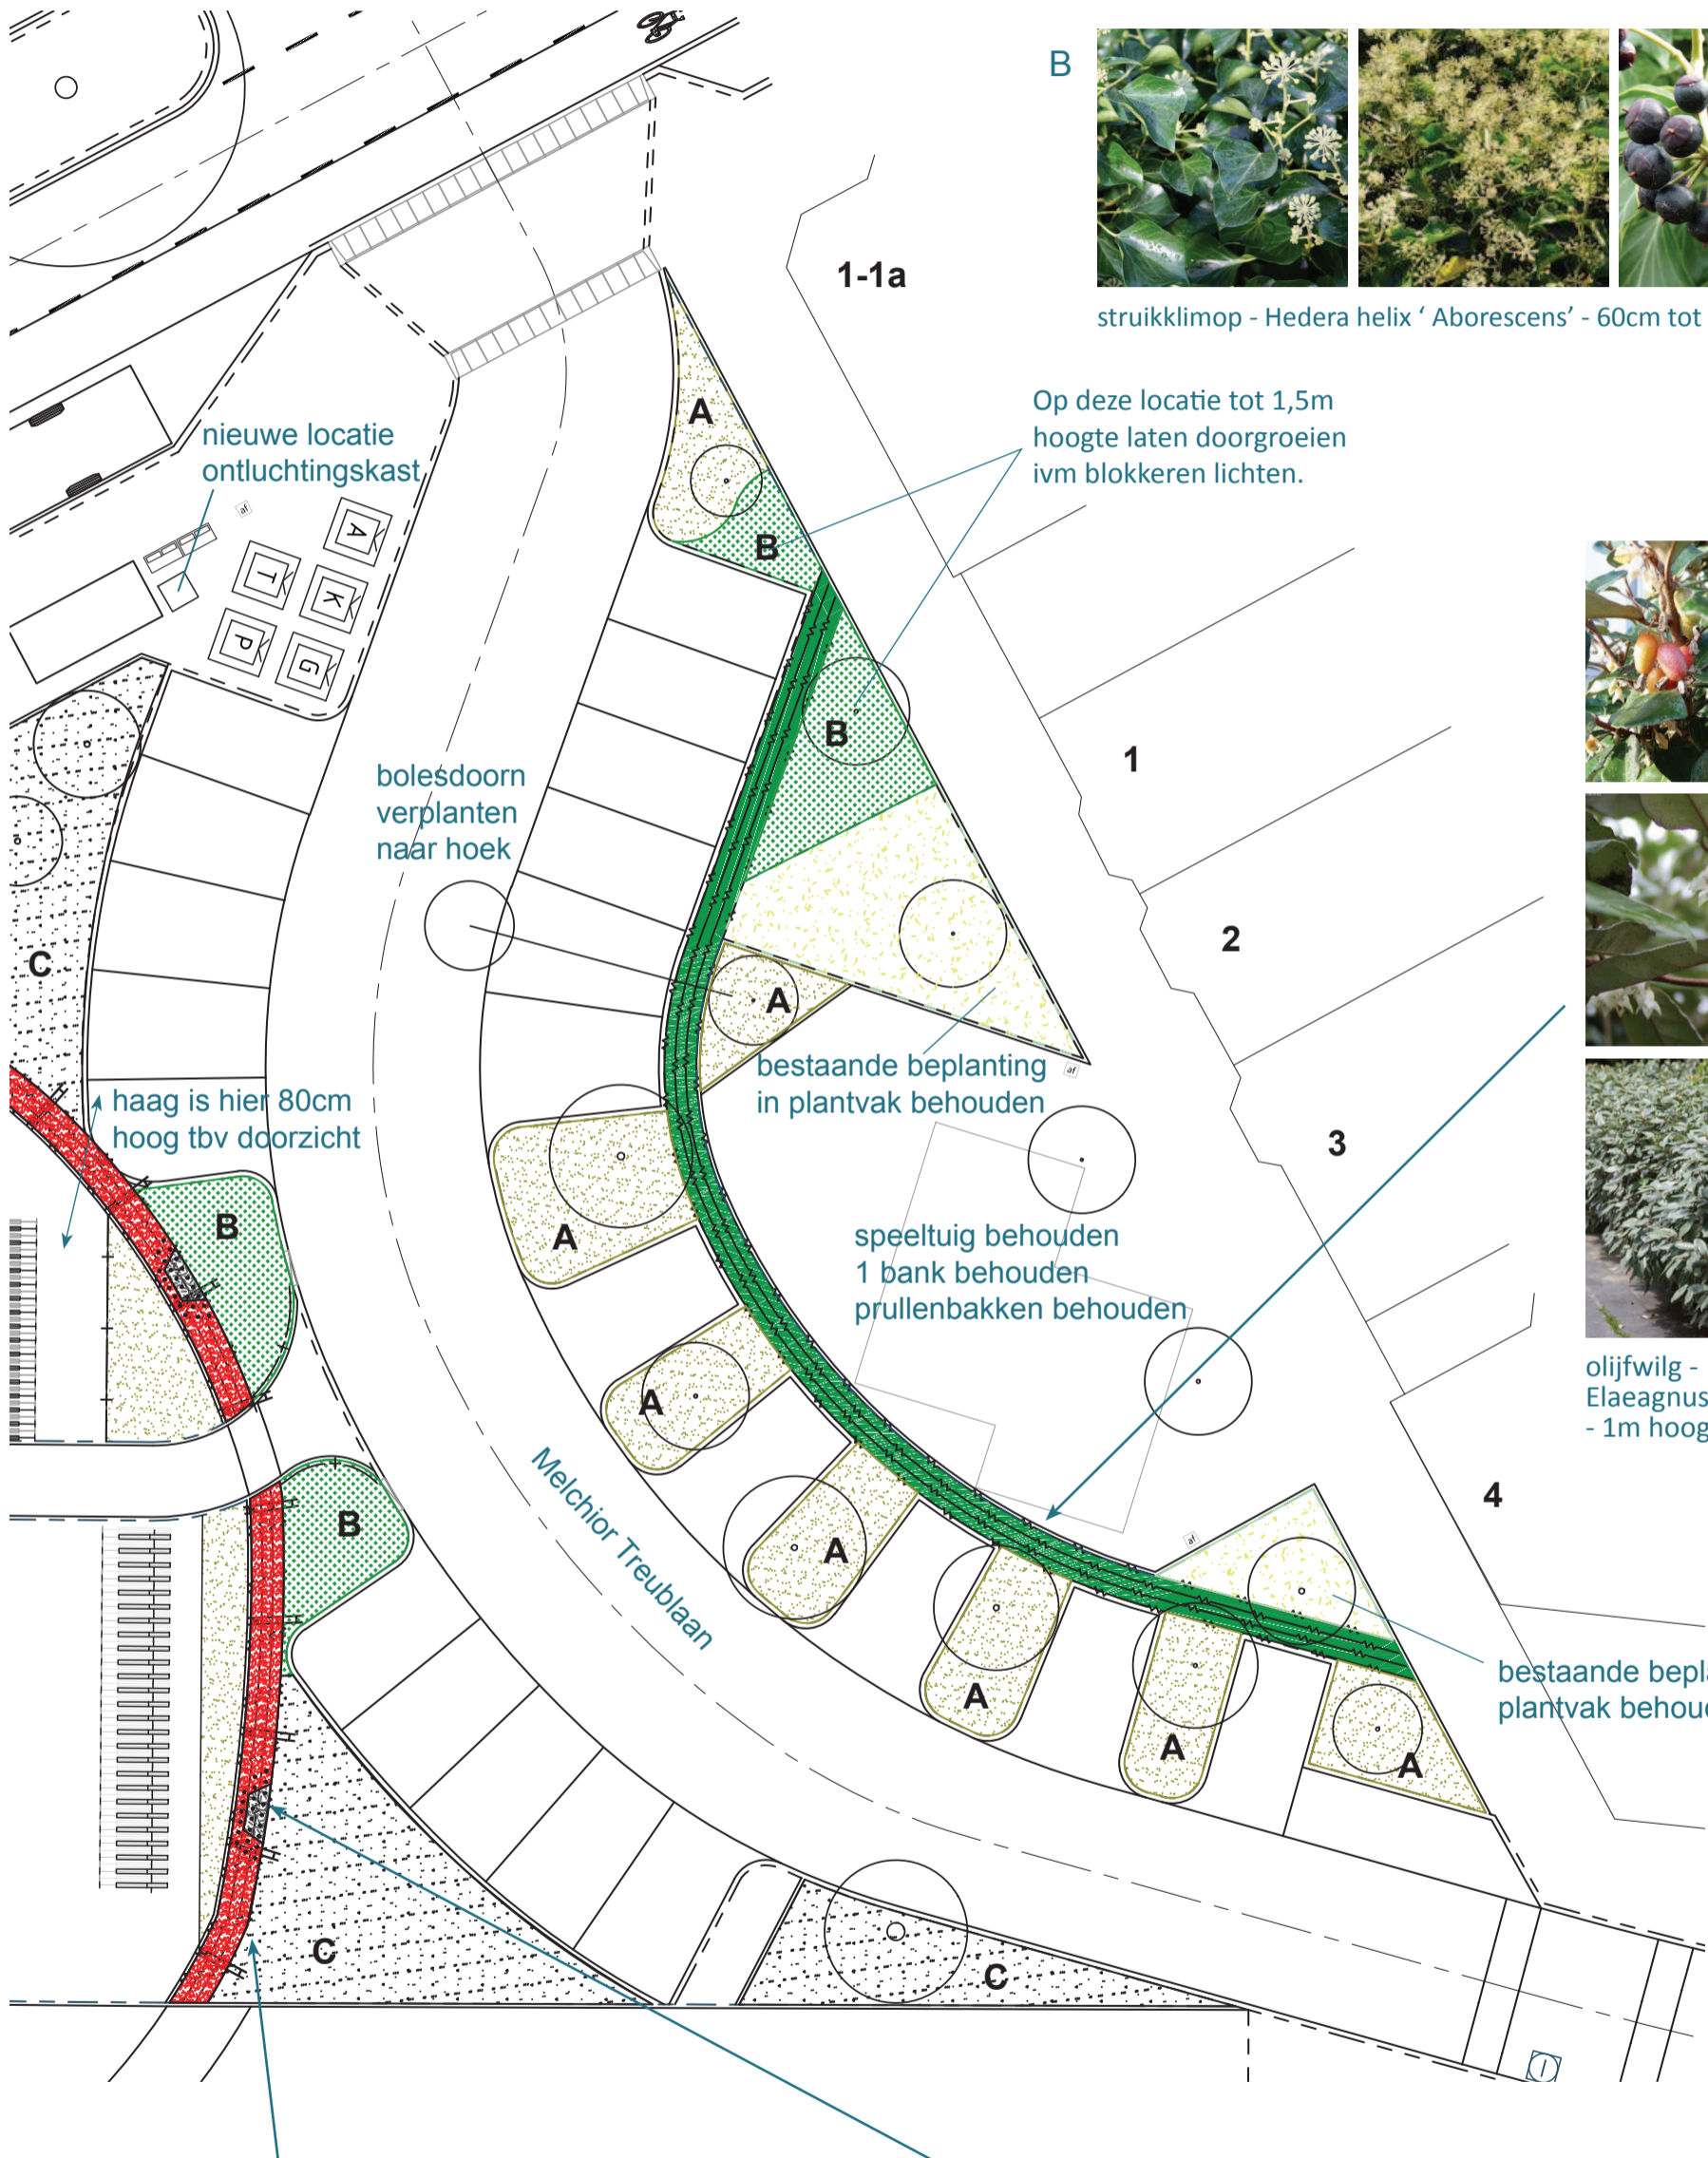

rode vossebes - *Vaccinium vitis idaea minus* - 20 to 40cm hoog

druifheide - *Leucothoe axillaris 'Zeblid'* - 40 tot 60cm hoog

struiklimop - *Hedera helix 'Aborescens'* - 60cm tot 1m hoog

olijfwilg - *Elaeagnus ebbingei* - 1m hoog

glansmispel - *Photinia fraseri 'Red Robin'* - 1,4m hoog

laurierkers - *Prunus laurocerasus 'Etna'* - 1,4m hoog