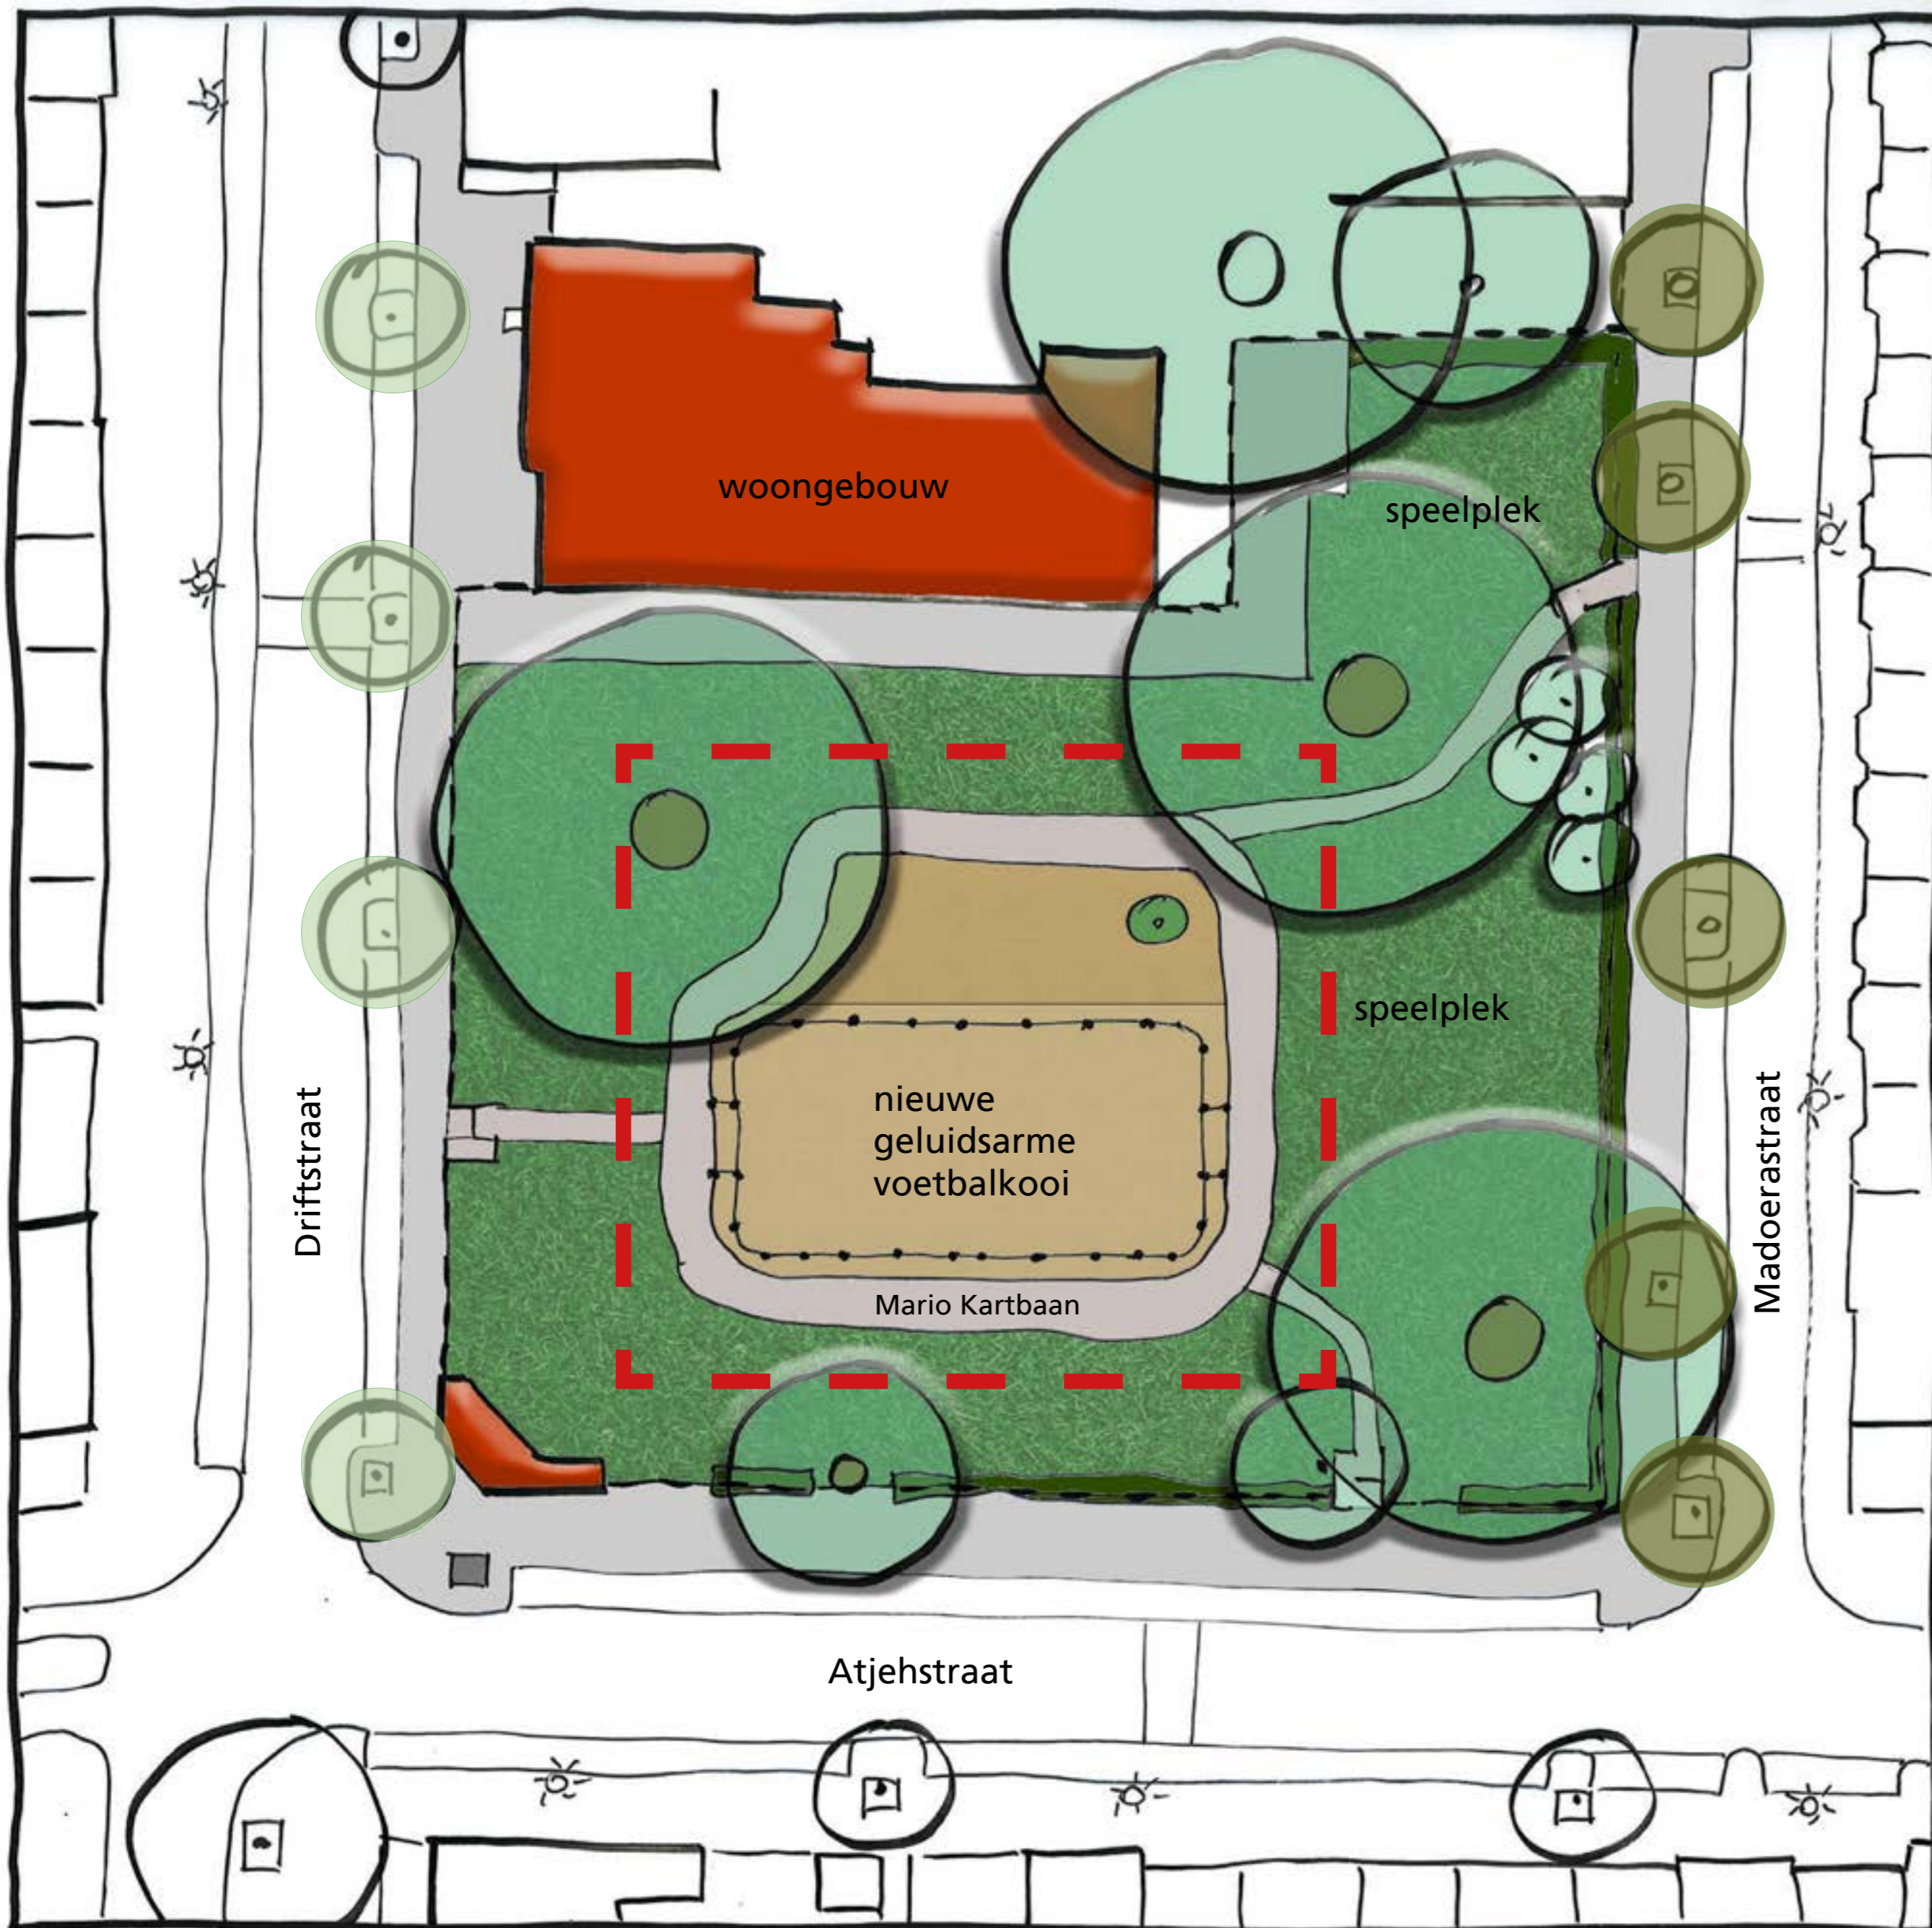

Voetbalkooi

kleuren kunstgras

Optie 1 - groen

Optie 2 - blauw

Optie 3 - meerdere kleuren in een patroon
- er zijn 4 kleuren: groen, blauw, geel en rood
- samen patroon ontwerpen

detail hekwerk

In Slaaghwijk staat een geluidsarme voetbalkooi.

De voetbalkooi

- heeft ronde hoeken en past tussen de Mario Kartbaan. De Mario Kartbaan blijft behouden.
 - heeft een afmeting van 10 x 20m.
 - is geluidsarm - de kabels van de kooi dempen het geluid
- Je kan door de voetbalkooi heen kijken.