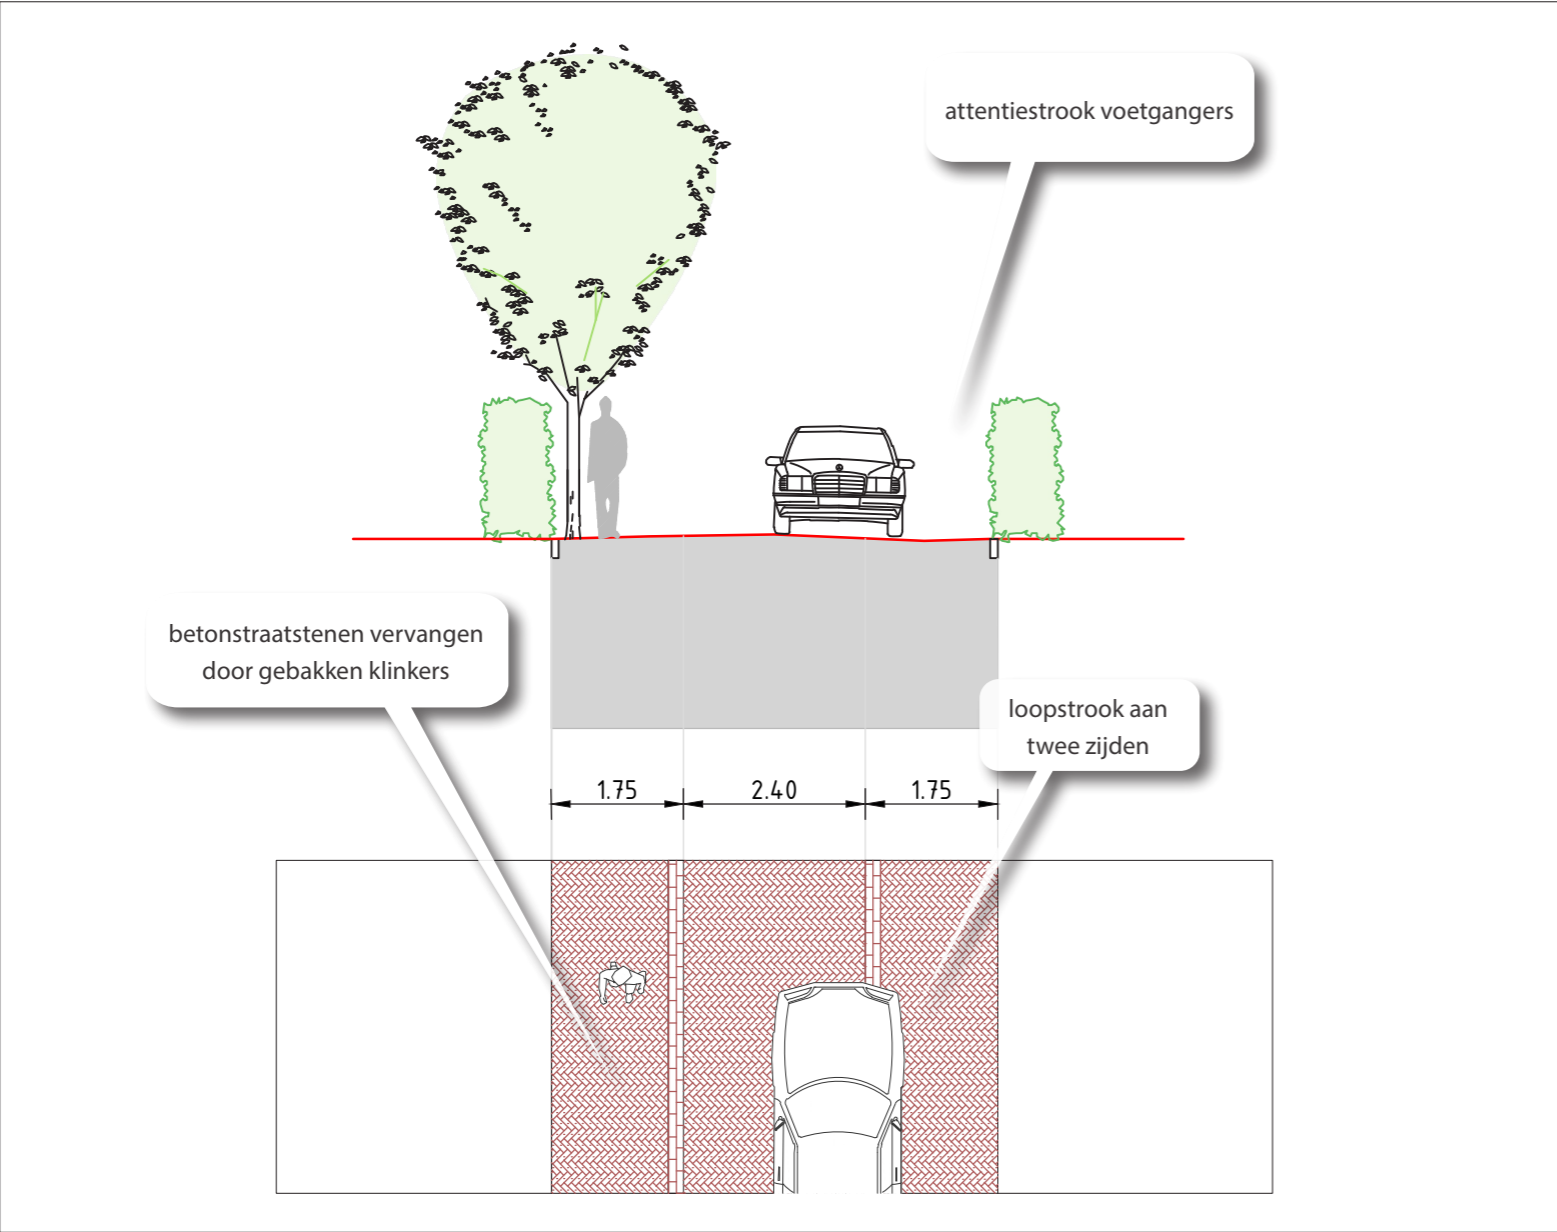

Hazewinkelstraat / profiel

Nieuw profiel [met bovenaanzicht]

Bestaande maten [bovenaanzicht]

Voorgestelde bomen:

treurwilg (*Salix sepulcralis chrysocoma*)

els (*Alnus glutinosa*)