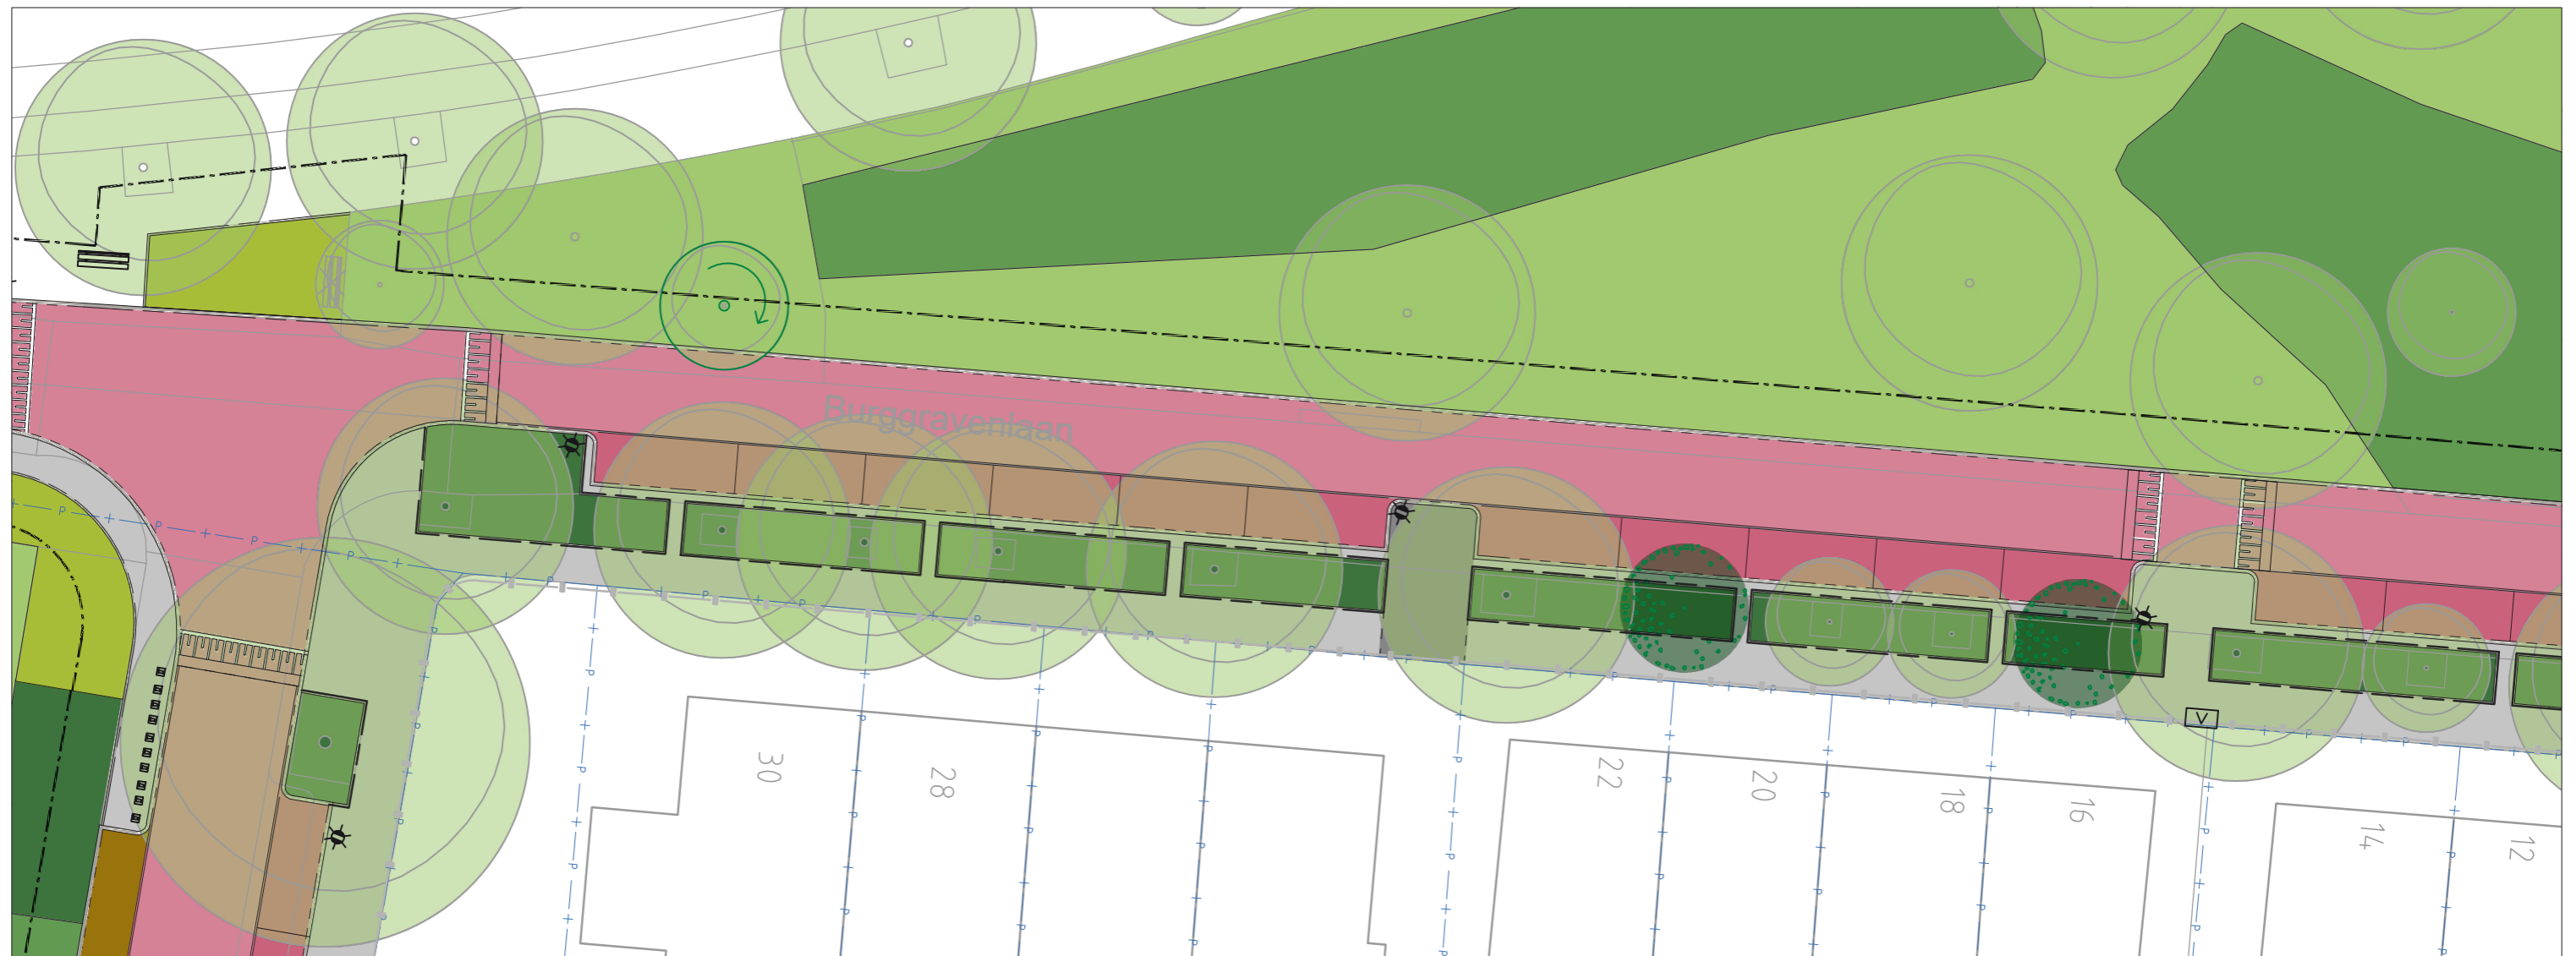

# Burggravenlaan huisnr 4 t/m 22

totaal aantal parkeerplaatsen 20st. (huidige situatie 22st.; telsectie 5259)

# Burggravenlaan huisnr 12 t/m 30

# Burggravenlaan / profiel