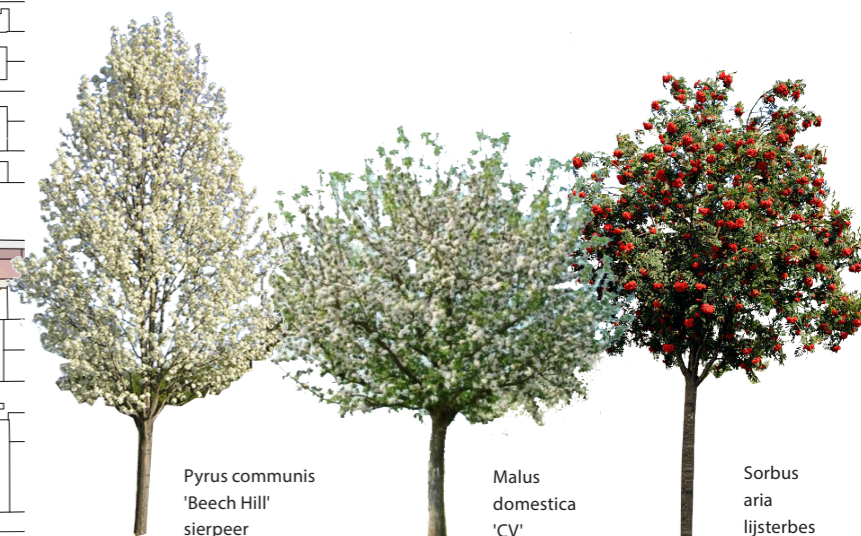

Parkeren

aantal parkeerplaatsen nu: 25 st
 aantal parkeerplaatsen straks: 23 st
 aantal mindervalide pp: 1 st

Bomen

aantal bomen nu: 9 st
 aantal bomen straks: 9 st

profiel