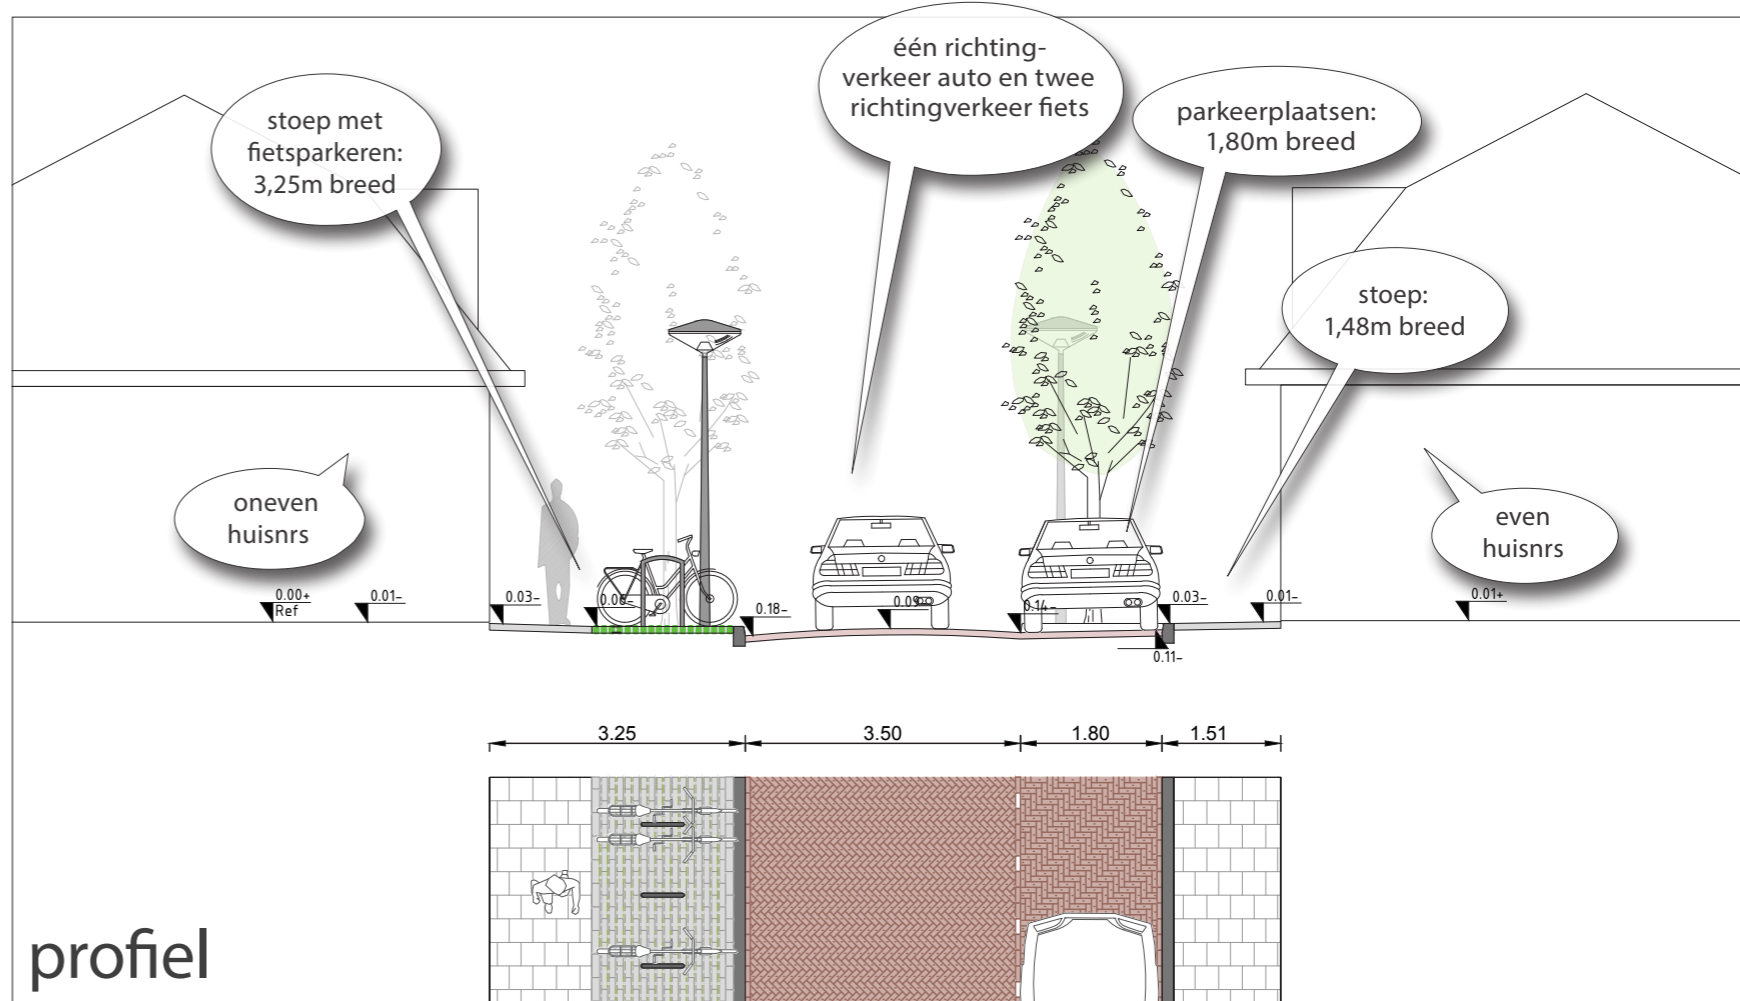

Parkeren

aantal parkeerplaatsen nu: 25 st
 aantal parkeerplaatsen straks: 23 st
 aantal mindervalide pp: 1 st

Bomen

aantal bomen nu: 9 st
 aantal bomen straks: 9 st

profiel