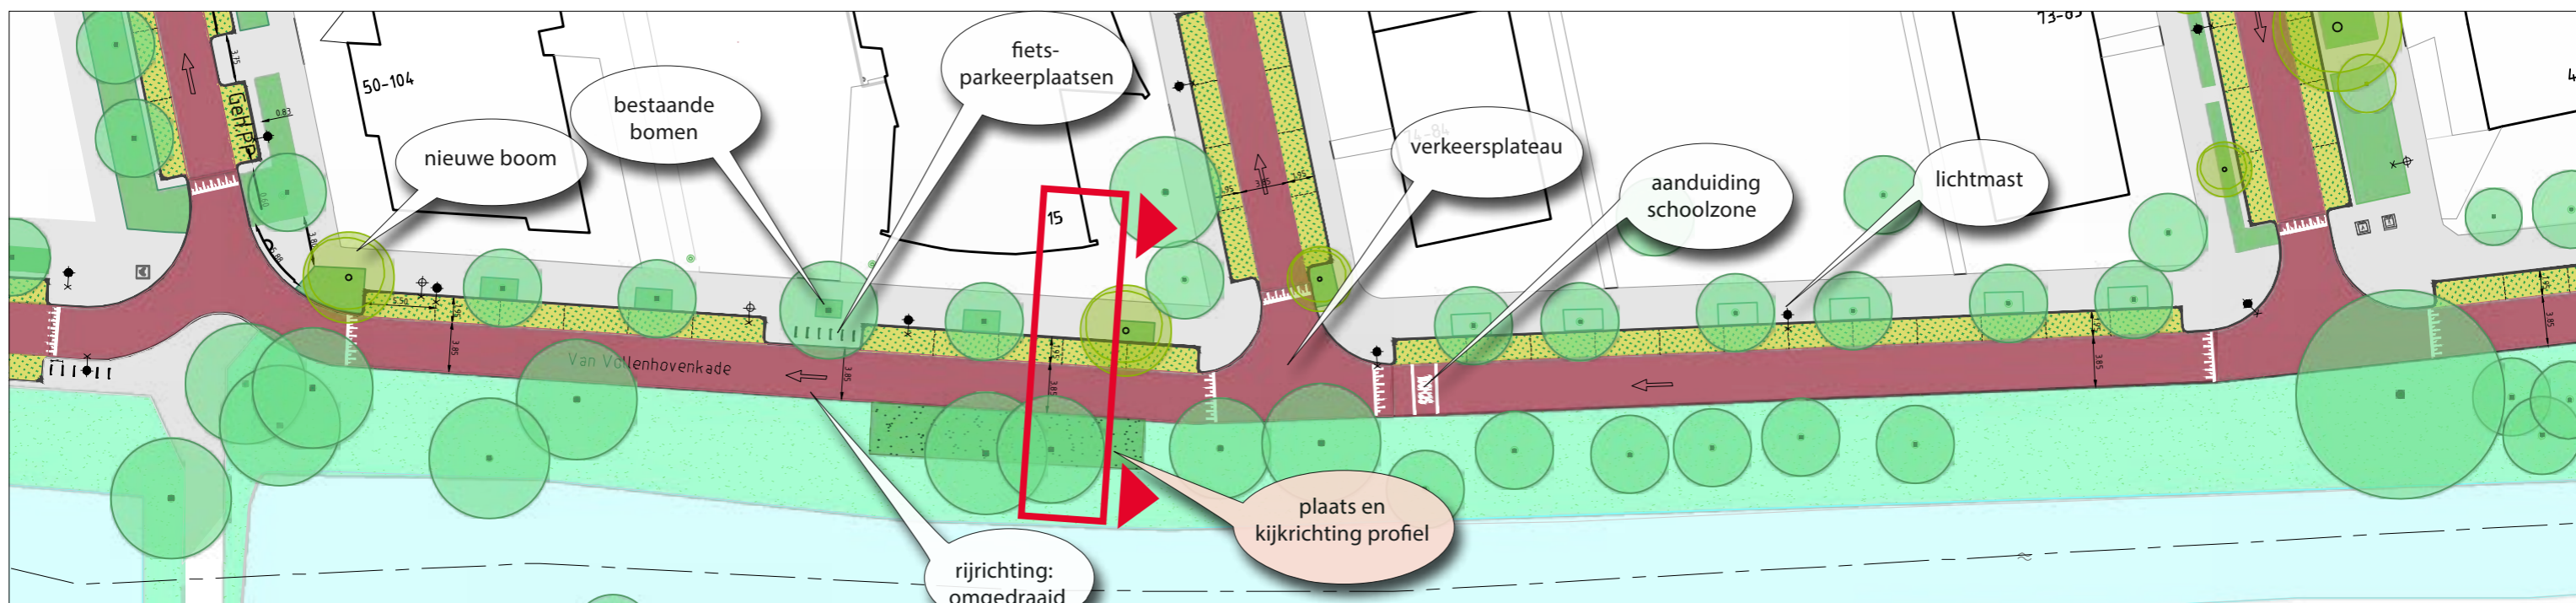

# Van Vollenhovenkade; tussen Asserstraat en Moddermanstraat

DO mei 2023

## Parkeren

aantal parkeerplaatsen nu: 23 st  
aantal parkeerplaatsen straks: 23 st

## Fietsparkeren

aantal fietsparkeerplaatsen nu: 12 st  
aantal fietsbeugelplaatsen straks: 12 st

## Bomen

aantal bomen vervangen: 0 st  
aantal bomen nieuw: 2 st

profiel