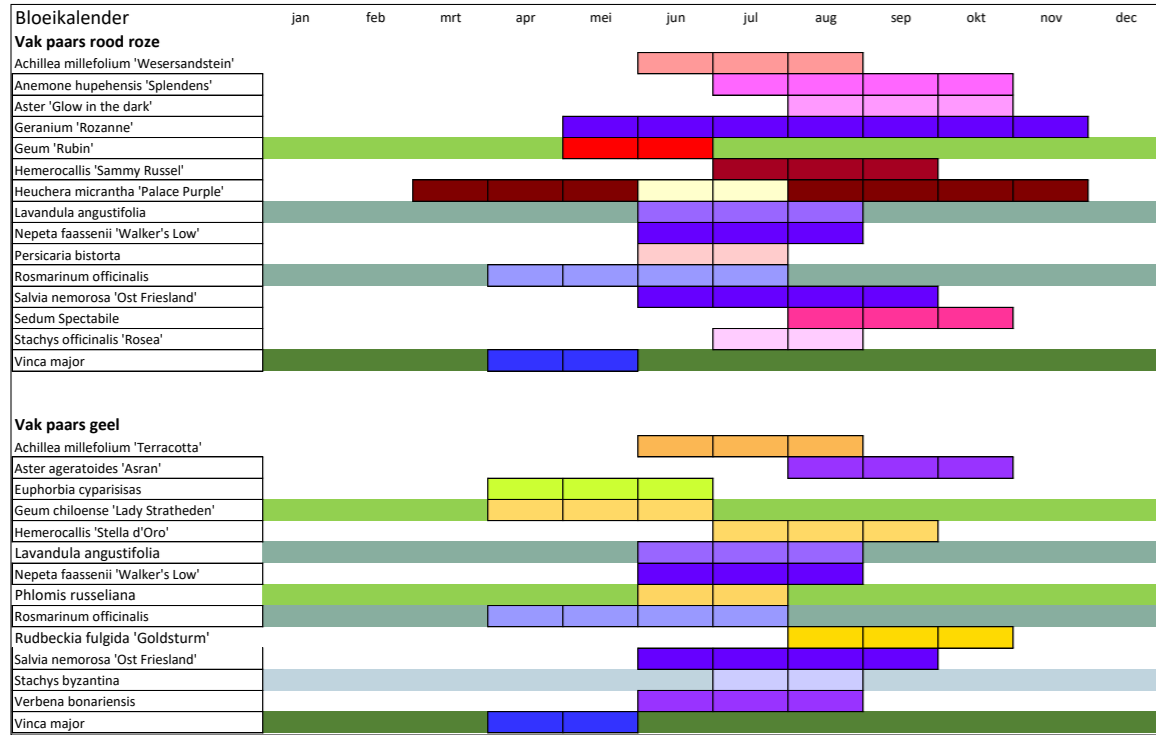

Bepplantingsplan Moddermanstraat

DO mei 2023

Heesters in vakken

- - m2 Berberis vulgaris
- - m2 Ceanothus 'Black Saphir'
- - m2 Hedera helix 'Arborescens'
- - m2 Mahonia aquifolium 'Golden Pride'
- - m2 Rosa 'Bingo Meidiland'
- - m2 Rosa rugosa 'Dagmar Hastrup'

Solitaire heesters

- ✱ - st Buddleja davidii 'Miss Ruby'
- ✱ - st Buddleja davidii 'Blue Chip'
- ✱ - st Clethra alnifolia 'Pink Spire'
- ✱ - st Ligustrum vulgare
- ✱ - st Viburnum 'Tinus'

Vaste planten

- - m2 Achillea millefolium 'Terracotta'
- - m2 Achillea millefolium 'Wesersandstein'
- ✱ - m2 Anemone hupehensis 'Splendens'
- - m2 Aster ageratoides 'Asran'
- - m2 Aster 'Glow in the dark'
- - m2 Euphorbia cyparissias
- - m2 Geranium 'Rozanne'
- ✱ - m2 Geum 'Rubin'
- - m2 Geum chiloense 'Lady Stratheden'
- - m2 Hemerocallis 'Sammy Russel'
- - m2 Hemerocallis 'Stella d'Oro'
- ✱ - m2 Heuchera micrantha 'Palace Purple'
- - m2 Phlomis russeliana
- - m2 Lavandula angustifolia
- - m2 Salvia nemorosa 'Ost Friesland'
- - m2 Nepeta faassenii 'Walkers Low'
- - m2 Persicaria bistorta
- - m2 Rosmarinum officinalis
- ✱ - m2 Rudbeckia fulgida 'Goldsturm'
- - m2 Sedum spectabile 'Herbstfreude'
- - m2 Stachys byzantina
- - m2 Stachys officinalis 'Rosea'
- ✱ - m2 Verbena bonariensis
- - m2 Vinca major

Bolgewassen

- ✱ Allium 'Violet Beauty' (biologisch)
- ✱ Allium nigrum (biologisch)

Heesters

Vatse planten

Bloekalender