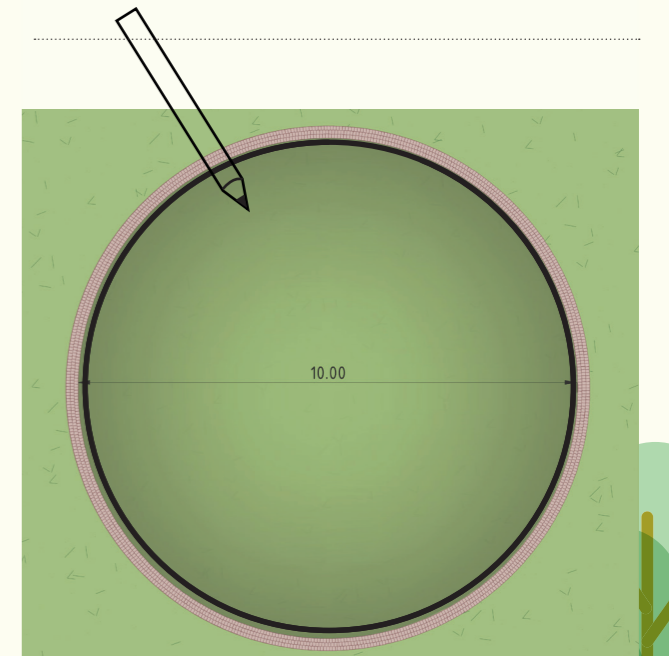

Energiepark meets Singelpark het Park

Schets!

Ontwerp je eigen poffer binnen de contour van klinkers of tegels!

SINGEL
PARK

SINGEL
PARK

SINGEL
PARK

SINGEL
PARK