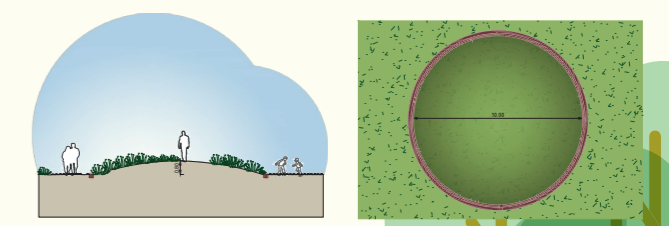

De cirkels hebben een lichte bolling waardoor de vergelijking met een gevulde poffertjespan snel is gemaakt.

In de eindfase zijn er ca. 40 poffertjes ingericht. Soms met een functie maar soms ook gewoon mooi en divers groen. Niets is zeker, we laten ons verrassen.

Door de geleidelijke groei van het park met de puffers kunnen de bezoekers langzaam wennen aan de nieuwe functies en vormen.