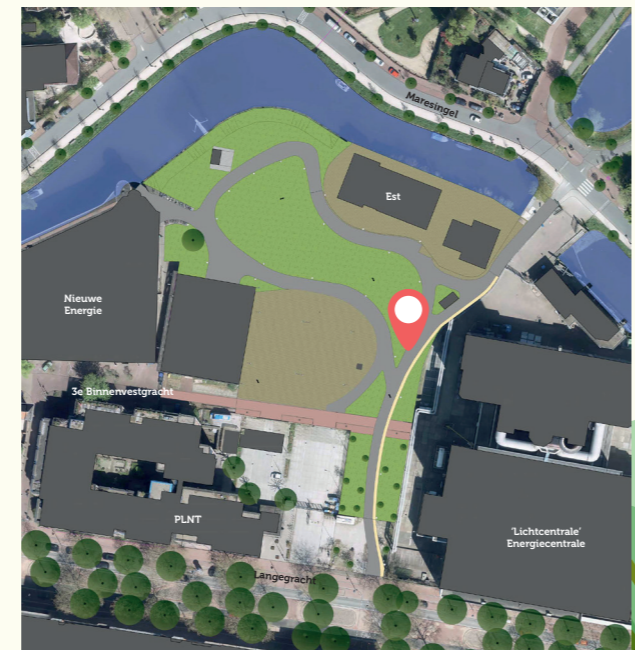

Meer informatie of wil je meedoen?
Kijk op: www.energieparkleiden.nl

SINGEL PARK

Energiepark meets Singelpark het Park

Energiek, Verbonden en Gezond

Het parkdeel van het Energiepark is onderdeel van het Singelpark, het grootste en spannendste stadspark van Nederland.

Een nieuw park met de volgende kenmerken:

- 9000 m²
- Wandelpark met een noord-zuid fietsverbinding
- Maatschappelijke opvang
- Biodivers
- Experimenteel groeipark
- Proef Poffers (park initiatieven)
- Doe mee, ontwikkel een poffer
- Werk (Groei) in uitvoering

SINGEL PARK

Energiepark meets Singelpark het Park

Het idee

Een ontwerpconcept met ruimte om te experimenteren met onder andere groene, sociale en biodiverse invullingen. Door een raster van cirkels, geïnspireerd op de vroegere gashouders in het gebied, ontstaat een duidelijk kader waarbinnen grote ontwerp vrijheid is.