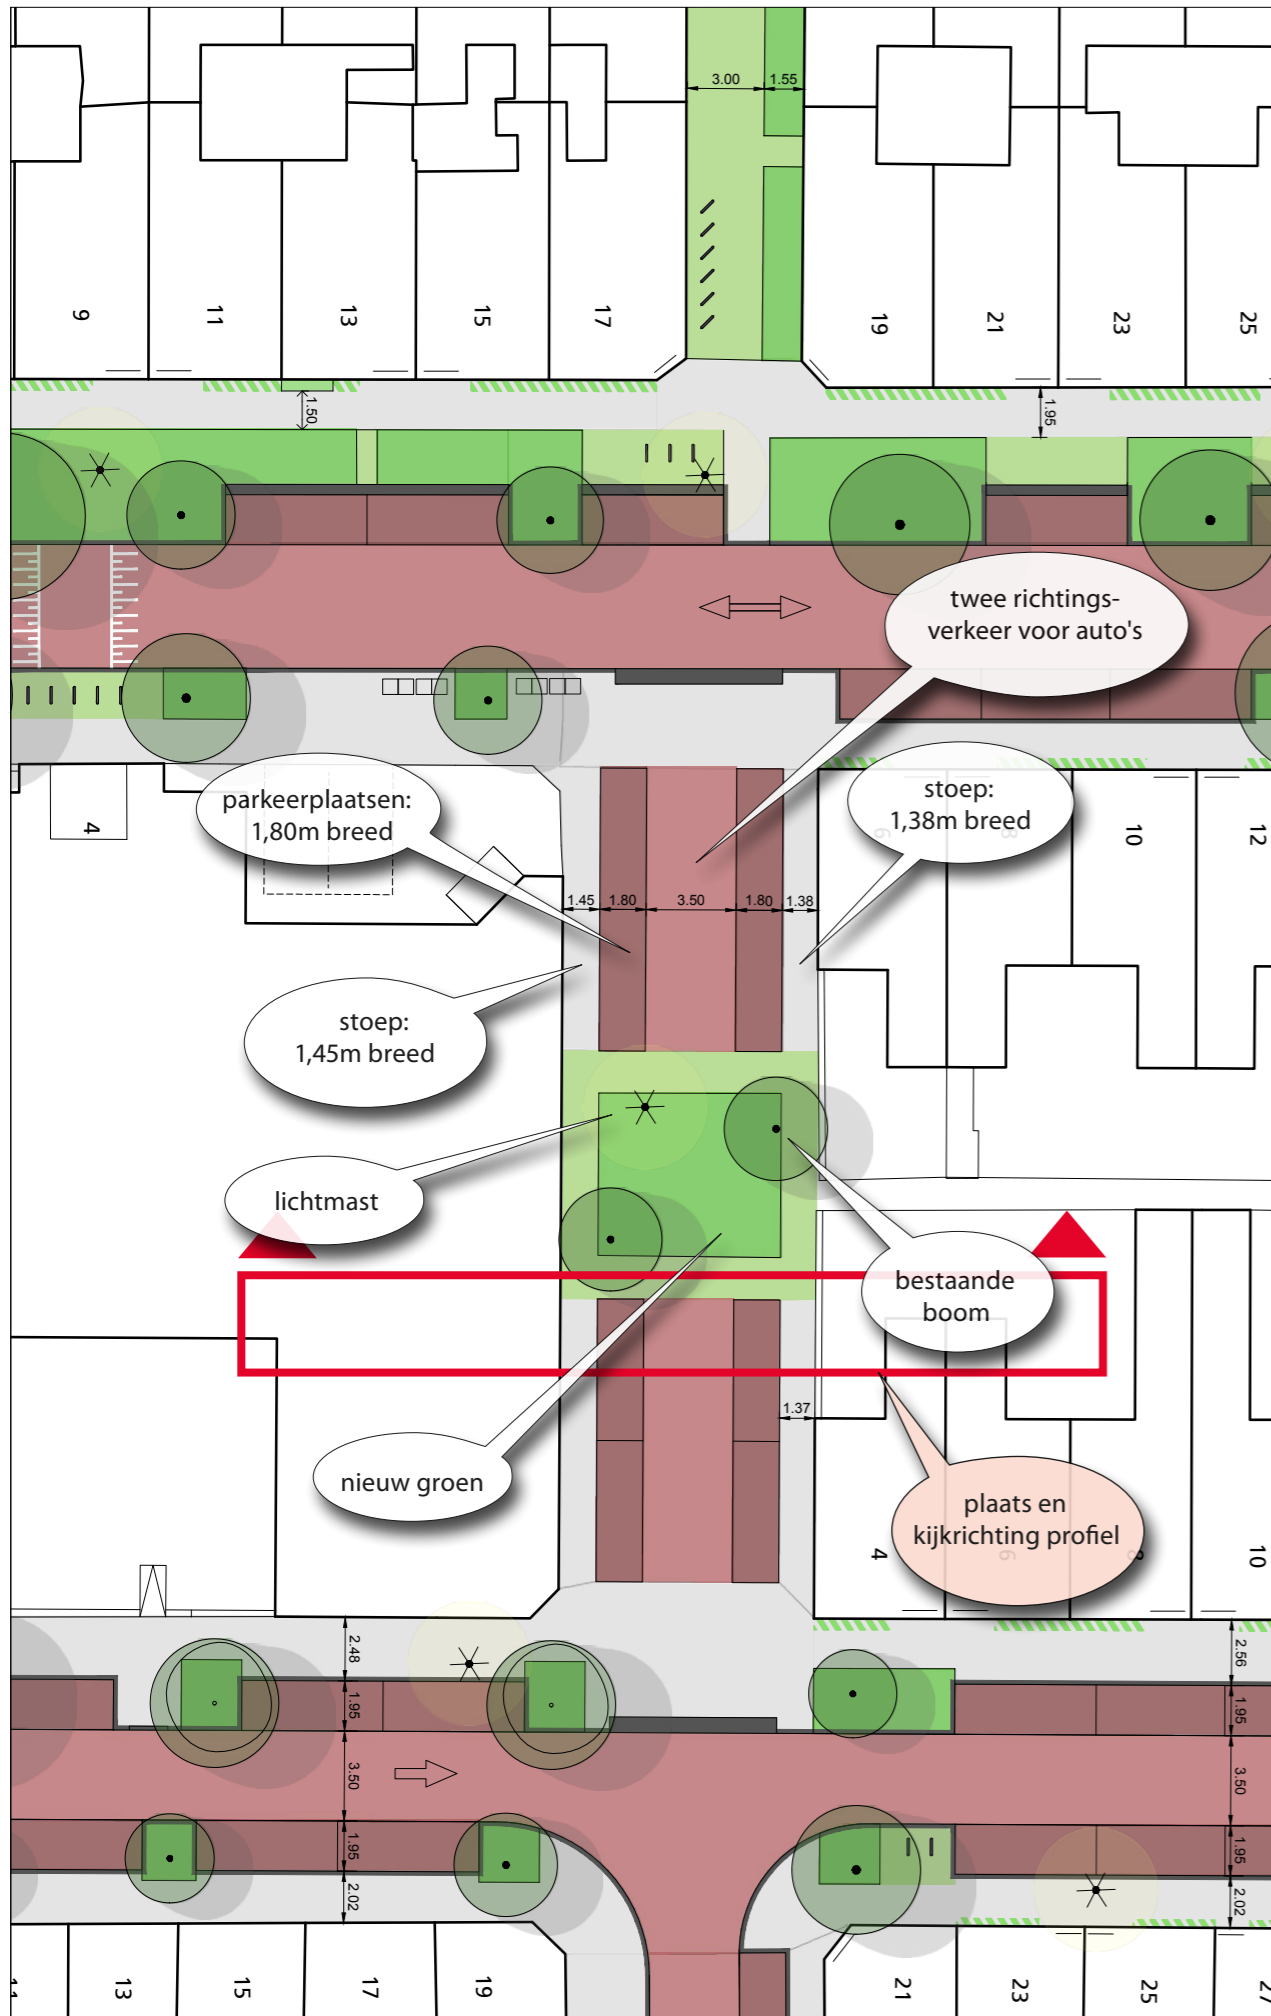

Nassaustraat

Parkeren

aantal parkeerplaatsen nu: 6 st
aantal parkeerplaatsen straks: 8 st

Bomen

aantal bomen nu: 2 st
aantal bomen straks: 2 st