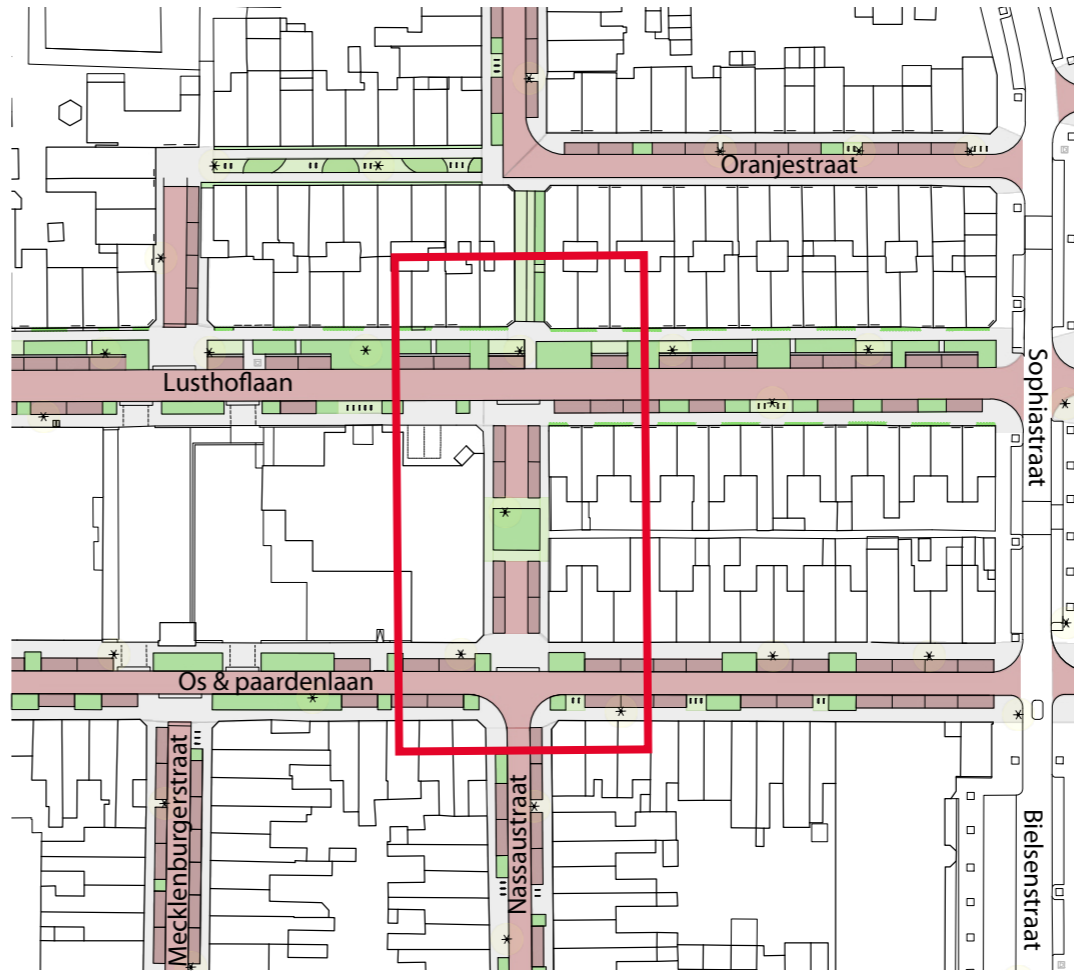

Nassaustraat

Parkeren

aantal parkeerplaatsen nu: 6 st
aantal parkeerplaatsen straks: 8 st

Bomen

aantal bomen nu: 2 st
aantal bomen straks: 2 st