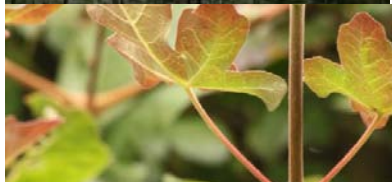

hoogte: 25 m  
kroon: piramidaal/eivormig  
herfstkleur: oranje/rood

**Acer campestre  
'Red Shine'-  
veldesdoorn**

hoogte: 8-10 m  
kroon: piramidaal  
blad: groenig rood  
herfstkleur: geel

**Acer campestre  
'Queen Elisabeth'-  
veldesdoorn**

hoogte: 12 m  
kroon: breed piramidaal  
herfstkleur: geel

**Ulmus 'Columnella'  
- iep**

hoogte: 15-20 m  
kroon: smal  
herfstkleur: geel

**Carpinus betulus  
- haagbeuk**

hoogte: 15-20 m  
kroon: breed eivormig  
herfstkleur: geel