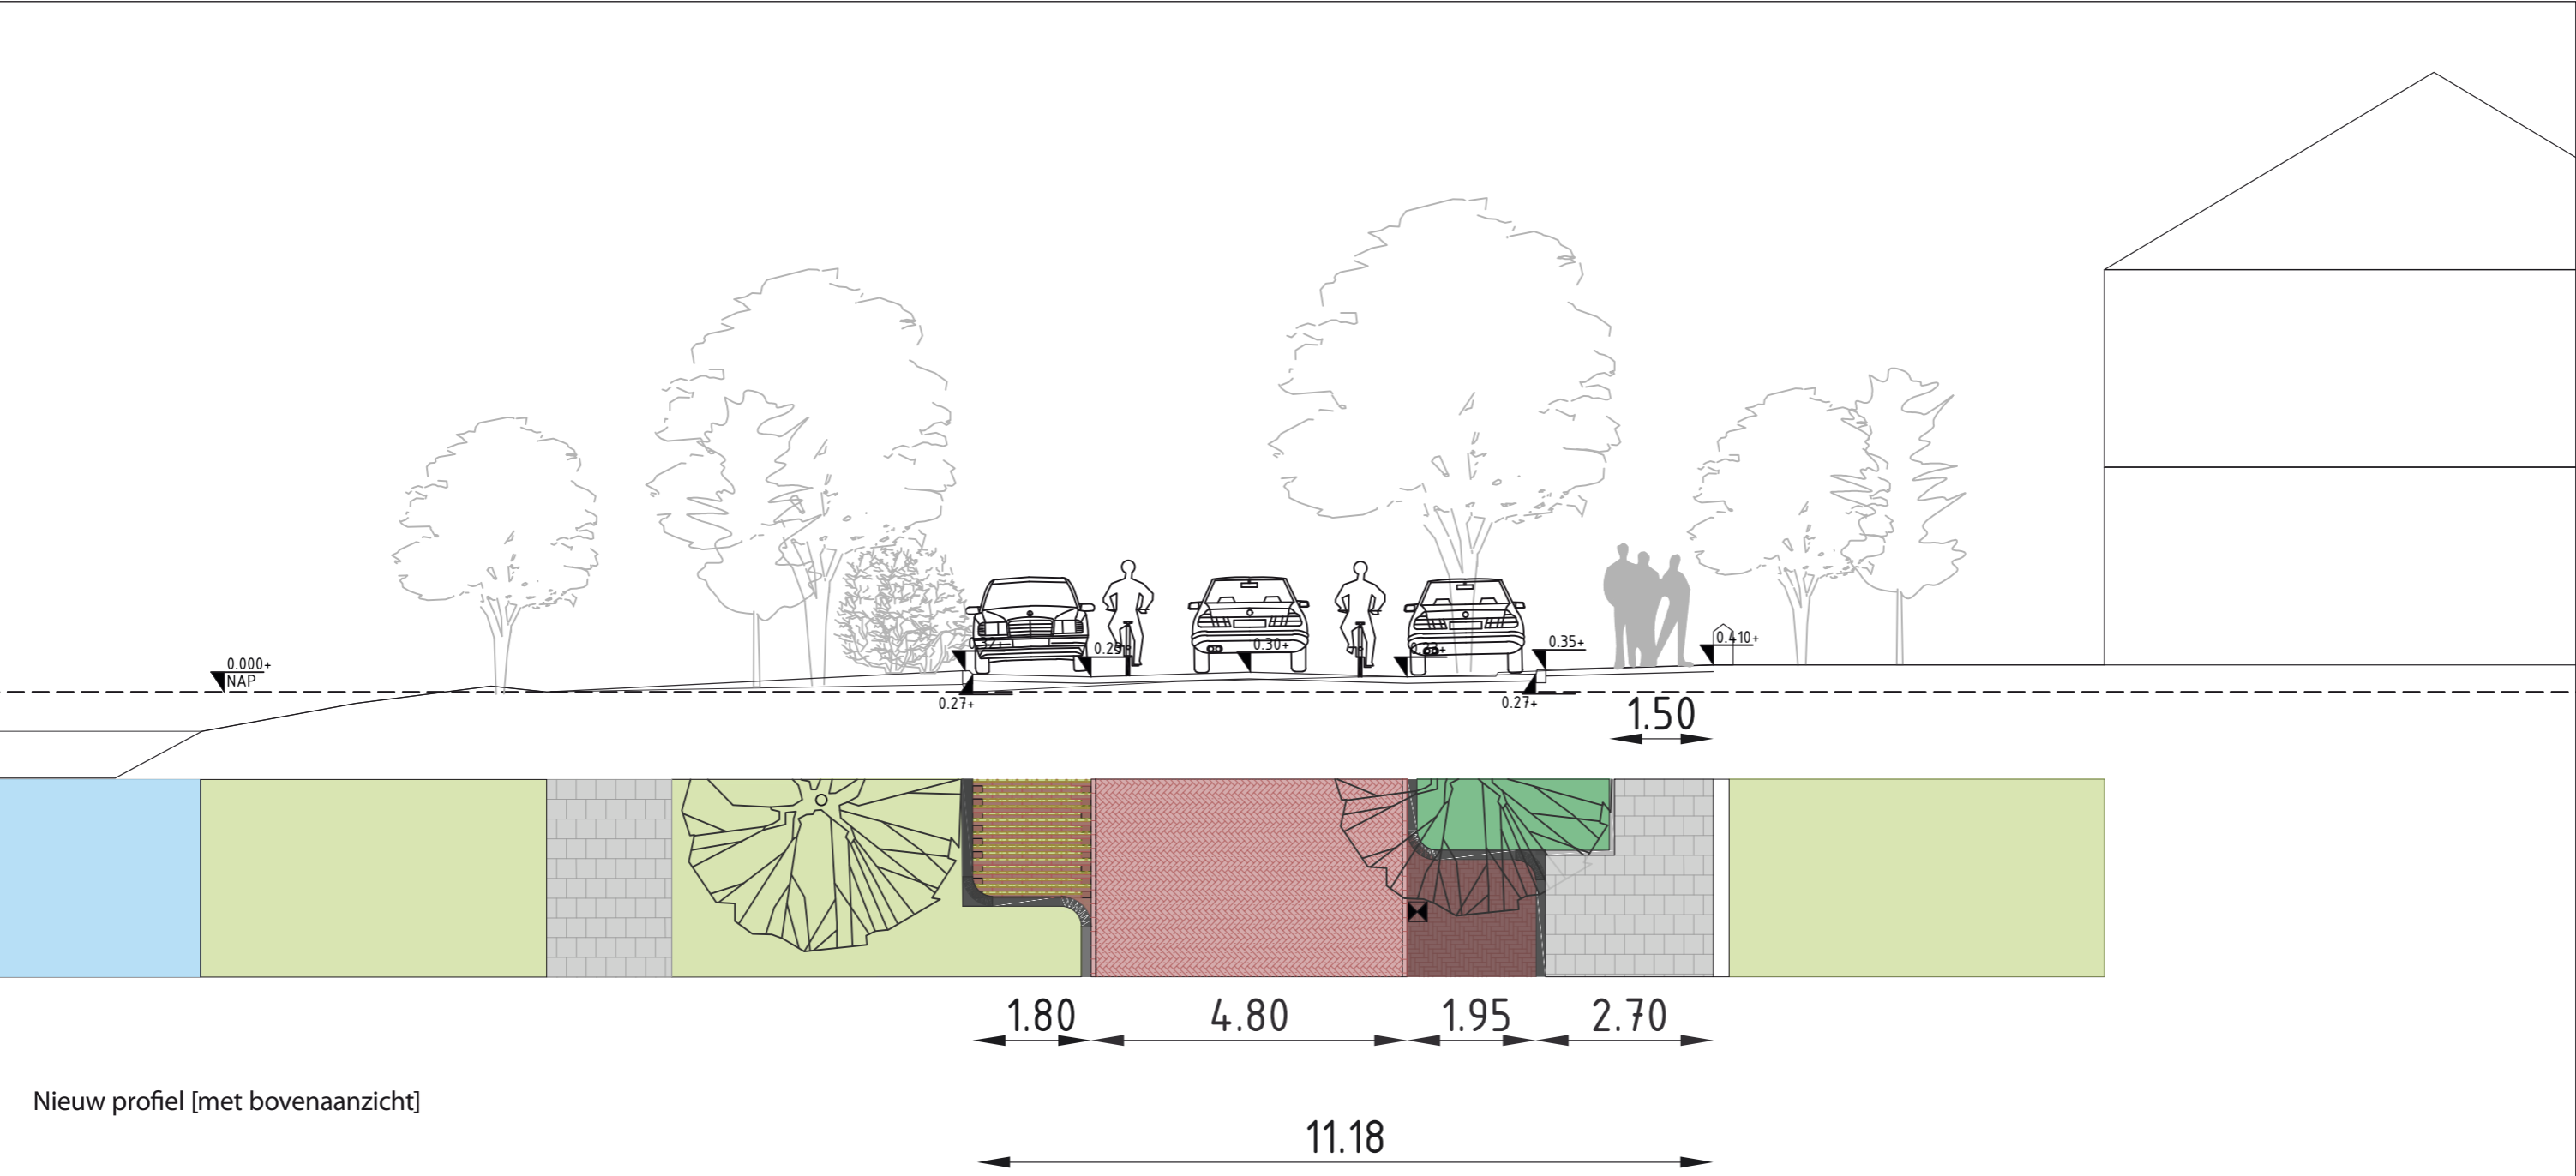

Uhlenbeckkade huisnr 1 t/m 7

totaal aantal parkeerplaatsen: 25 st. (huidige situatie 25 st.; telsectie 5032 + 5028)

Uhlenbeckkade huisnr 1 t/m 7 / profiel

Uhlenbeckkade 8 t/m 12

totaal aantal parkeerplaatsen: 13st. (huidige situatie 13 st.; telsectie 5029)

Uhlenbeekkade huisnr 8 t/m 12 / profiel

Uhlenbeckkade 13 t/m 24

totaal aantal parkeerplaatsen: 21st. (huidige situatie 23 st.; telsectie 5031 + 5030)