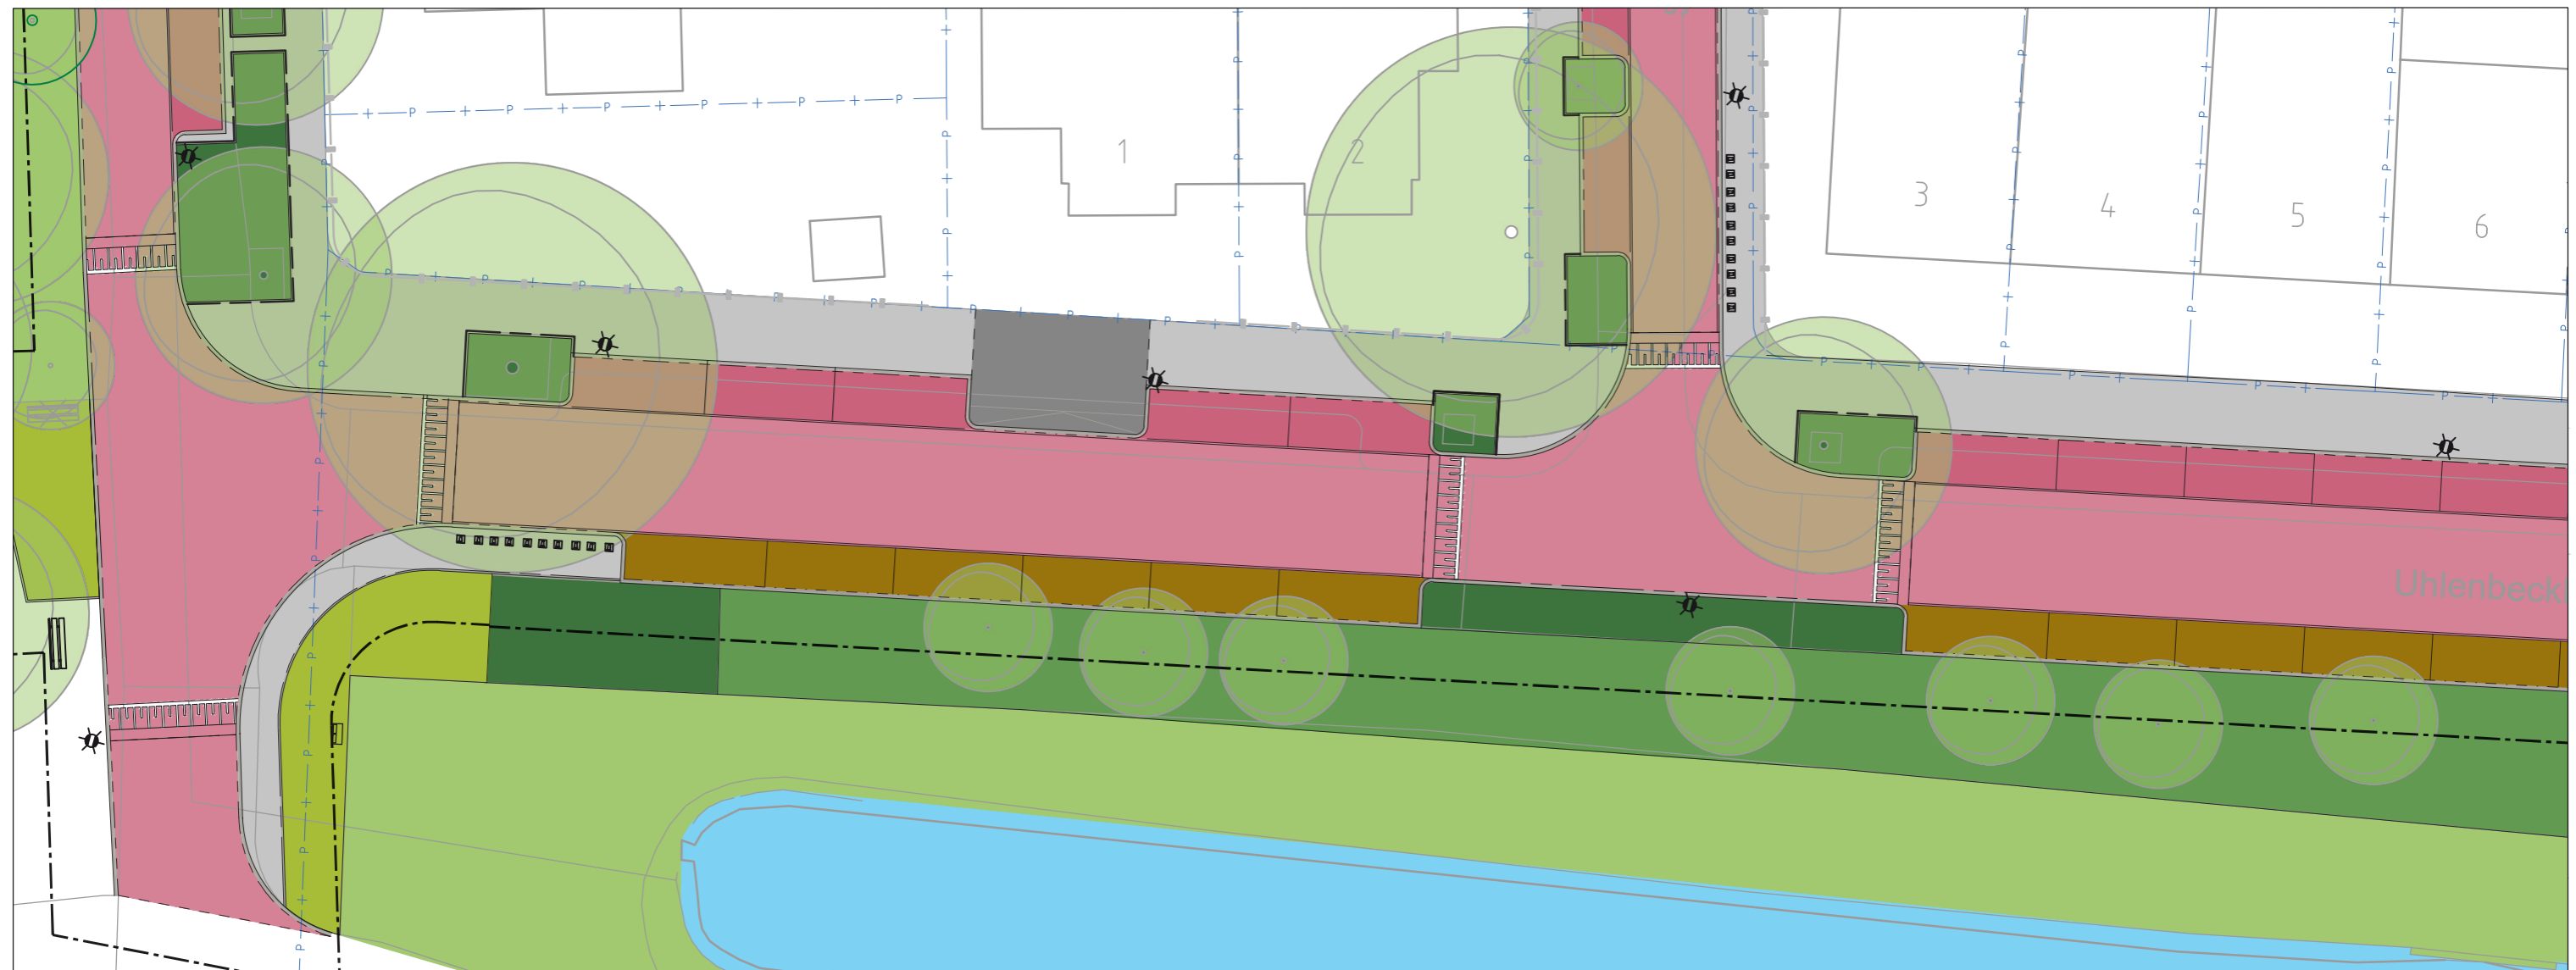

Uhlenbeckkade huisnr 1 t/m 7

totaal aantal parkeerplaatsen: 25 st. (huidige situatie 25 st.; telsectie 5032 + 5028)

Uhlenbeckkade huisnr 1 t/m 7 / profiel

Uhlenbeckkade 8 t/m 12

totaal aantal parkeerplaatsen: 13st. (huidige situatie 13 st.; telsectie 5029)

Uhlenbeekkade huisnr 8 t/m 12 / profiel

Uhlenbeckkade 13 t/m 24

totaal aantal parkeerplaatsen: 21st. (huidige situatie 23 st.; telsectie 5031 + 5030)