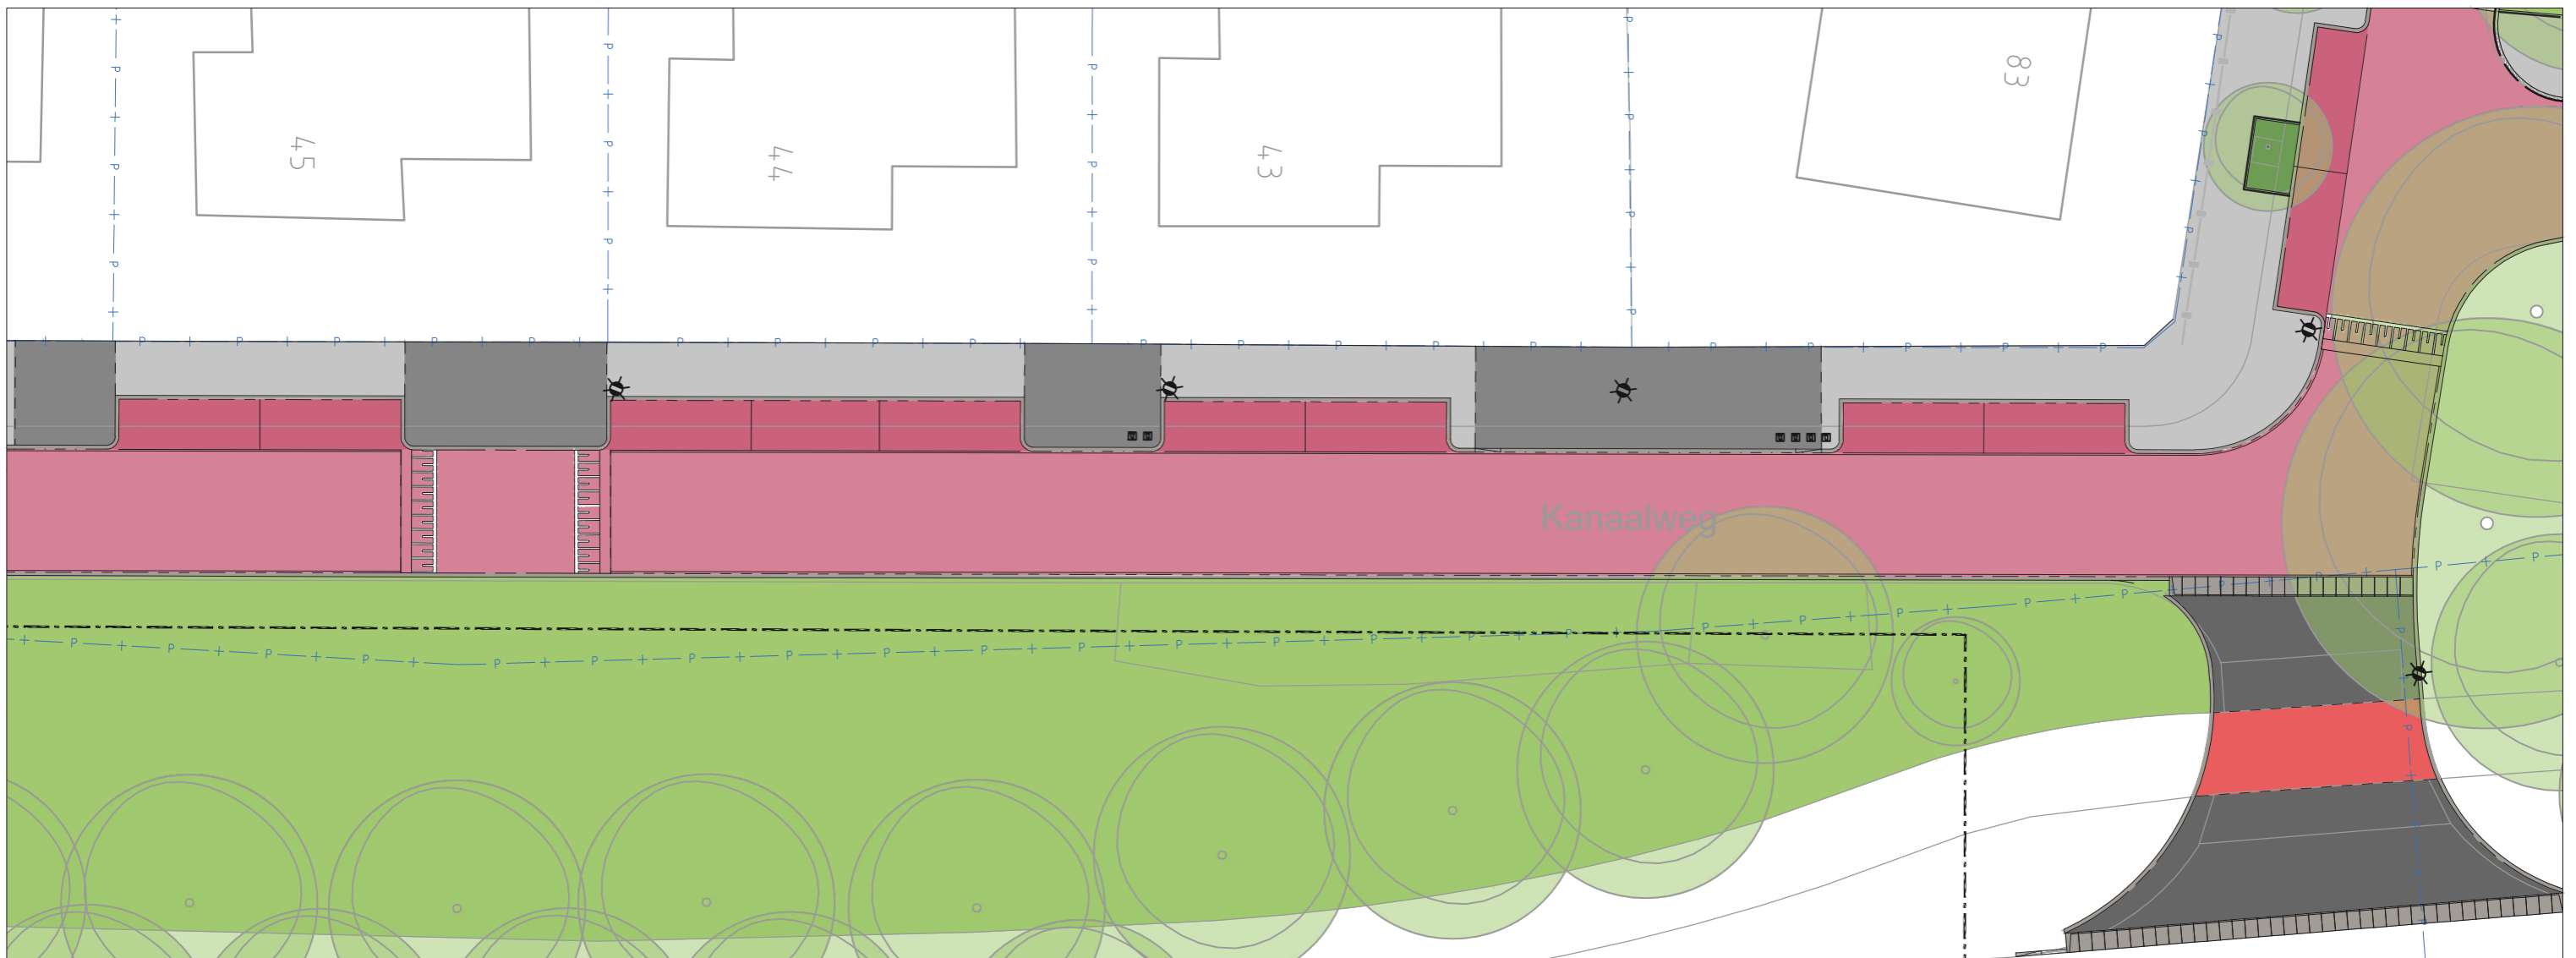

Kanaalweg huisnr 43 t/m 45

totaal aantal parkeerplaatsen: 14st. (huidige situatie 17st.; telsectie 2771)

Kanaalweg huisnr 44 t/m 47

Kanaalweg / profiel

Kanaalweg huisnr 47+48

totaal aantal parkeerplaatsen: 11st. (huidige situatie 10st.; telgebied 2763)