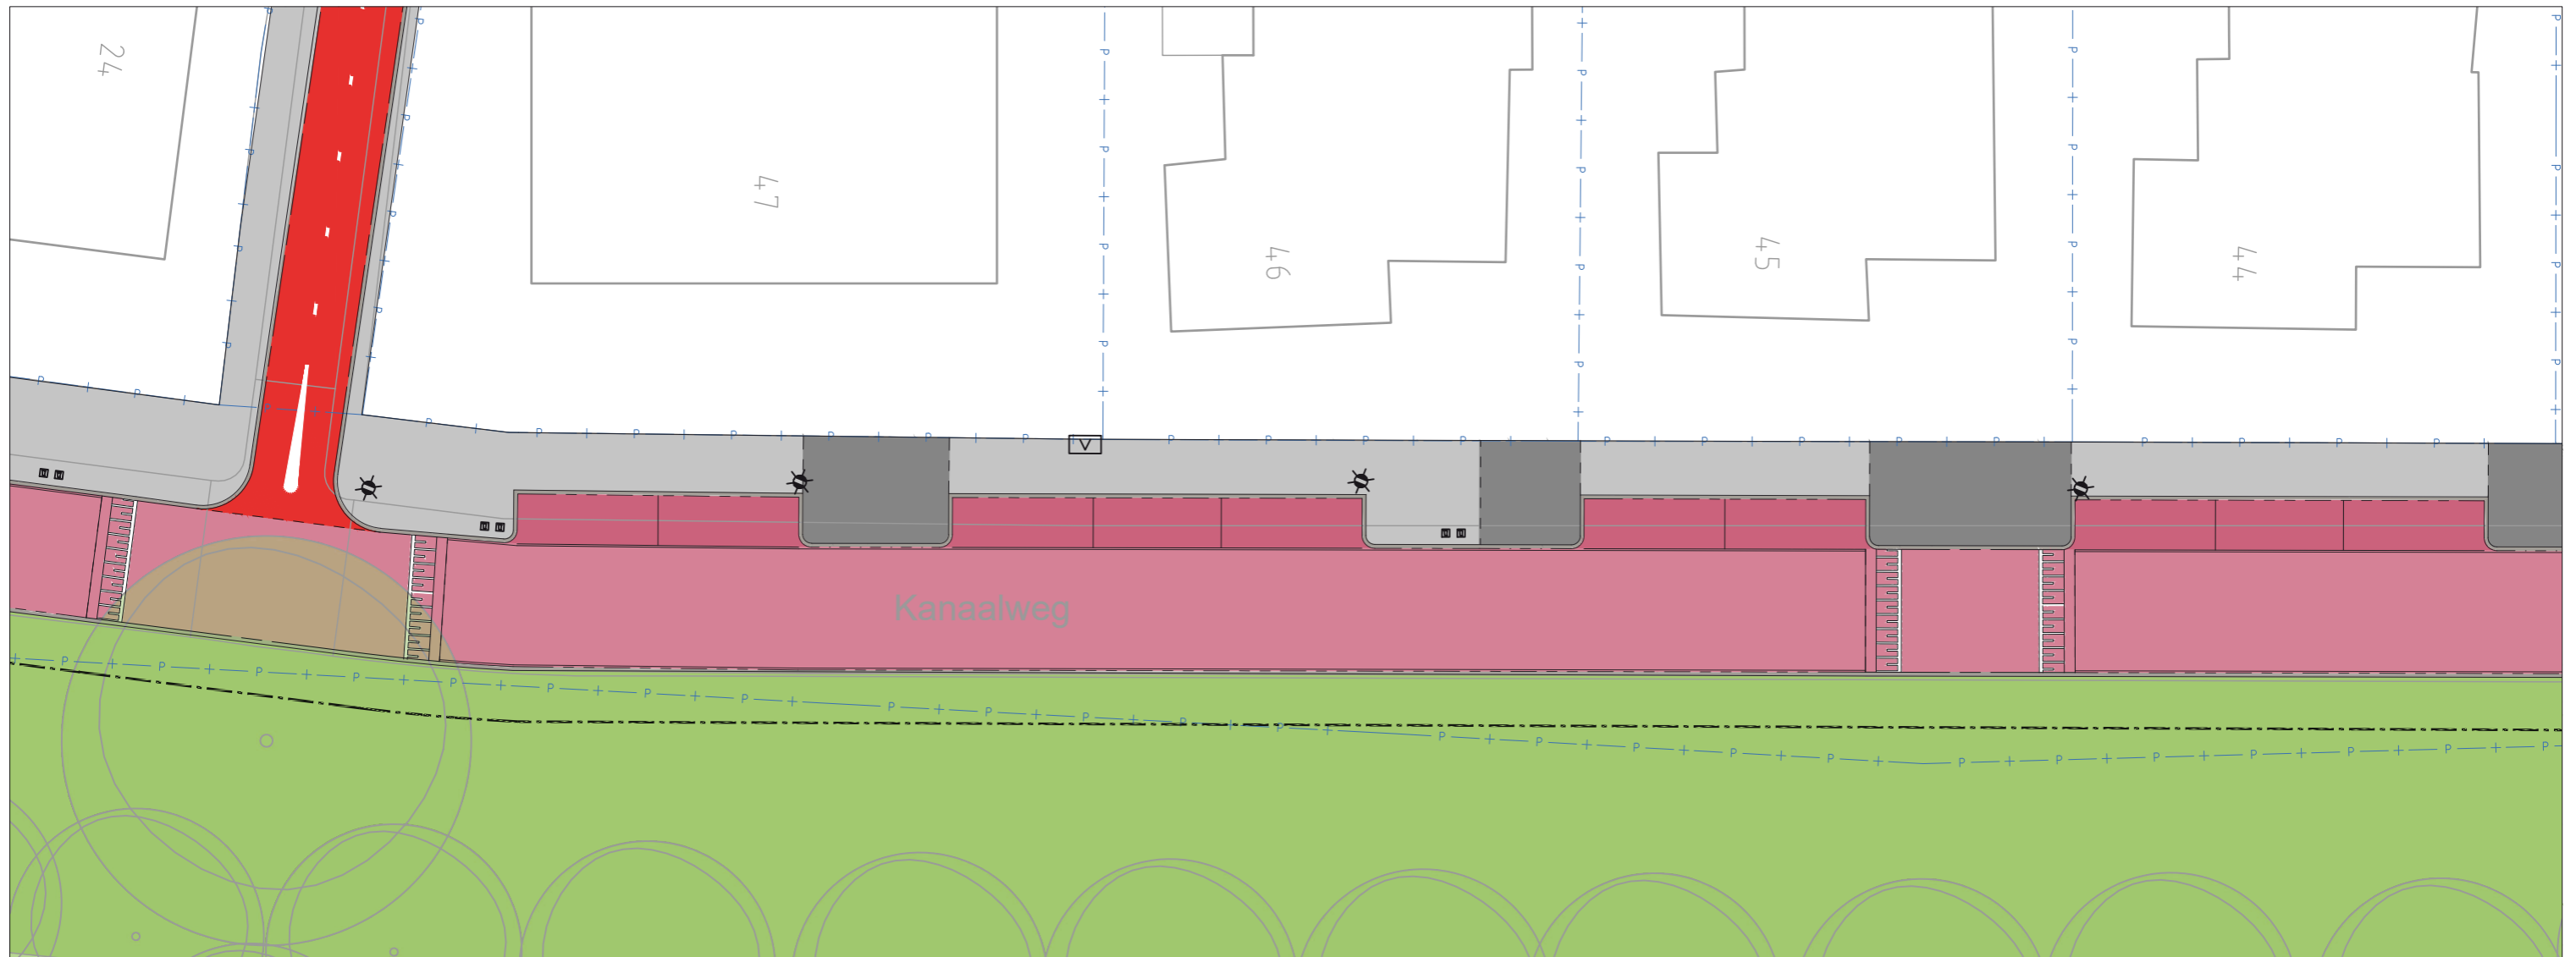

Kanaalweg huisnr 43 t/m 45

totaal aantal parkeerplaatsen: 14st. (huidige situatie 17st.; telsectie 2771)

Kanaalweg huisnr 44 t/m 47

Kanaalweg / profiel

Kanaalweg huisnr 47+48

totaal aantal parkeerplaatsen: 11st. (huidige situatie 10st.; telgebied 2763)