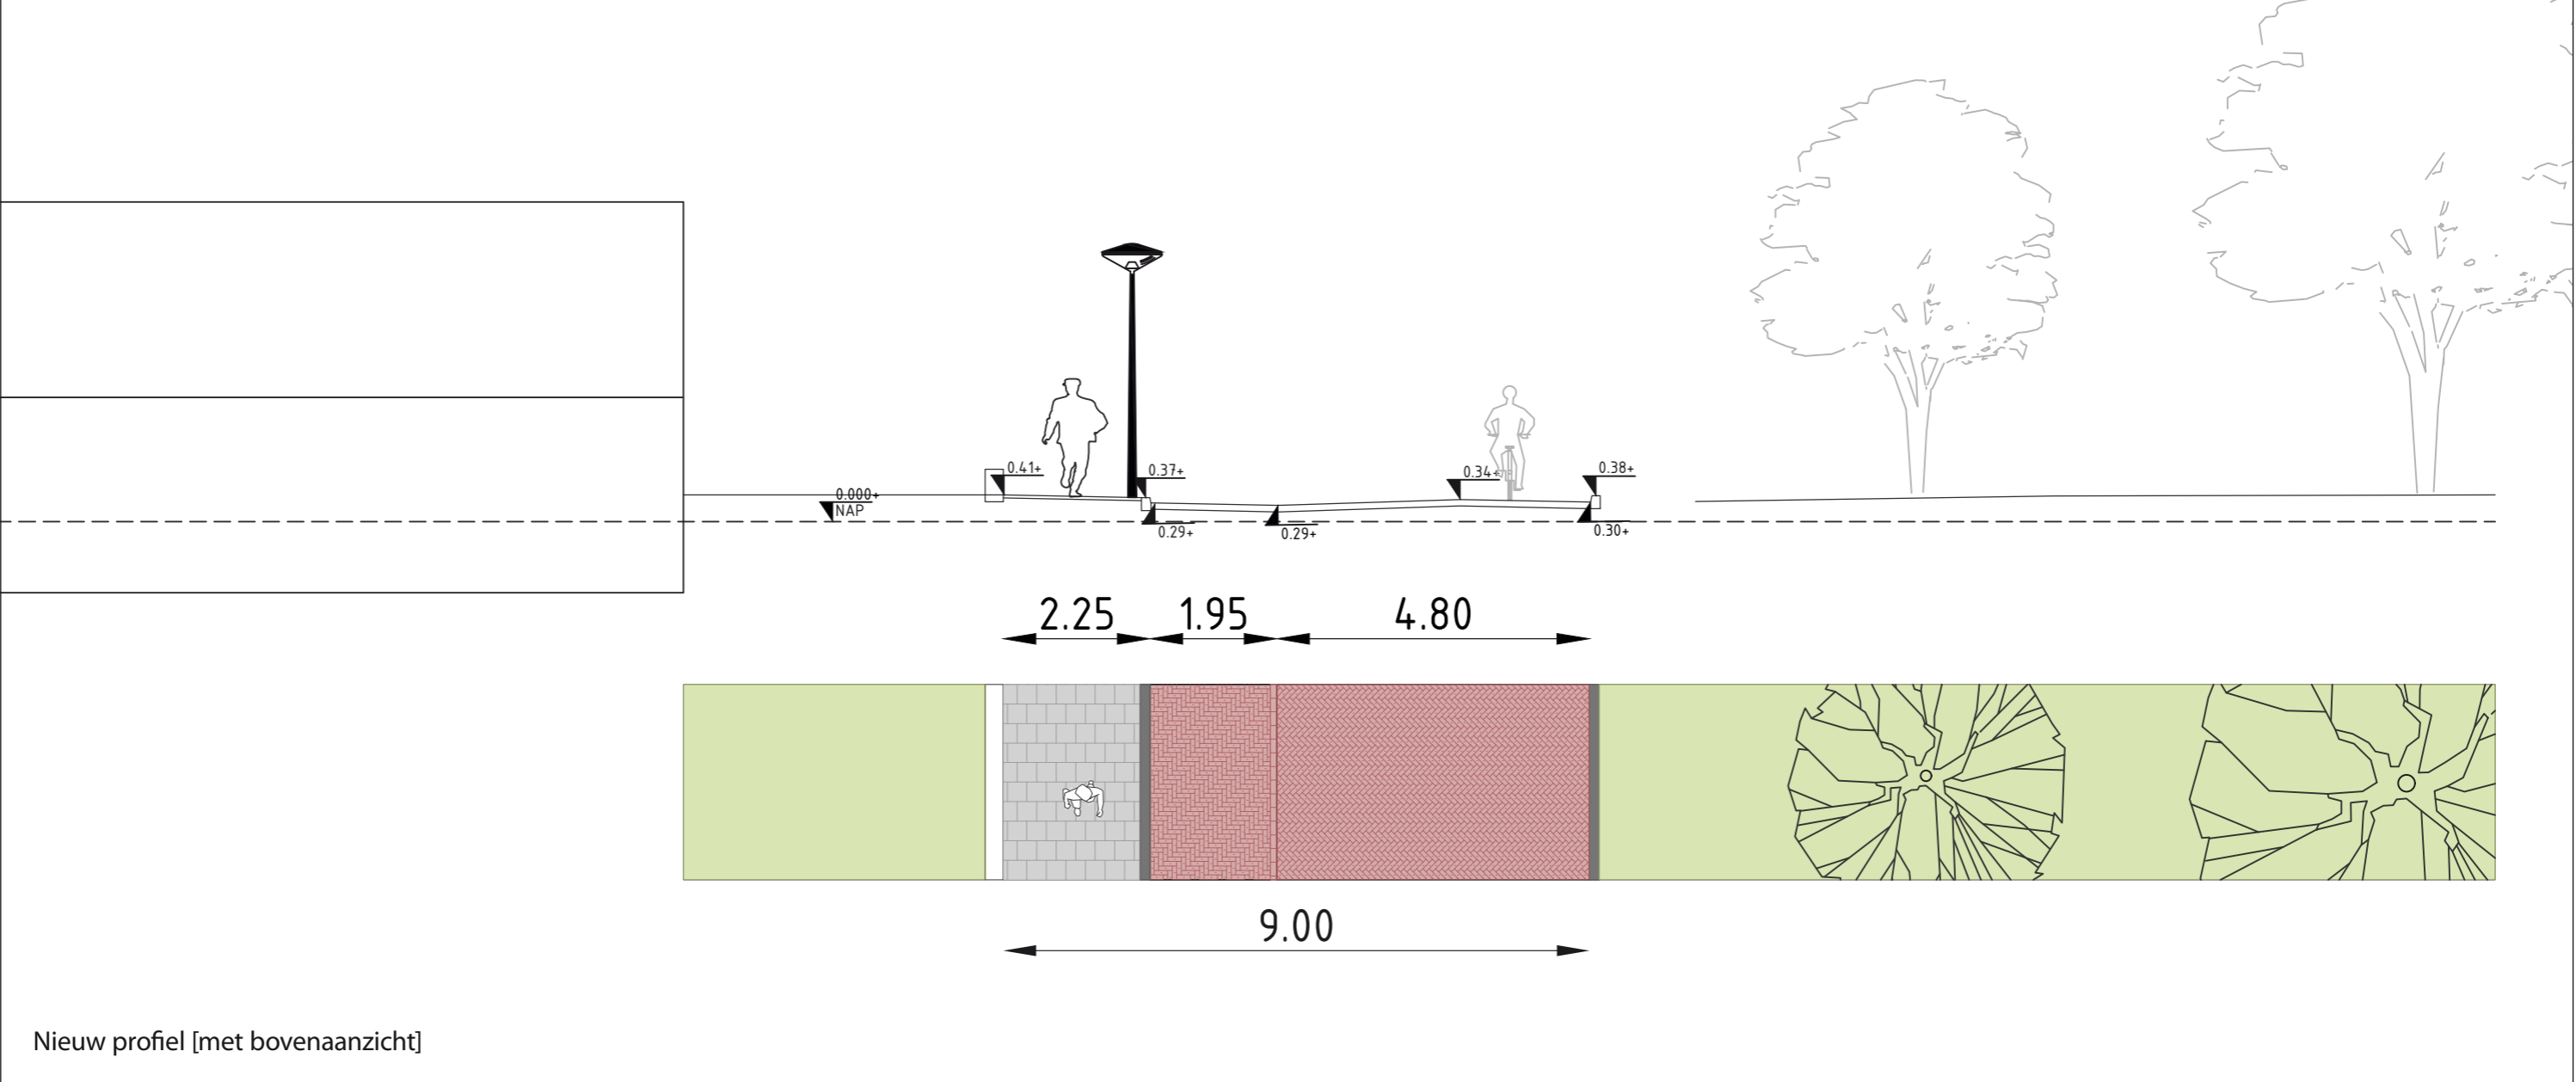

Kanaalweg huisnr 43 t/m 45

totaal aantal parkeerplaatsen: 14st. (huidige situatie 17st.; telsectie 2771)

Kanaalweg huisnr 44 t/m 47

Kanaalweg / profiel

Kanaalweg huisnr 47+48

totaal aantal parkeerplaatsen: 11st. (huidige situatie 10st.; telgebied 2763)