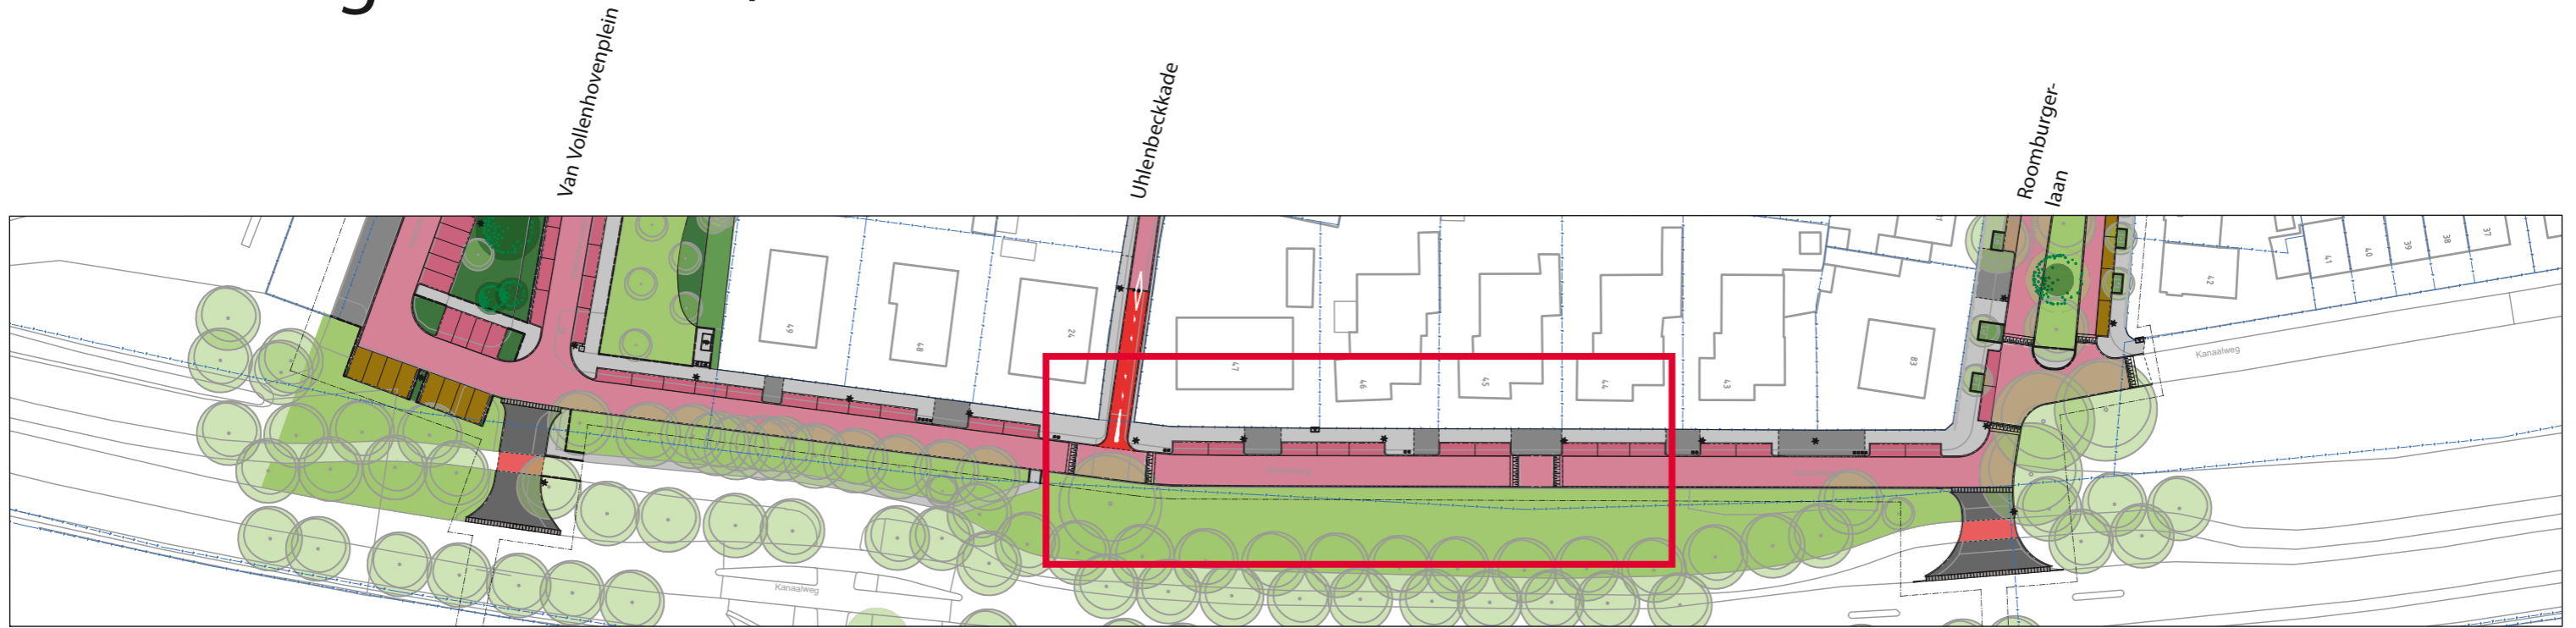

Kanaalweg huisnr 43 t/m 45

totaal aantal parkeerplaatsen: 14st. (huidige situatie 17st.; telsectie 2771)

Kanaalweg huisnr 44 t/m 47

Kanaalweg / profiel

Kanaalweg huisnr 47+48

totaal aantal parkeerplaatsen: 11st. (huidige situatie 10st.; telgebied 2763)