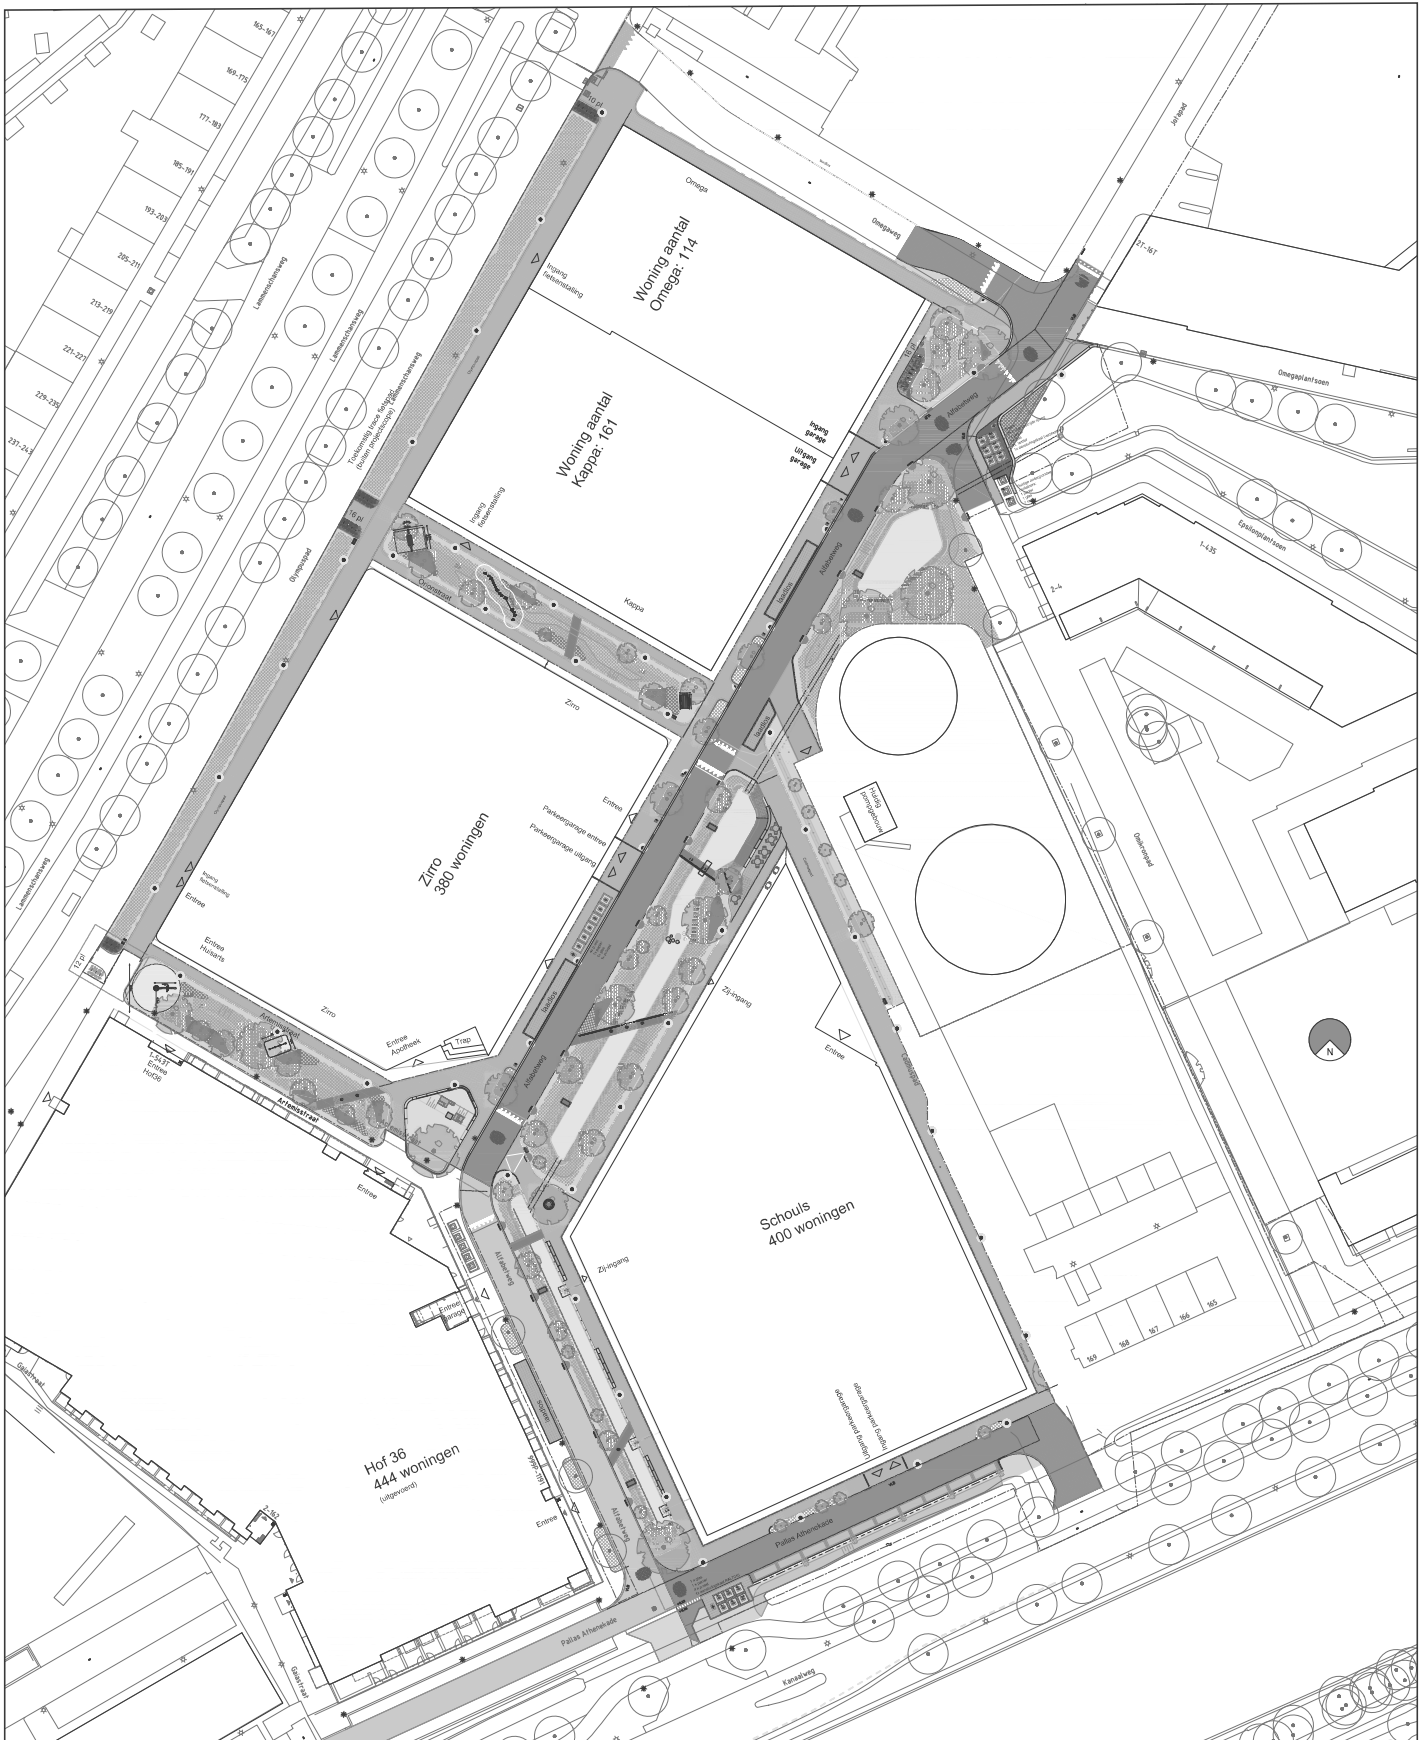

Project Lammenschans-Strip fase 2

Definitief ontwerp openbare ruimte

Alfabetweg - Orionstraat - Artemisstraat - Pallas Athenekade - Cadmuspad - Olympuspad - Omegaweg

Disclaimer: aan deze tekeningen kunnen geen rechten worden ontleend.