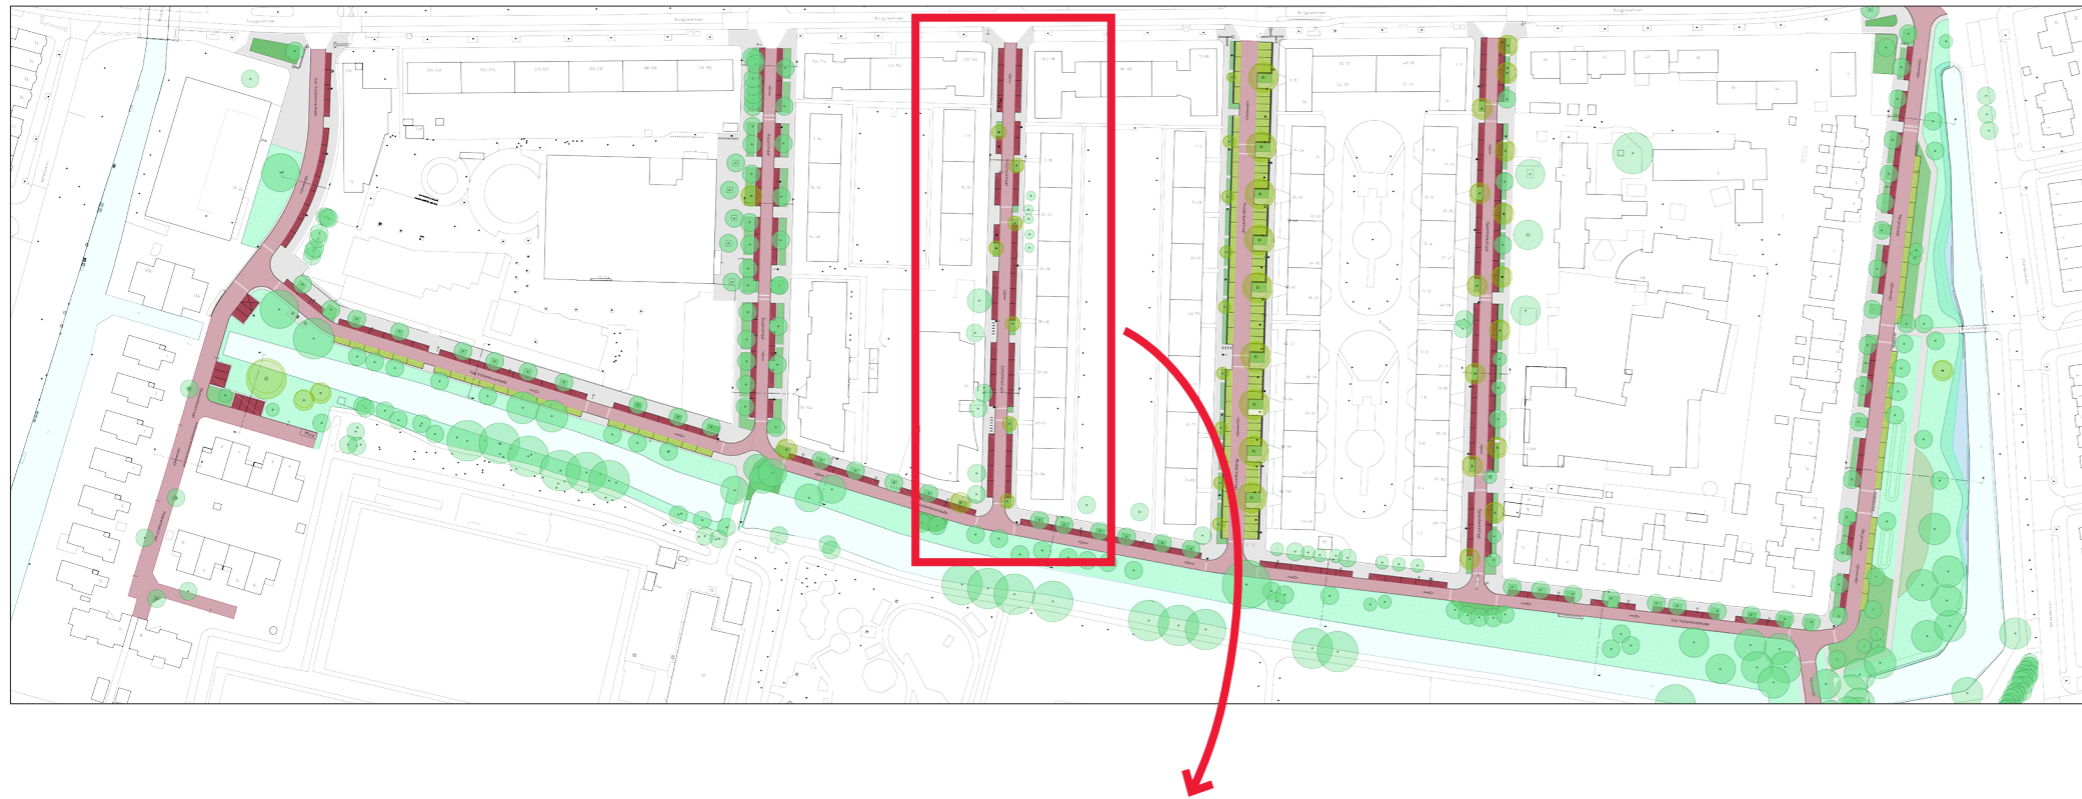

Scholtenstraat

Gegevens per straat

- totaal aantal parkeerplaatsen: 41st.
- rijrichting omgedraaid: uitrijden naar Burggravenlaan