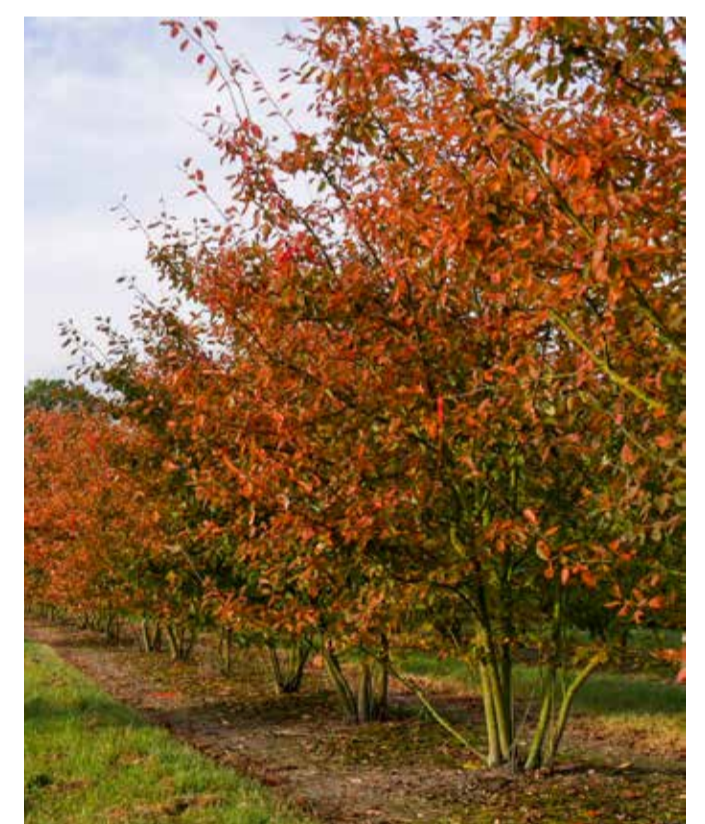

Beplanting Living Landscape

Oeverbeplanting

Bloemrijk gras

Oeverbeplanting

Sfeerbeelden

Project Lammenschans-Strip fase 2

Appelboom

Tulpenboom

Libanese ceder +60 jaar

Beverboom - Grootbladige magnolia

Hartbladige els

Esdoorn

Enkelstam opgekroont

Enkelstam betakt

Meerstammig opgekroont

Meerstammig betakt