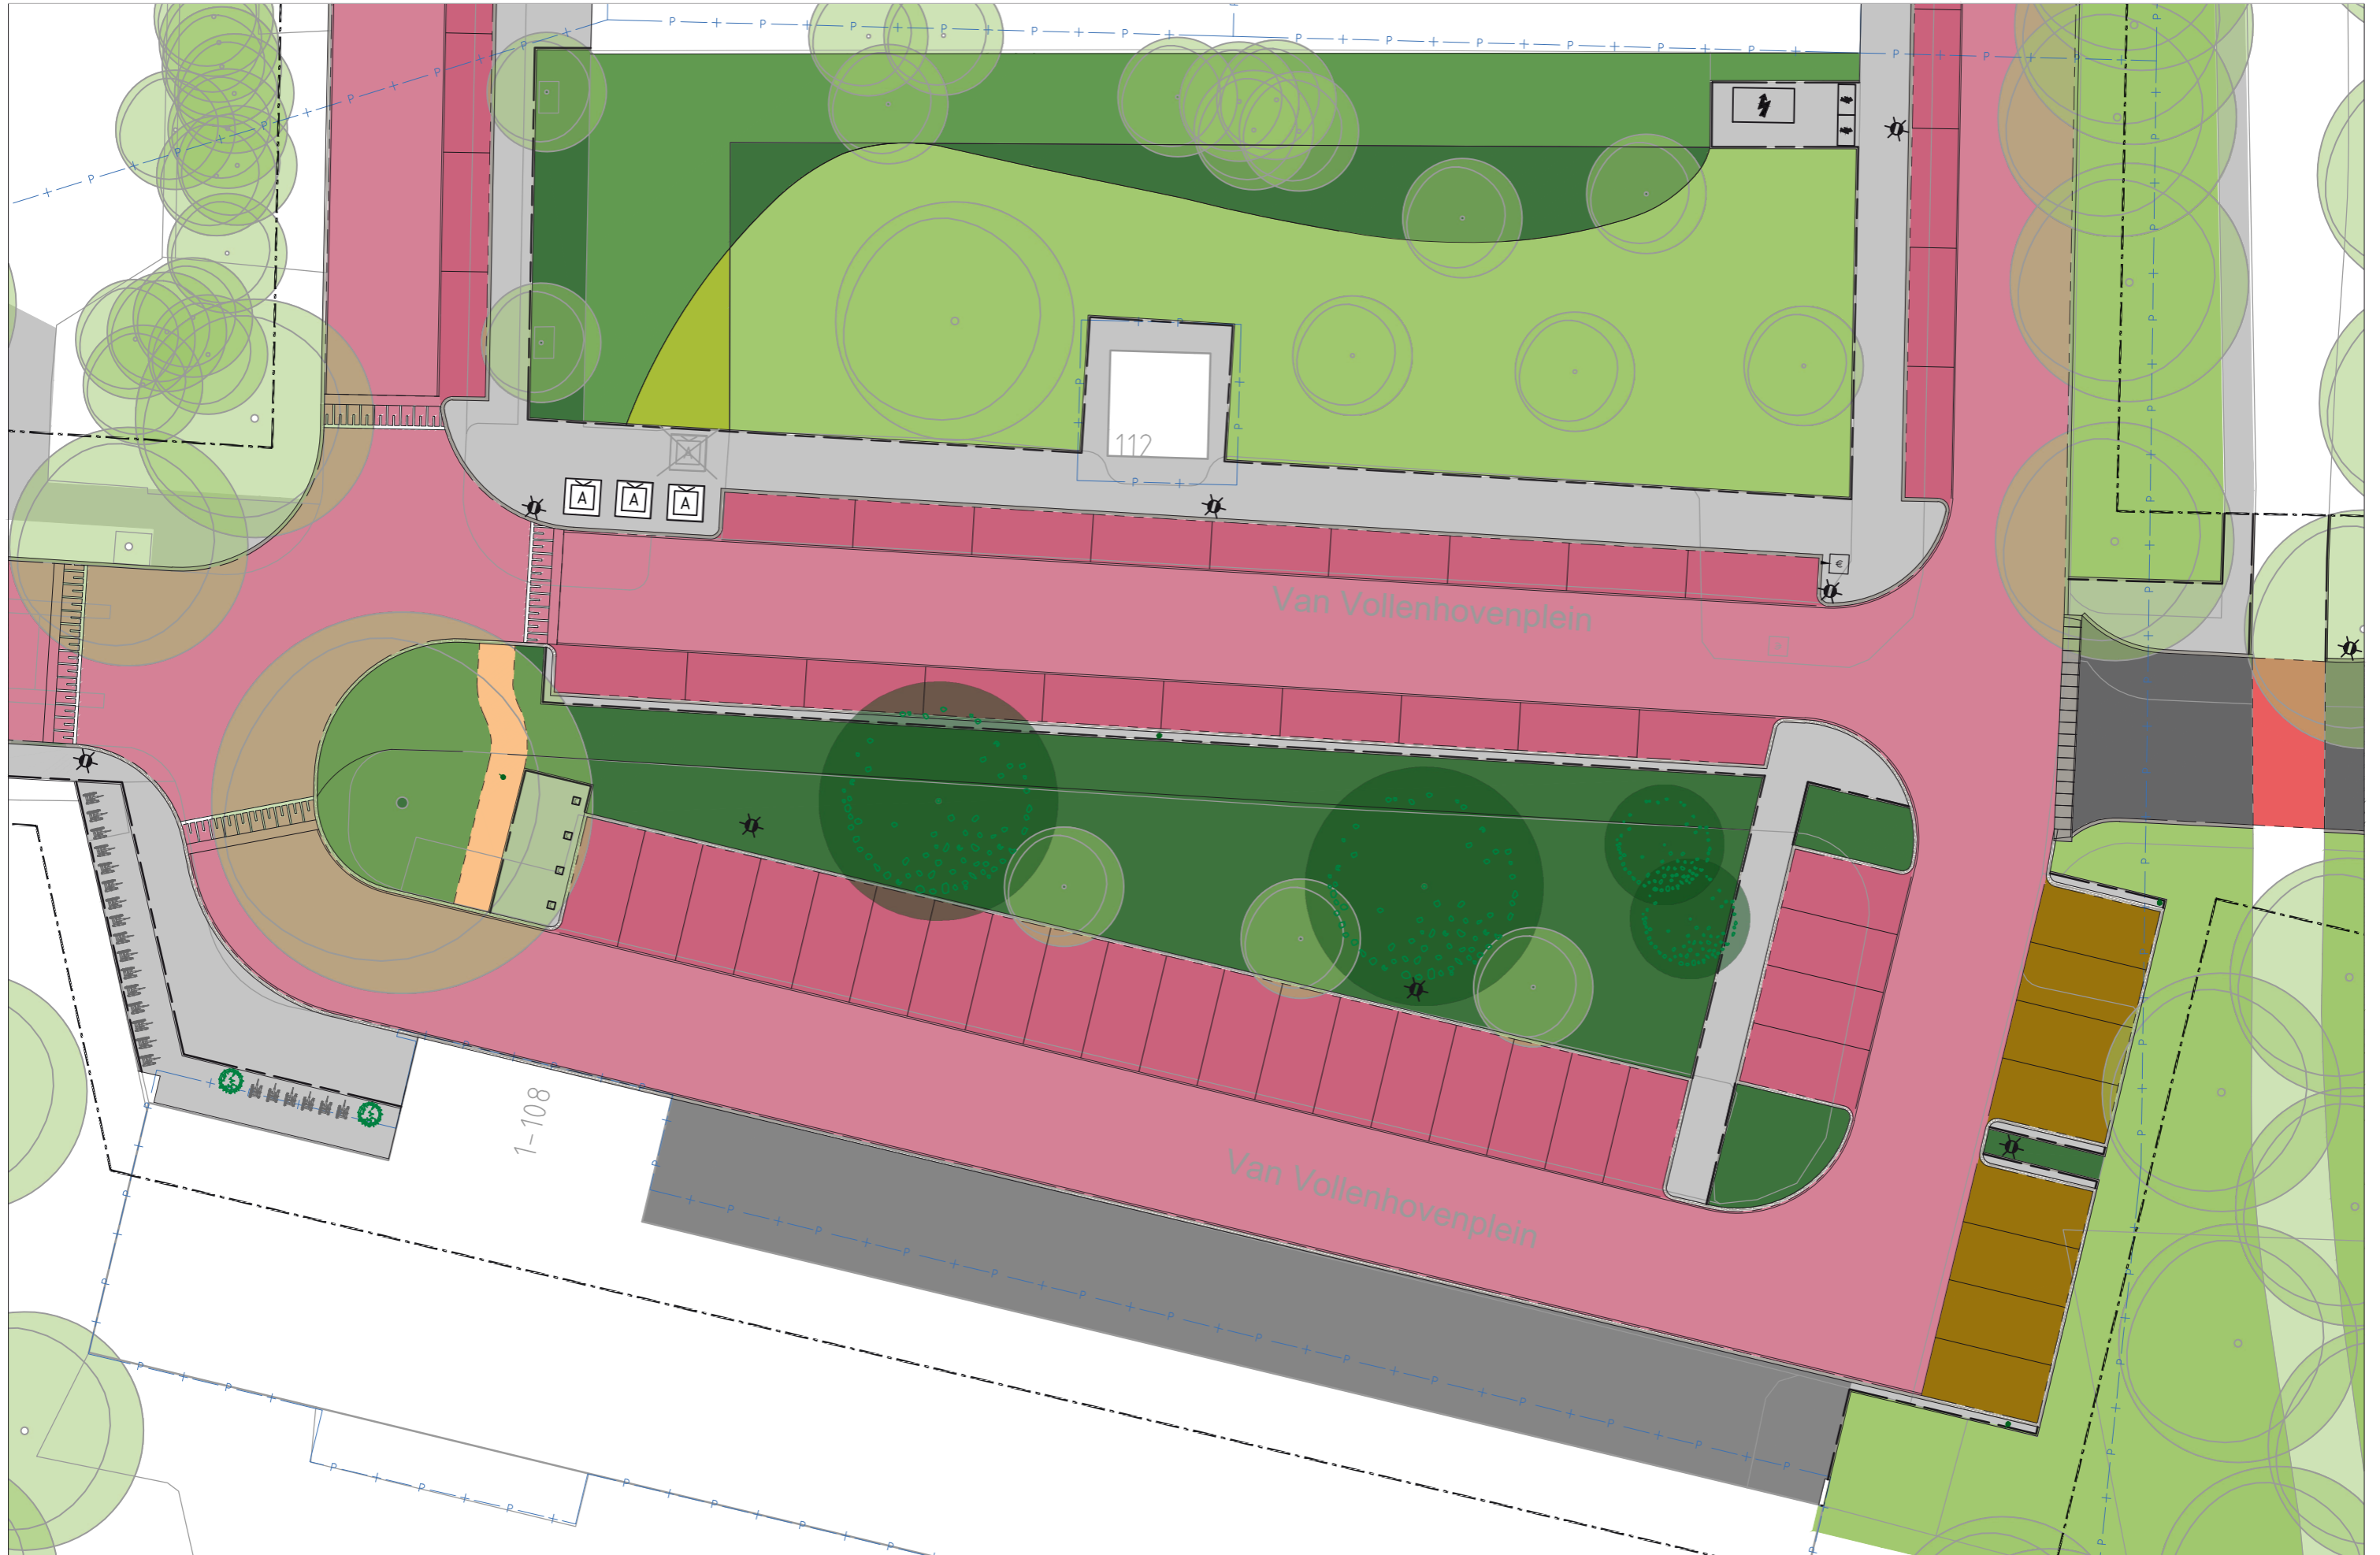

# Van Vollenhovenplein

totaal aantal parkeerplaatsen: 50 st. (huidige situatie 56st.; telsectie 5187 + 5190)

# Van Vollenhovenplein

4 scooterparkeerplaatsen met vloerbeugel

44 fietsparkeerplaatsen (na versmalling verbinding naar Van Vollenhovenkade 2-4 fpp bij te plaatsen)

# Van Vollenhovenplein / profiel

Nieuw profiel [met bovenaanzicht]