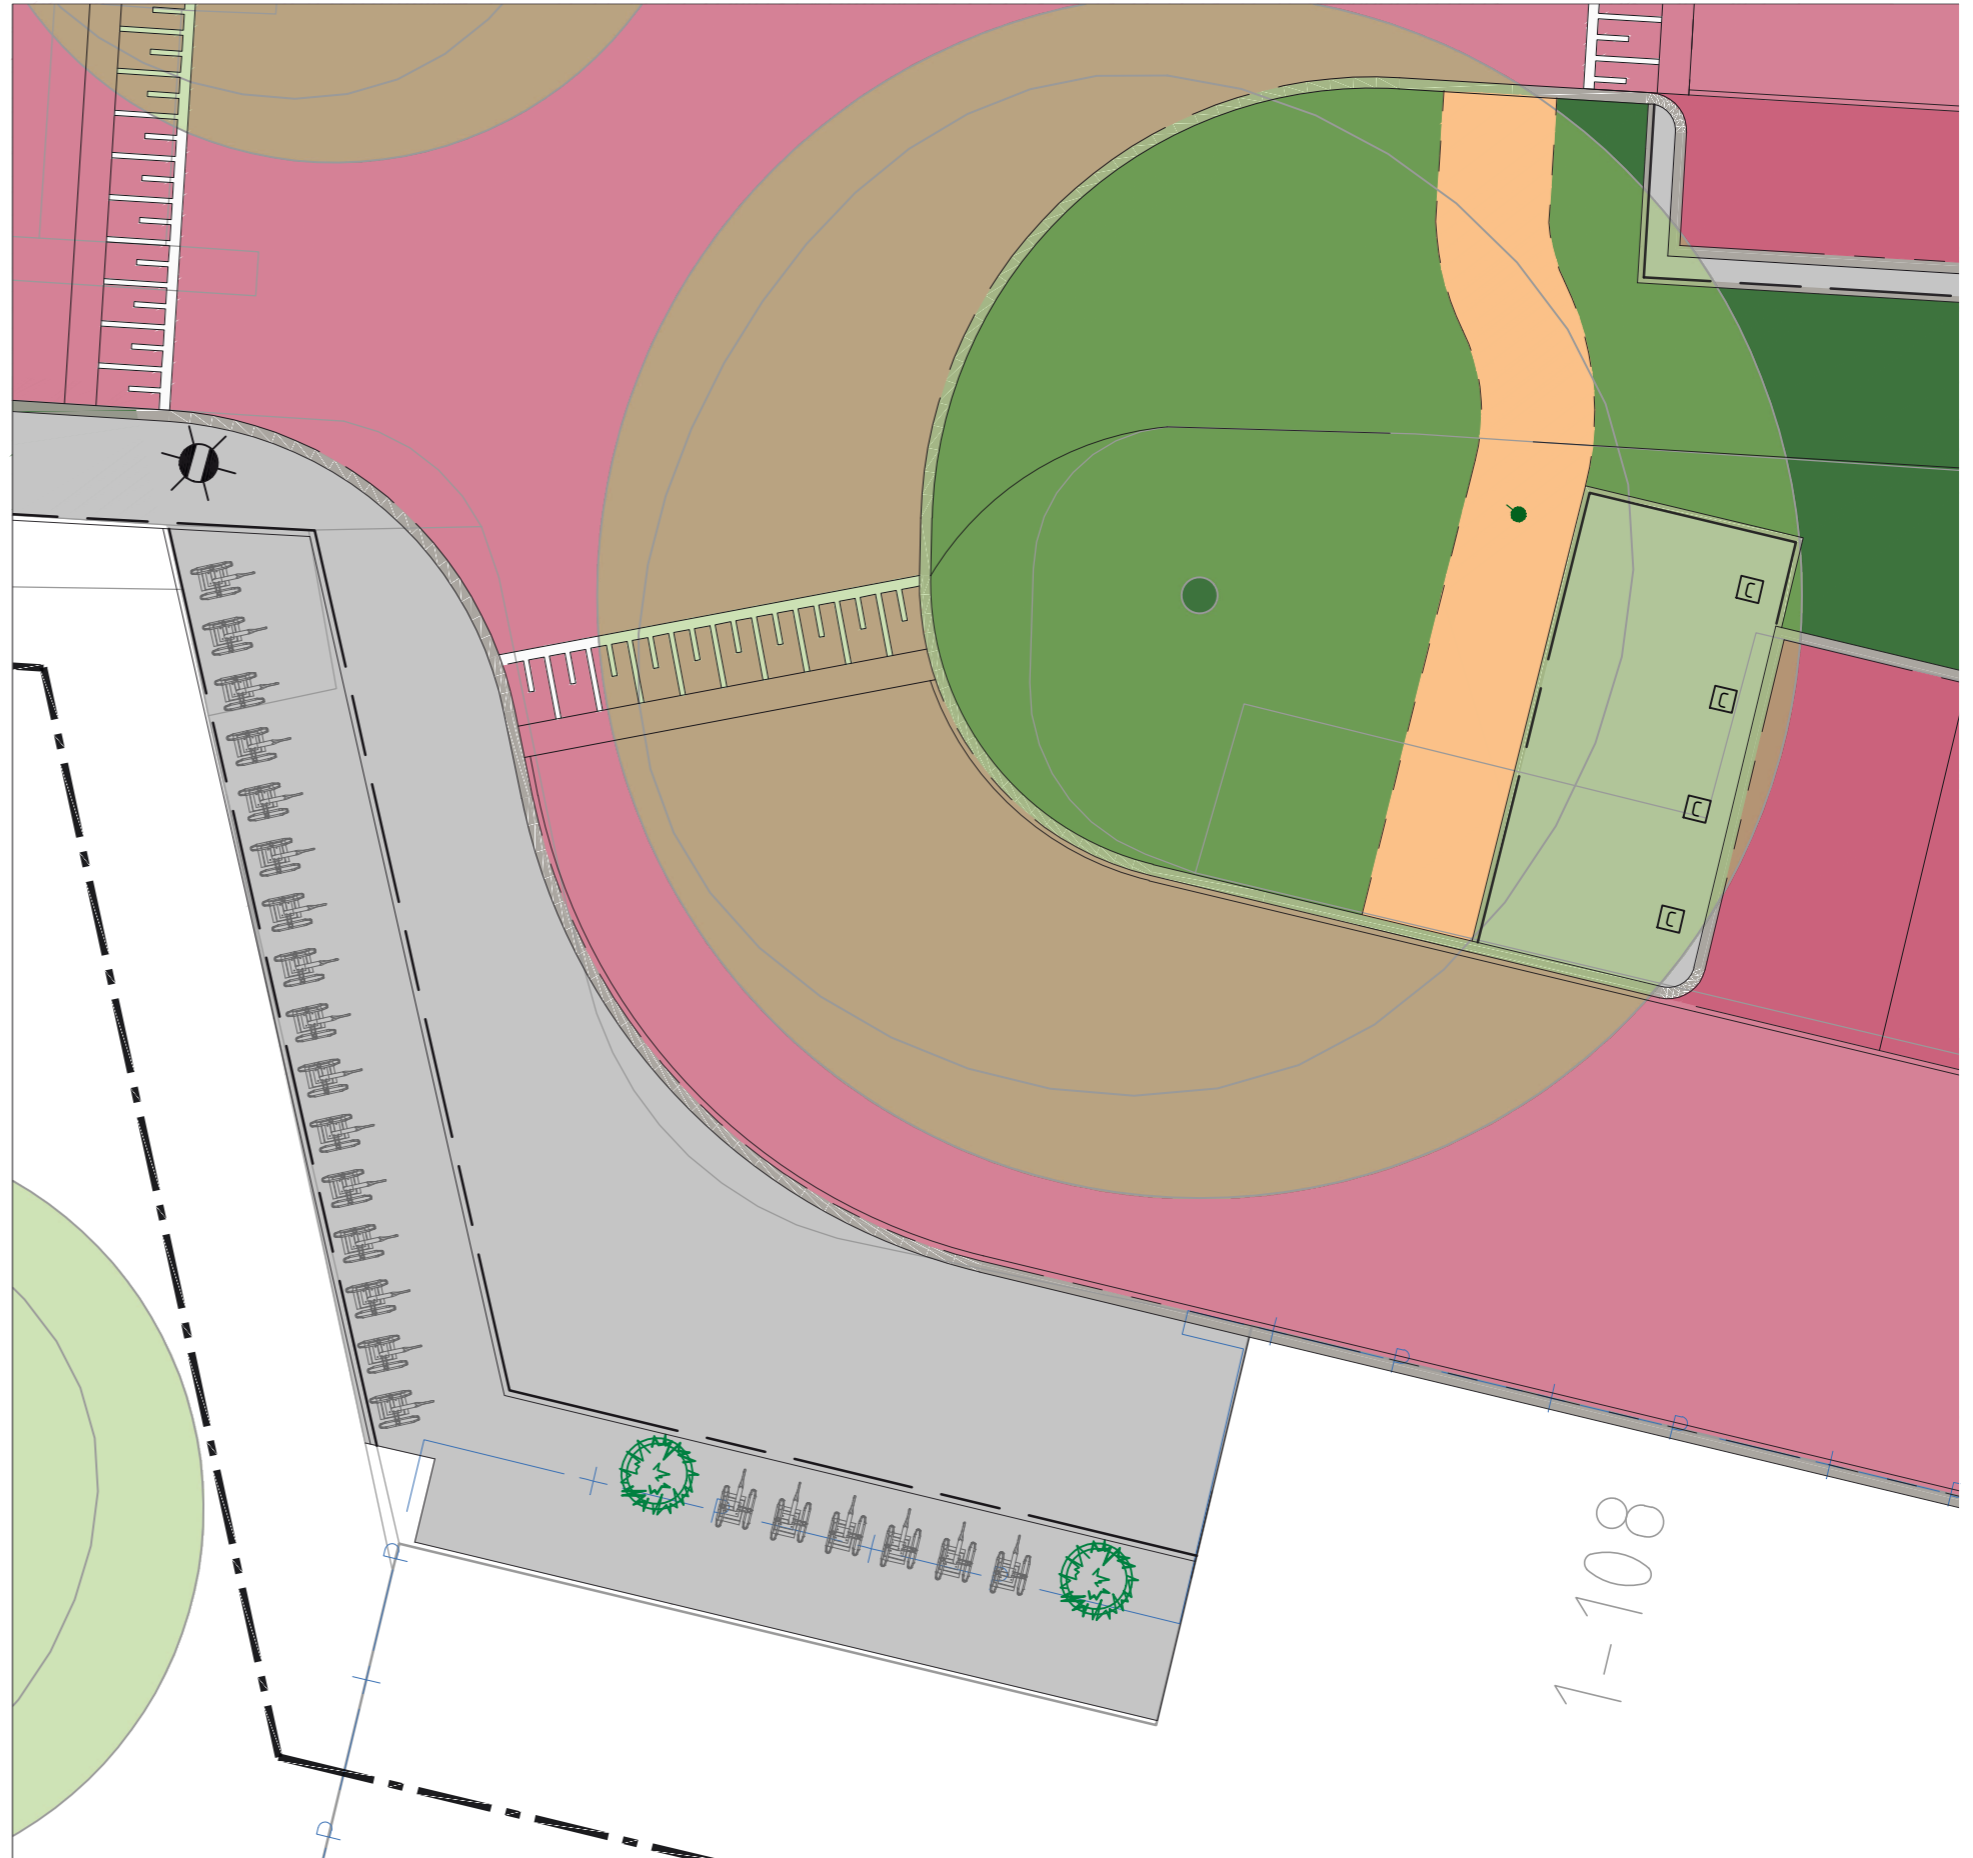

# Van Vollenhovenplein

totaal aantal parkeerplaatsen: 50 st. (huidige situatie 56st.; telsectie 5187 + 5190)

# Van Vollenhovenplein

4 scooterparkeerplaatsen met vloerbeugel

44 fietsparkeerplaatsen (na versmalling verbinding naar Van Vollenhovenkade 2-4 fpp bij te plaatsen)

# Van Vollenhovenplein / profiel

Nieuw profiel [met bovenaanzicht]