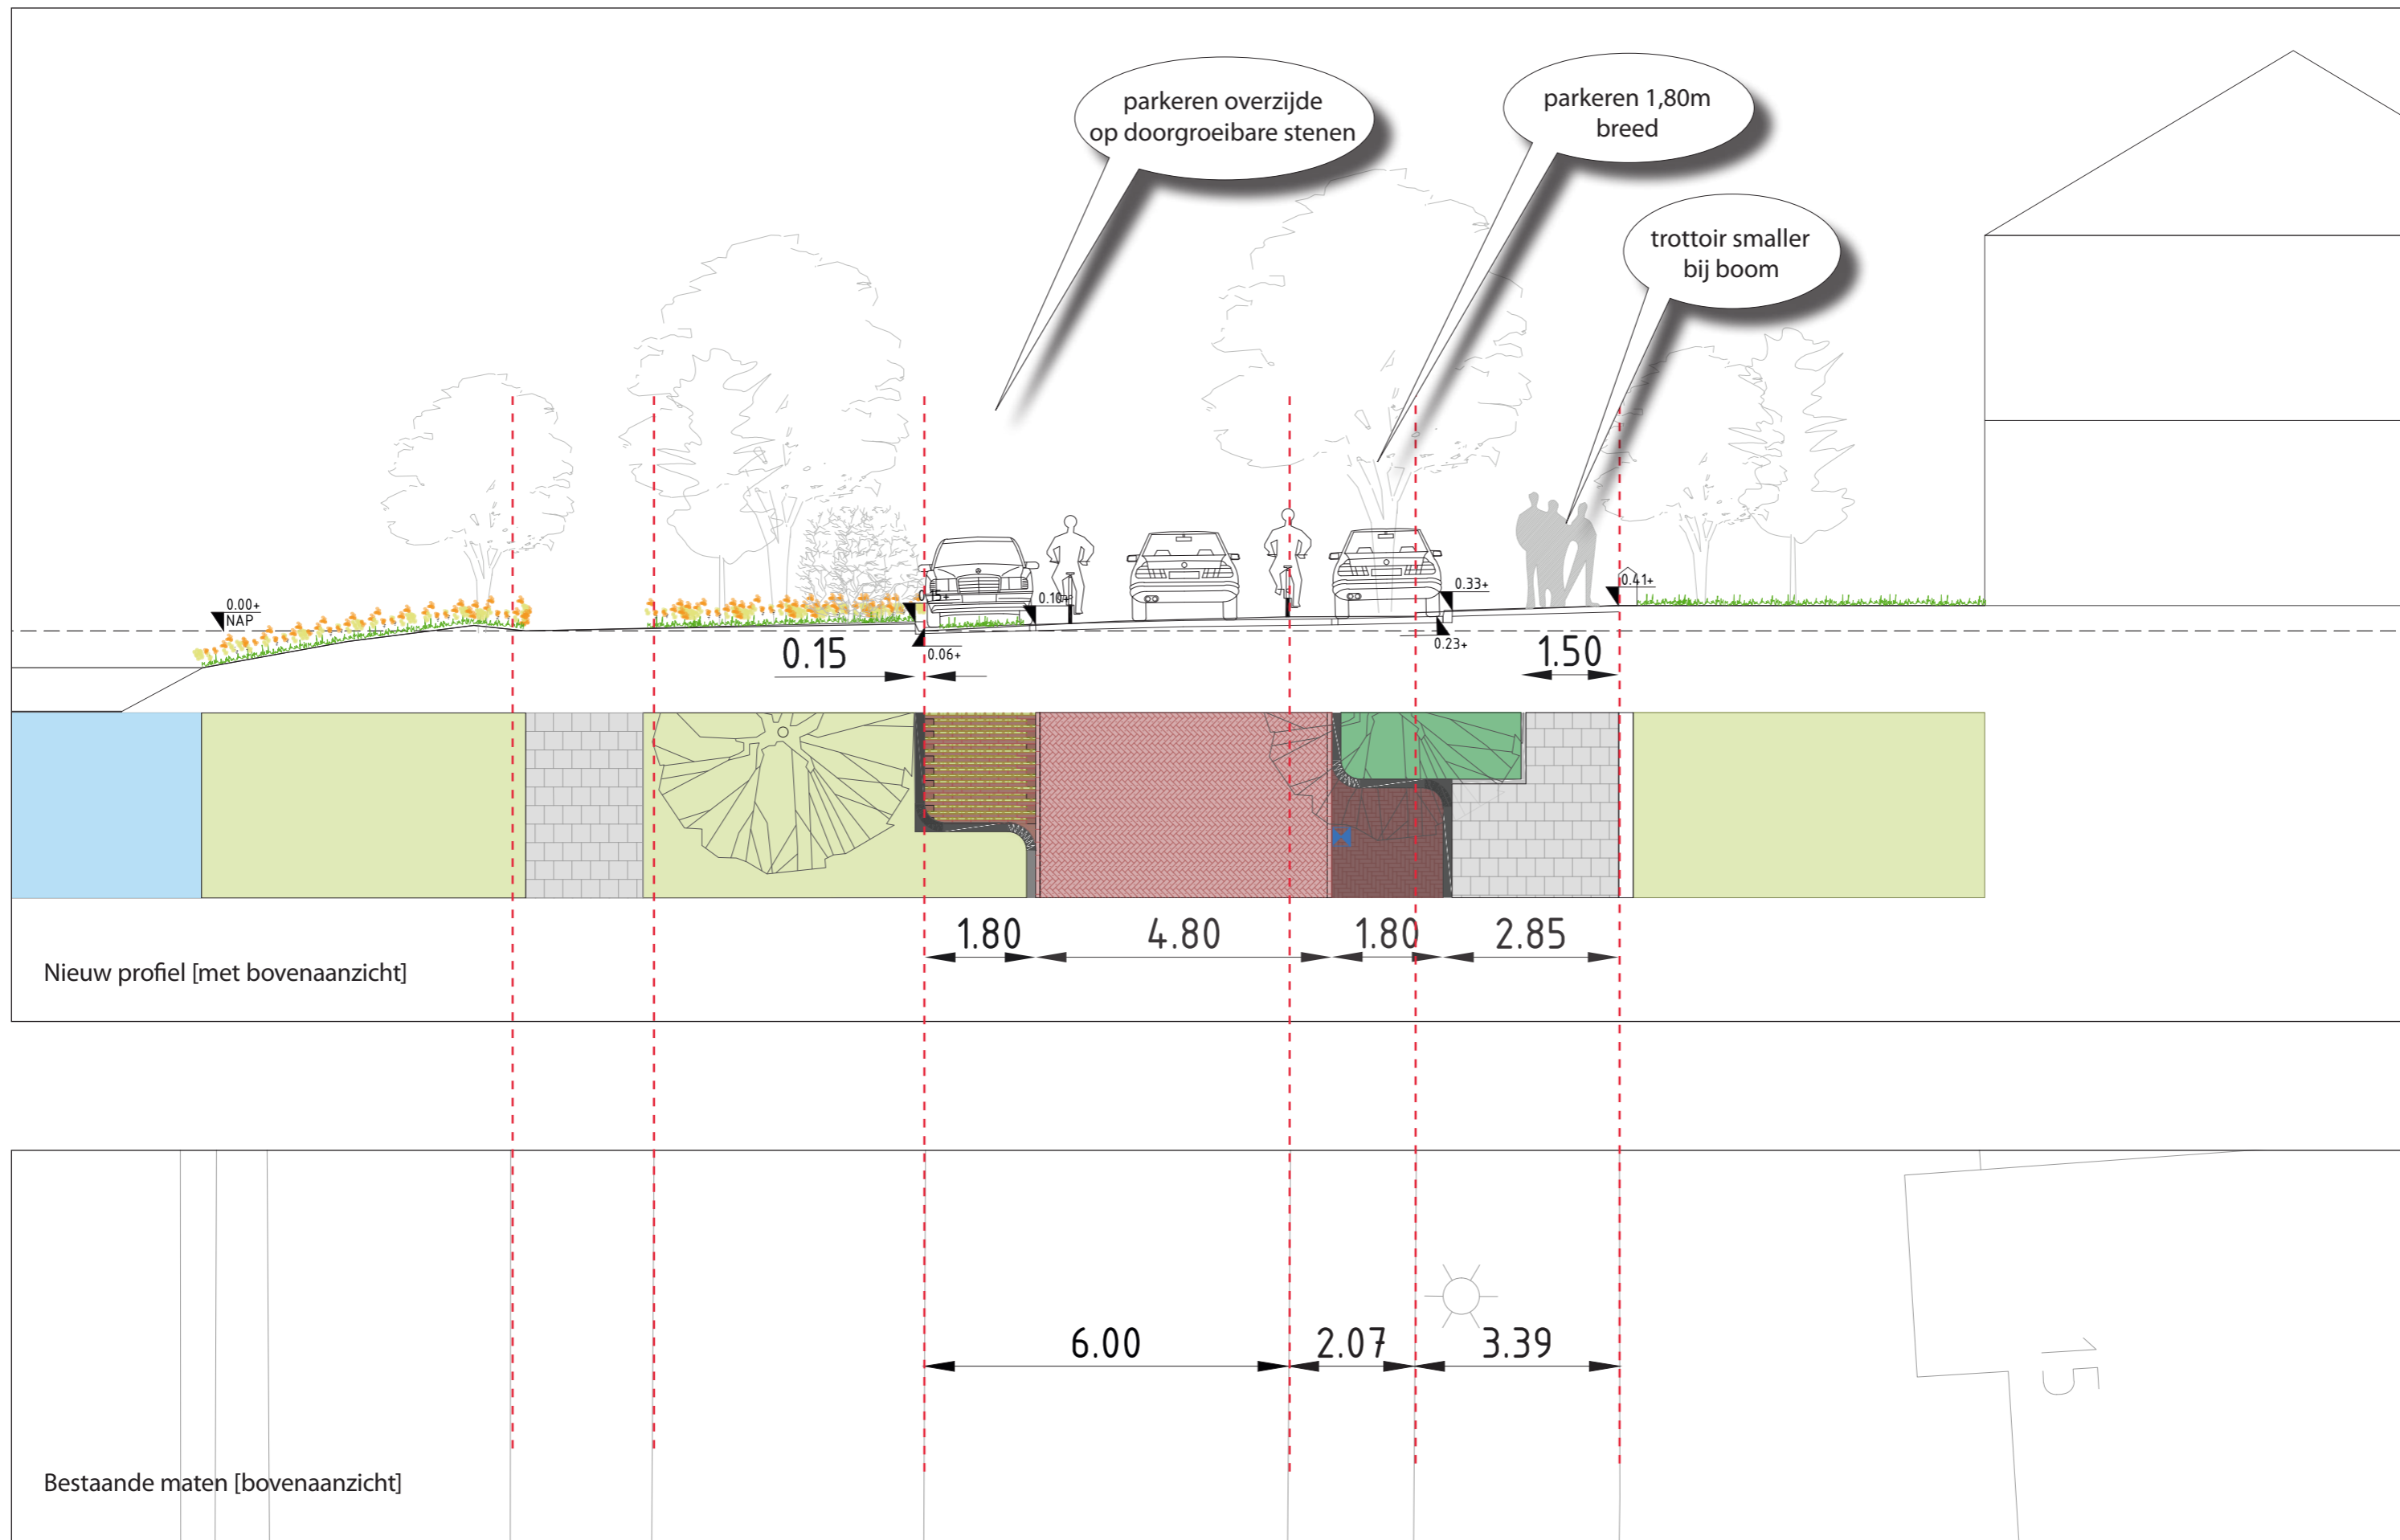

Uhlenbeckkade noord

totaal aantal parkeerplaatsen: 26 st. (huidige situatie 25 st.; telsectie 5032 + 5028)

Uhlenbeckkade noord / profiel

Uhlenbeckkade midden

totaal aantal parkeerplaatsen: 14st. (huidige situatie 13 st.; telsectie 5029)

Uhlenbeckkade midden / profiel

Uhlenbeckkade zuid

totaal aantal parkeerplaatsen: 21st. (huidige situatie 23 st.; telsectie 5031 + 5030)