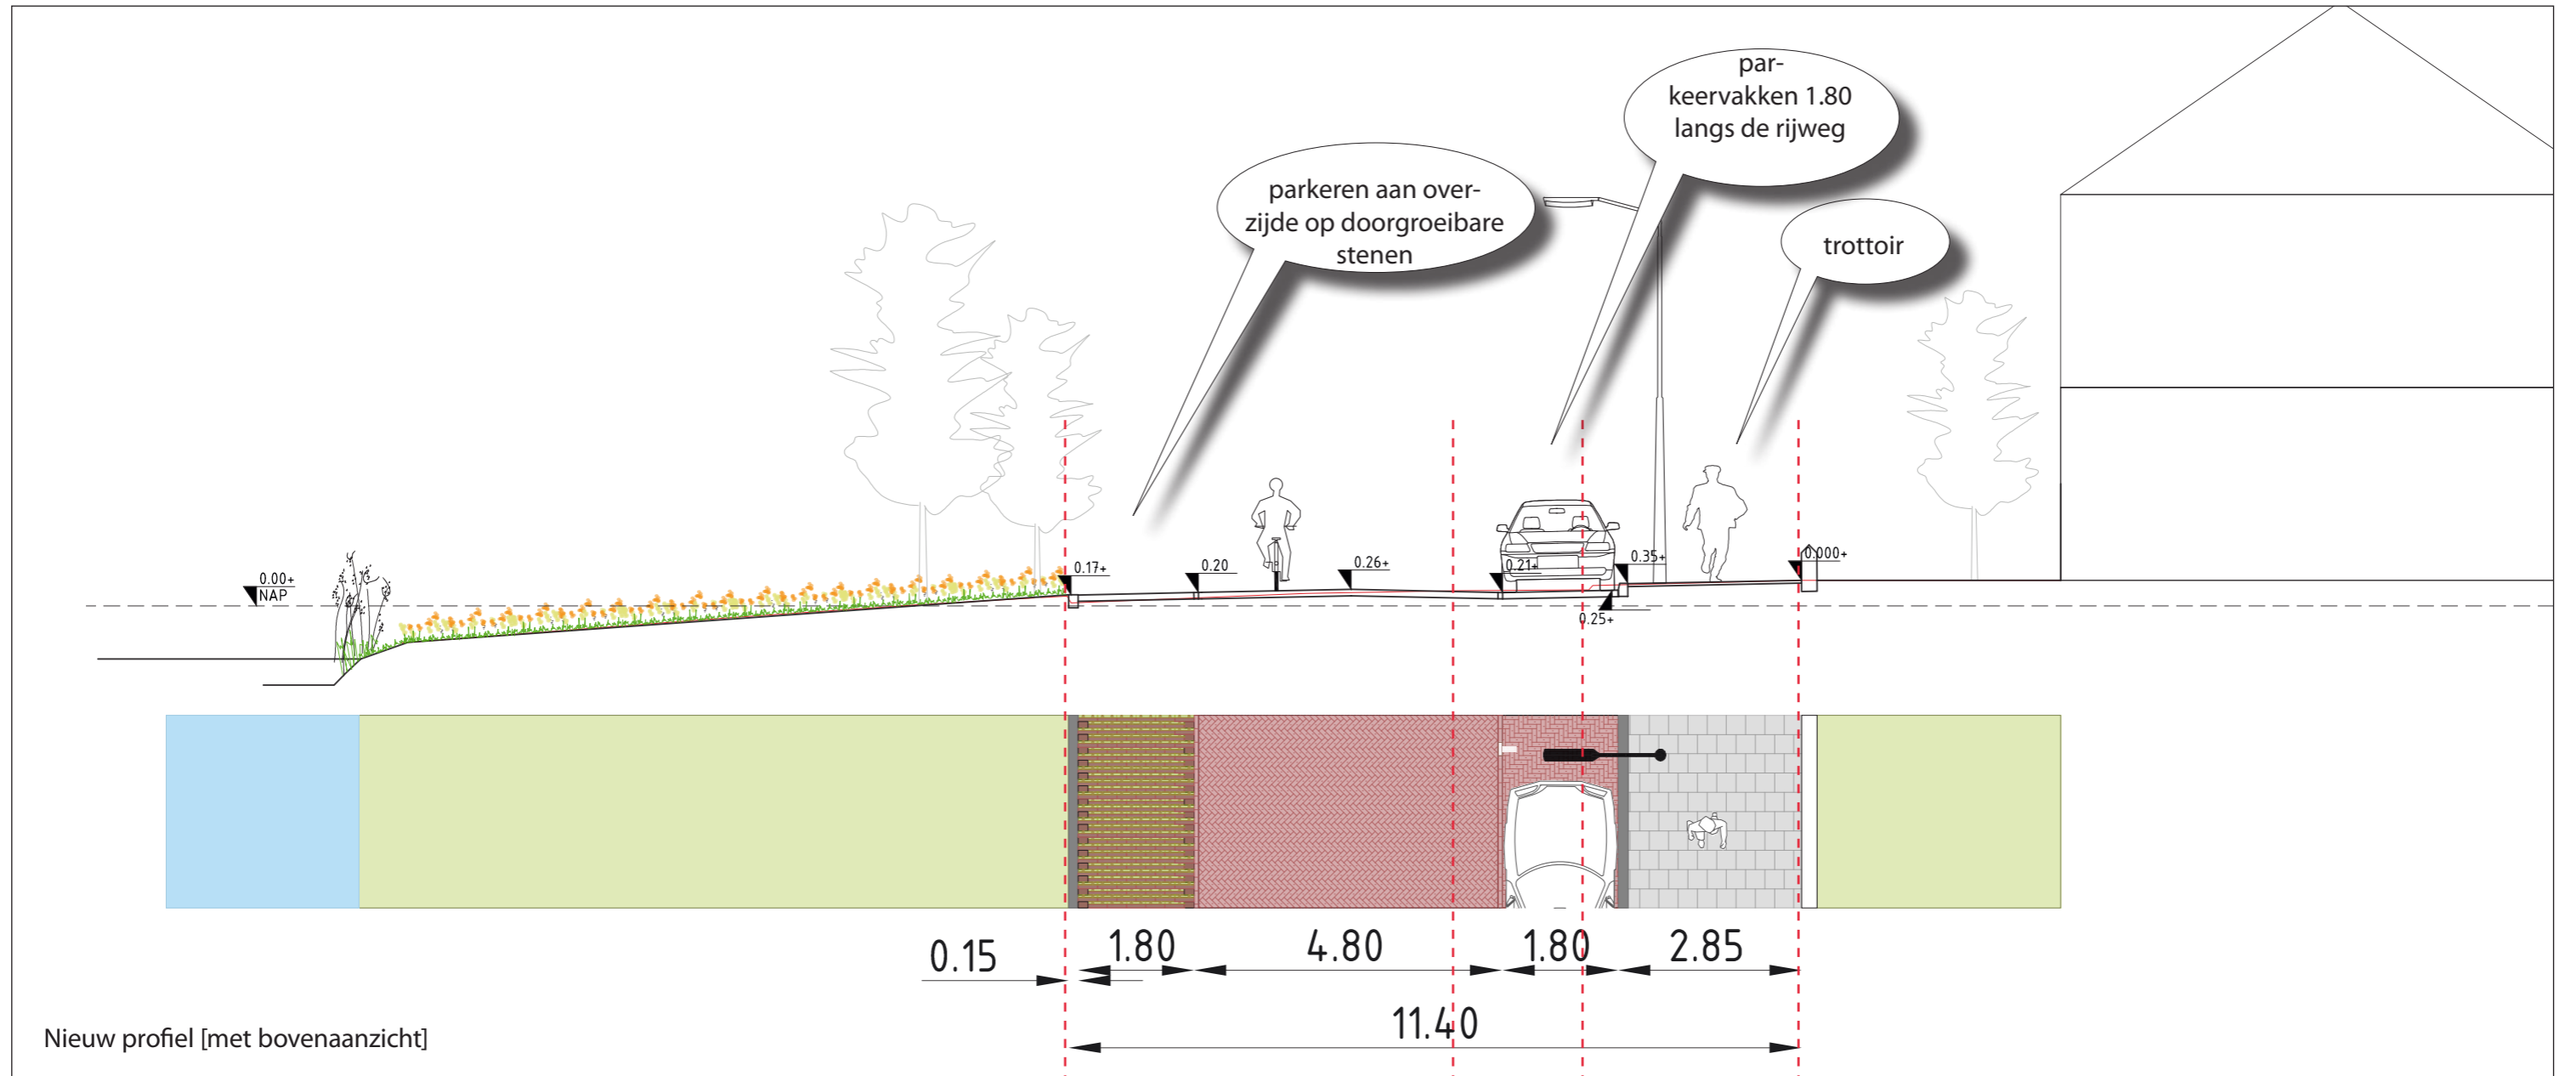

Uhlenbeckkade noord

totaal aantal parkeerplaatsen: 26 st. (huidige situatie 25 st.; telsectie 5032 + 5028)

Uhlenbeckkade noord / profiel

Uhlenbeckkade midden

totaal aantal parkeerplaatsen: 14st. (huidige situatie 13 st.; telsectie 5029)

Uhlenbeckkade midden / profiel

Uhlenbeckkade zuid

totaal aantal parkeerplaatsen: 21st. (huidige situatie 23 st.; telsectie 5031 + 5030)