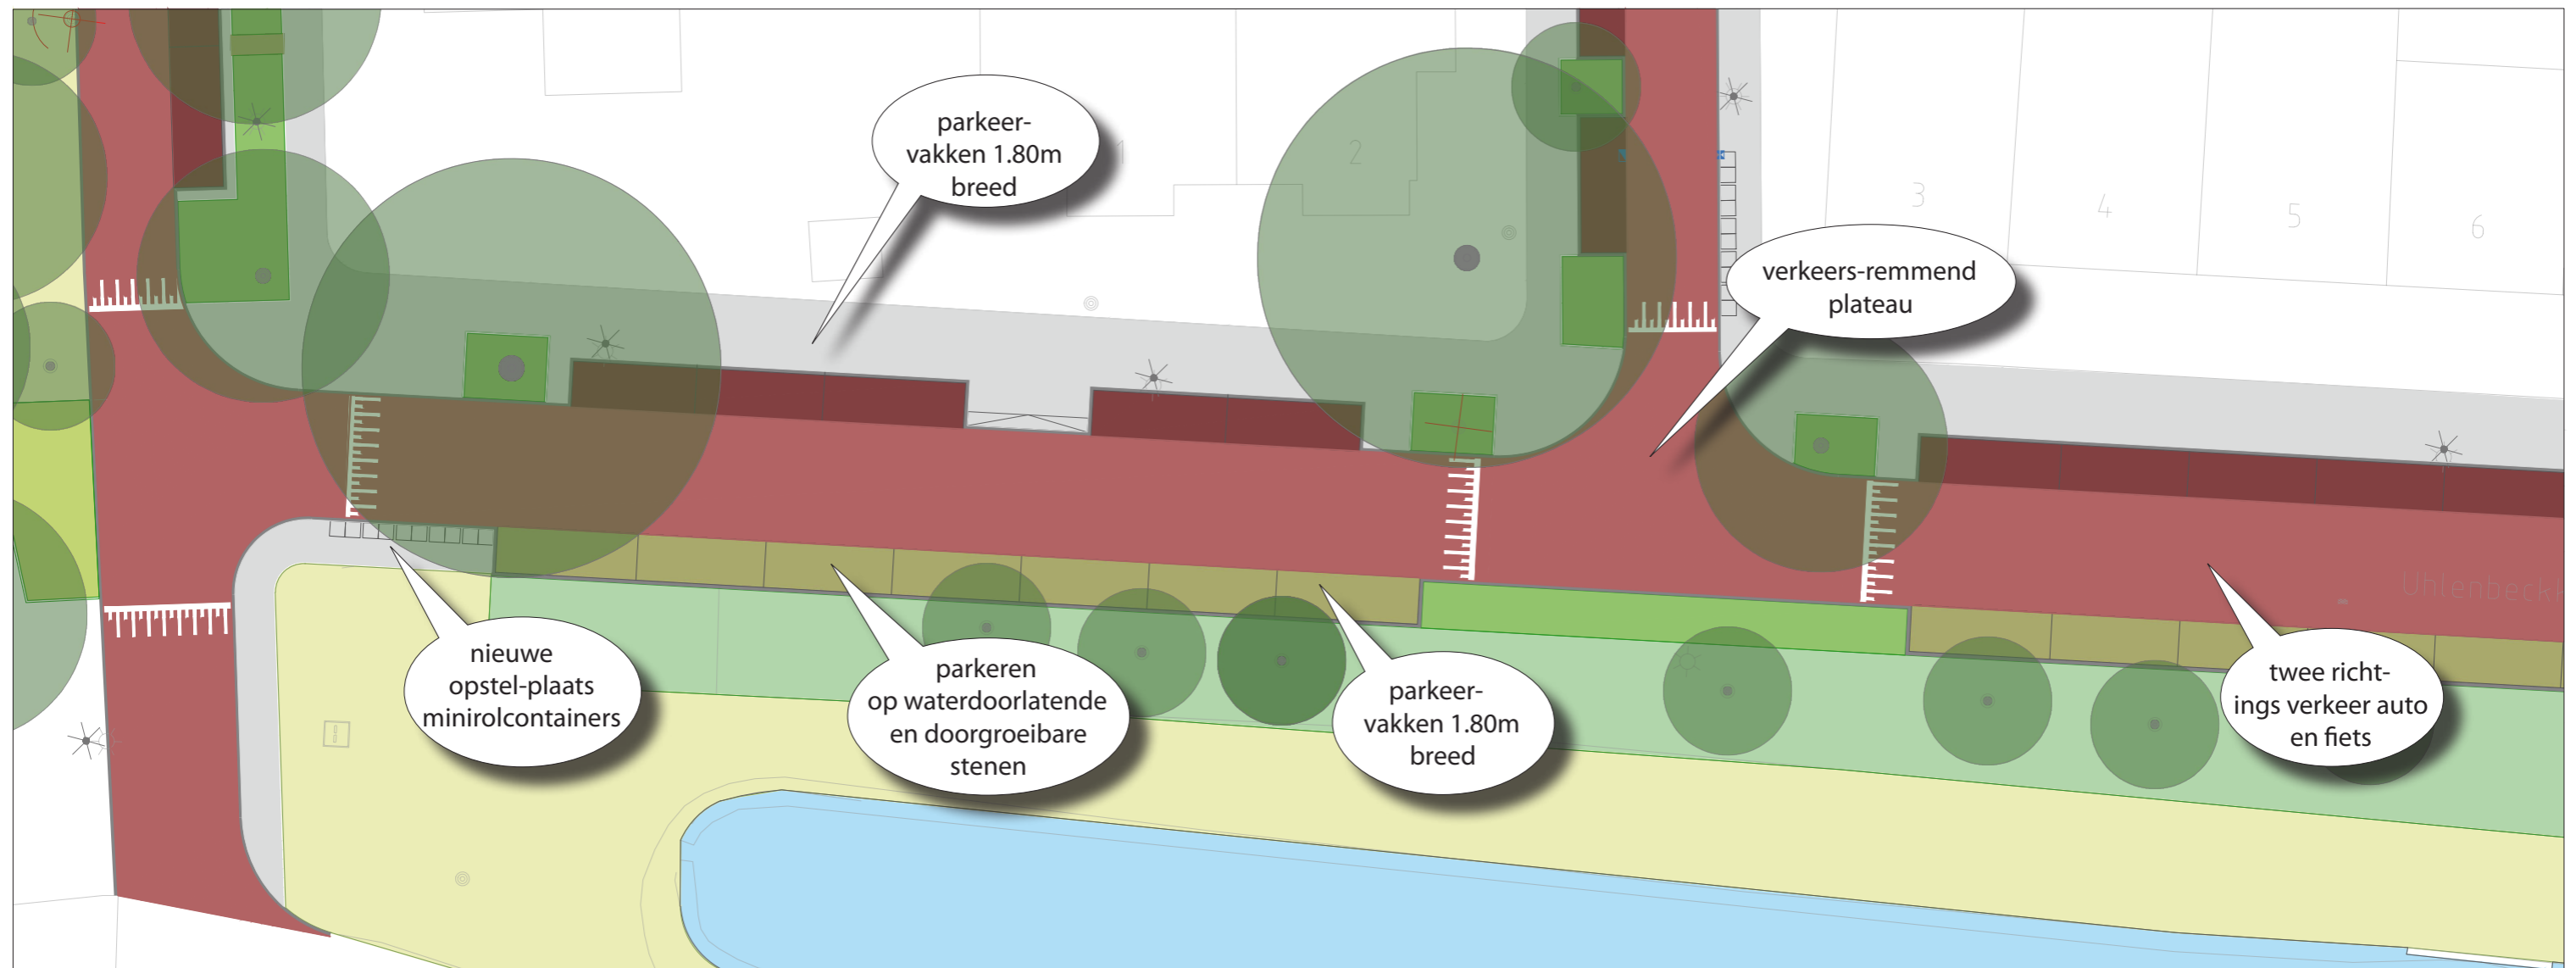

Uhlenbeckkade noord

totaal aantal parkeerplaatsen: 26 st. (huidige situatie 25 st.; telsectie 5032 + 5028)

Uhlenbeckkade noord / profiel

Uhlenbeckkade midden

totaal aantal parkeerplaatsen: 14st. (huidige situatie 13 st.; telsectie 5029)

Uhlenbeckkade midden / profiel

Uhlenbeckkade zuid

totaal aantal parkeerplaatsen: 21st. (huidige situatie 23 st.; telsectie 5031 + 5030)