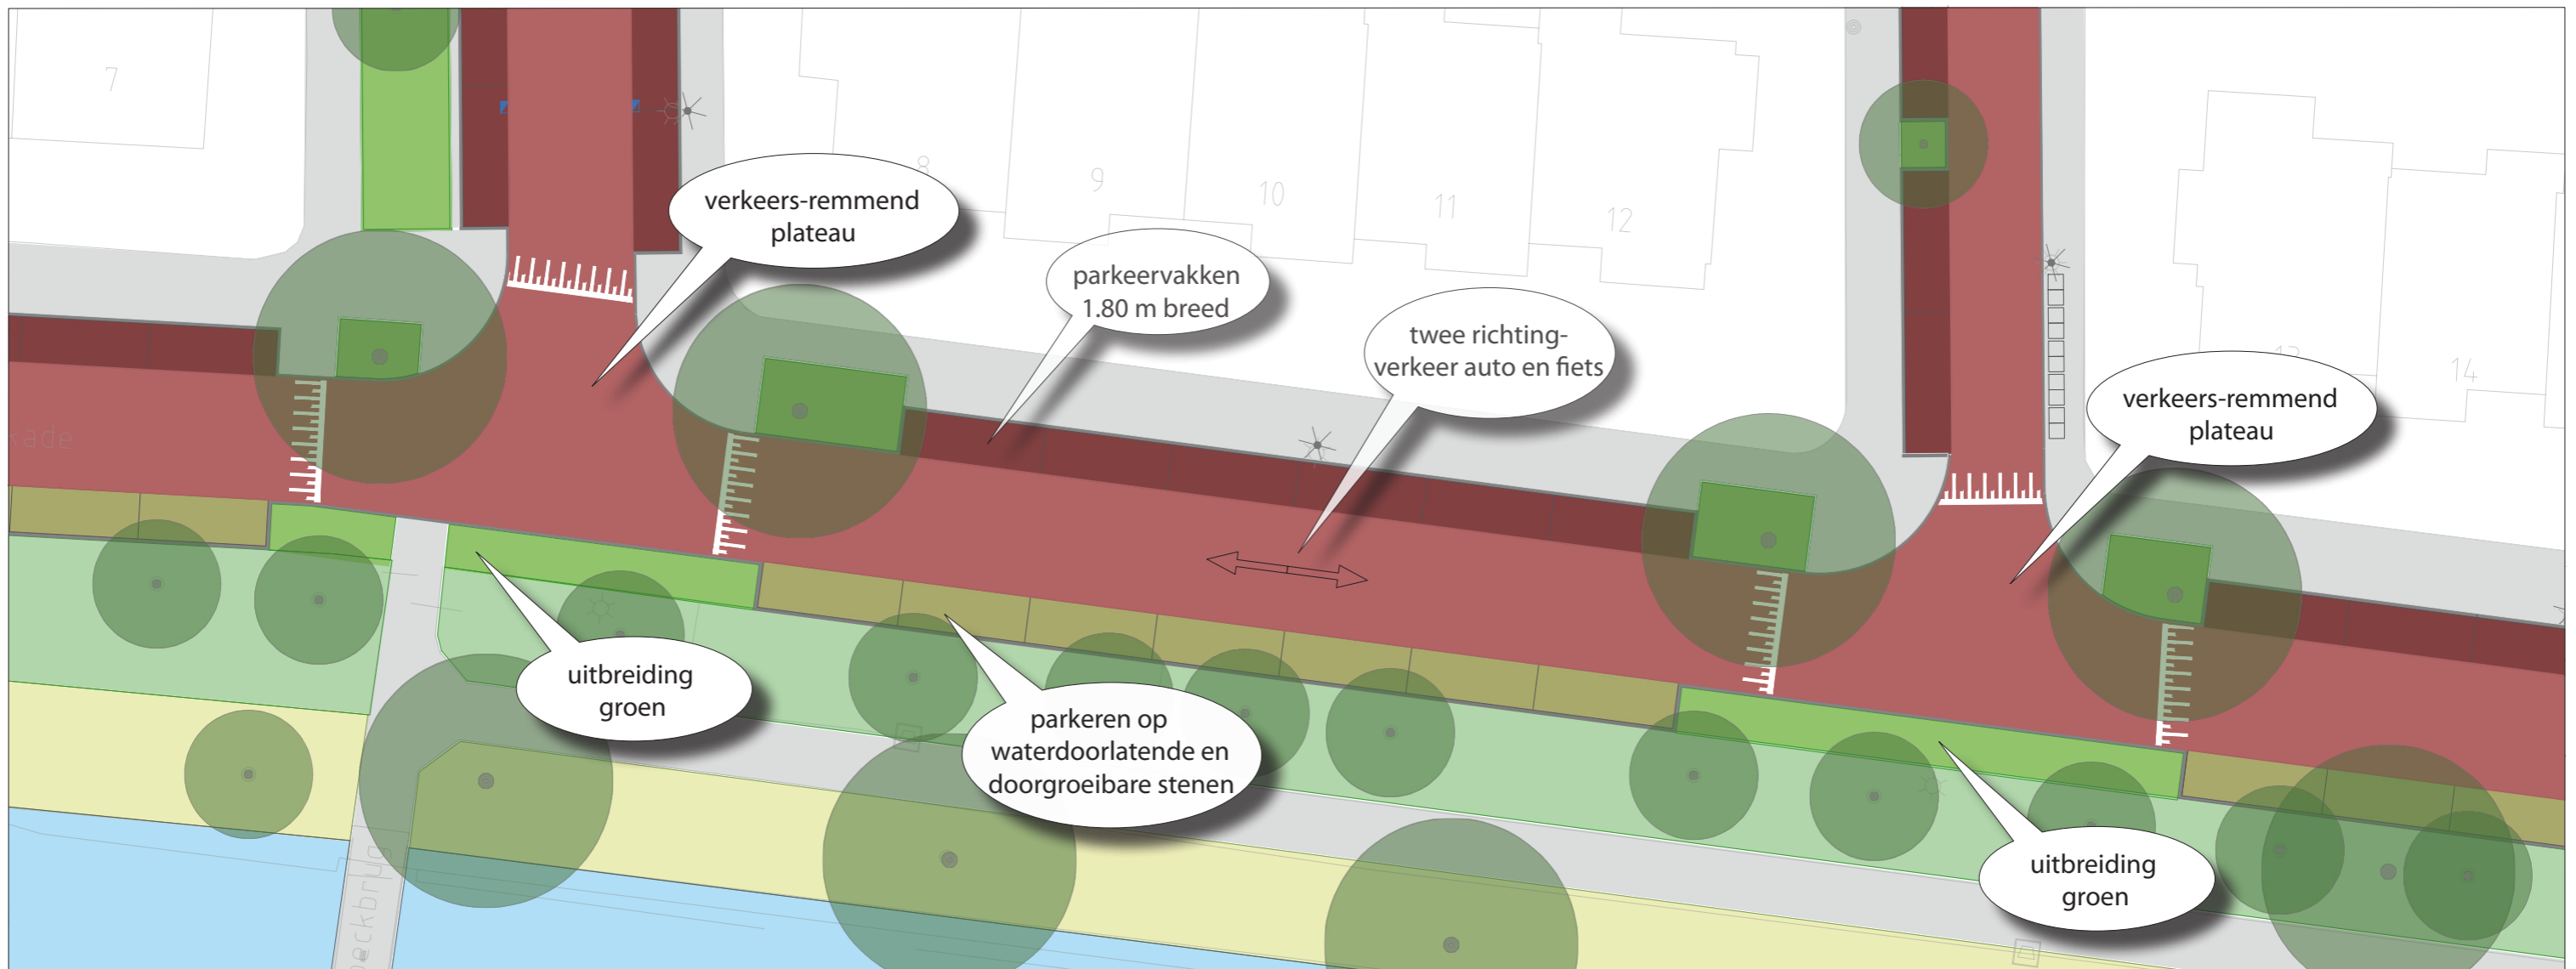

Uhlenbeckkade noord

totaal aantal parkeerplaatsen: 26 st. (huidige situatie 25 st.; telsectie 5032 + 5028)

Uhlenbeckkade noord / profiel

Uhlenbeckkade midden

totaal aantal parkeerplaatsen: 14st. (huidige situatie 13 st.; telsectie 5029)

Uhlenbeckkade midden / profiel

Uhlenbeckkade zuid

totaal aantal parkeerplaatsen: 21st. (huidige situatie 23 st.; telsectie 5031 + 5030)