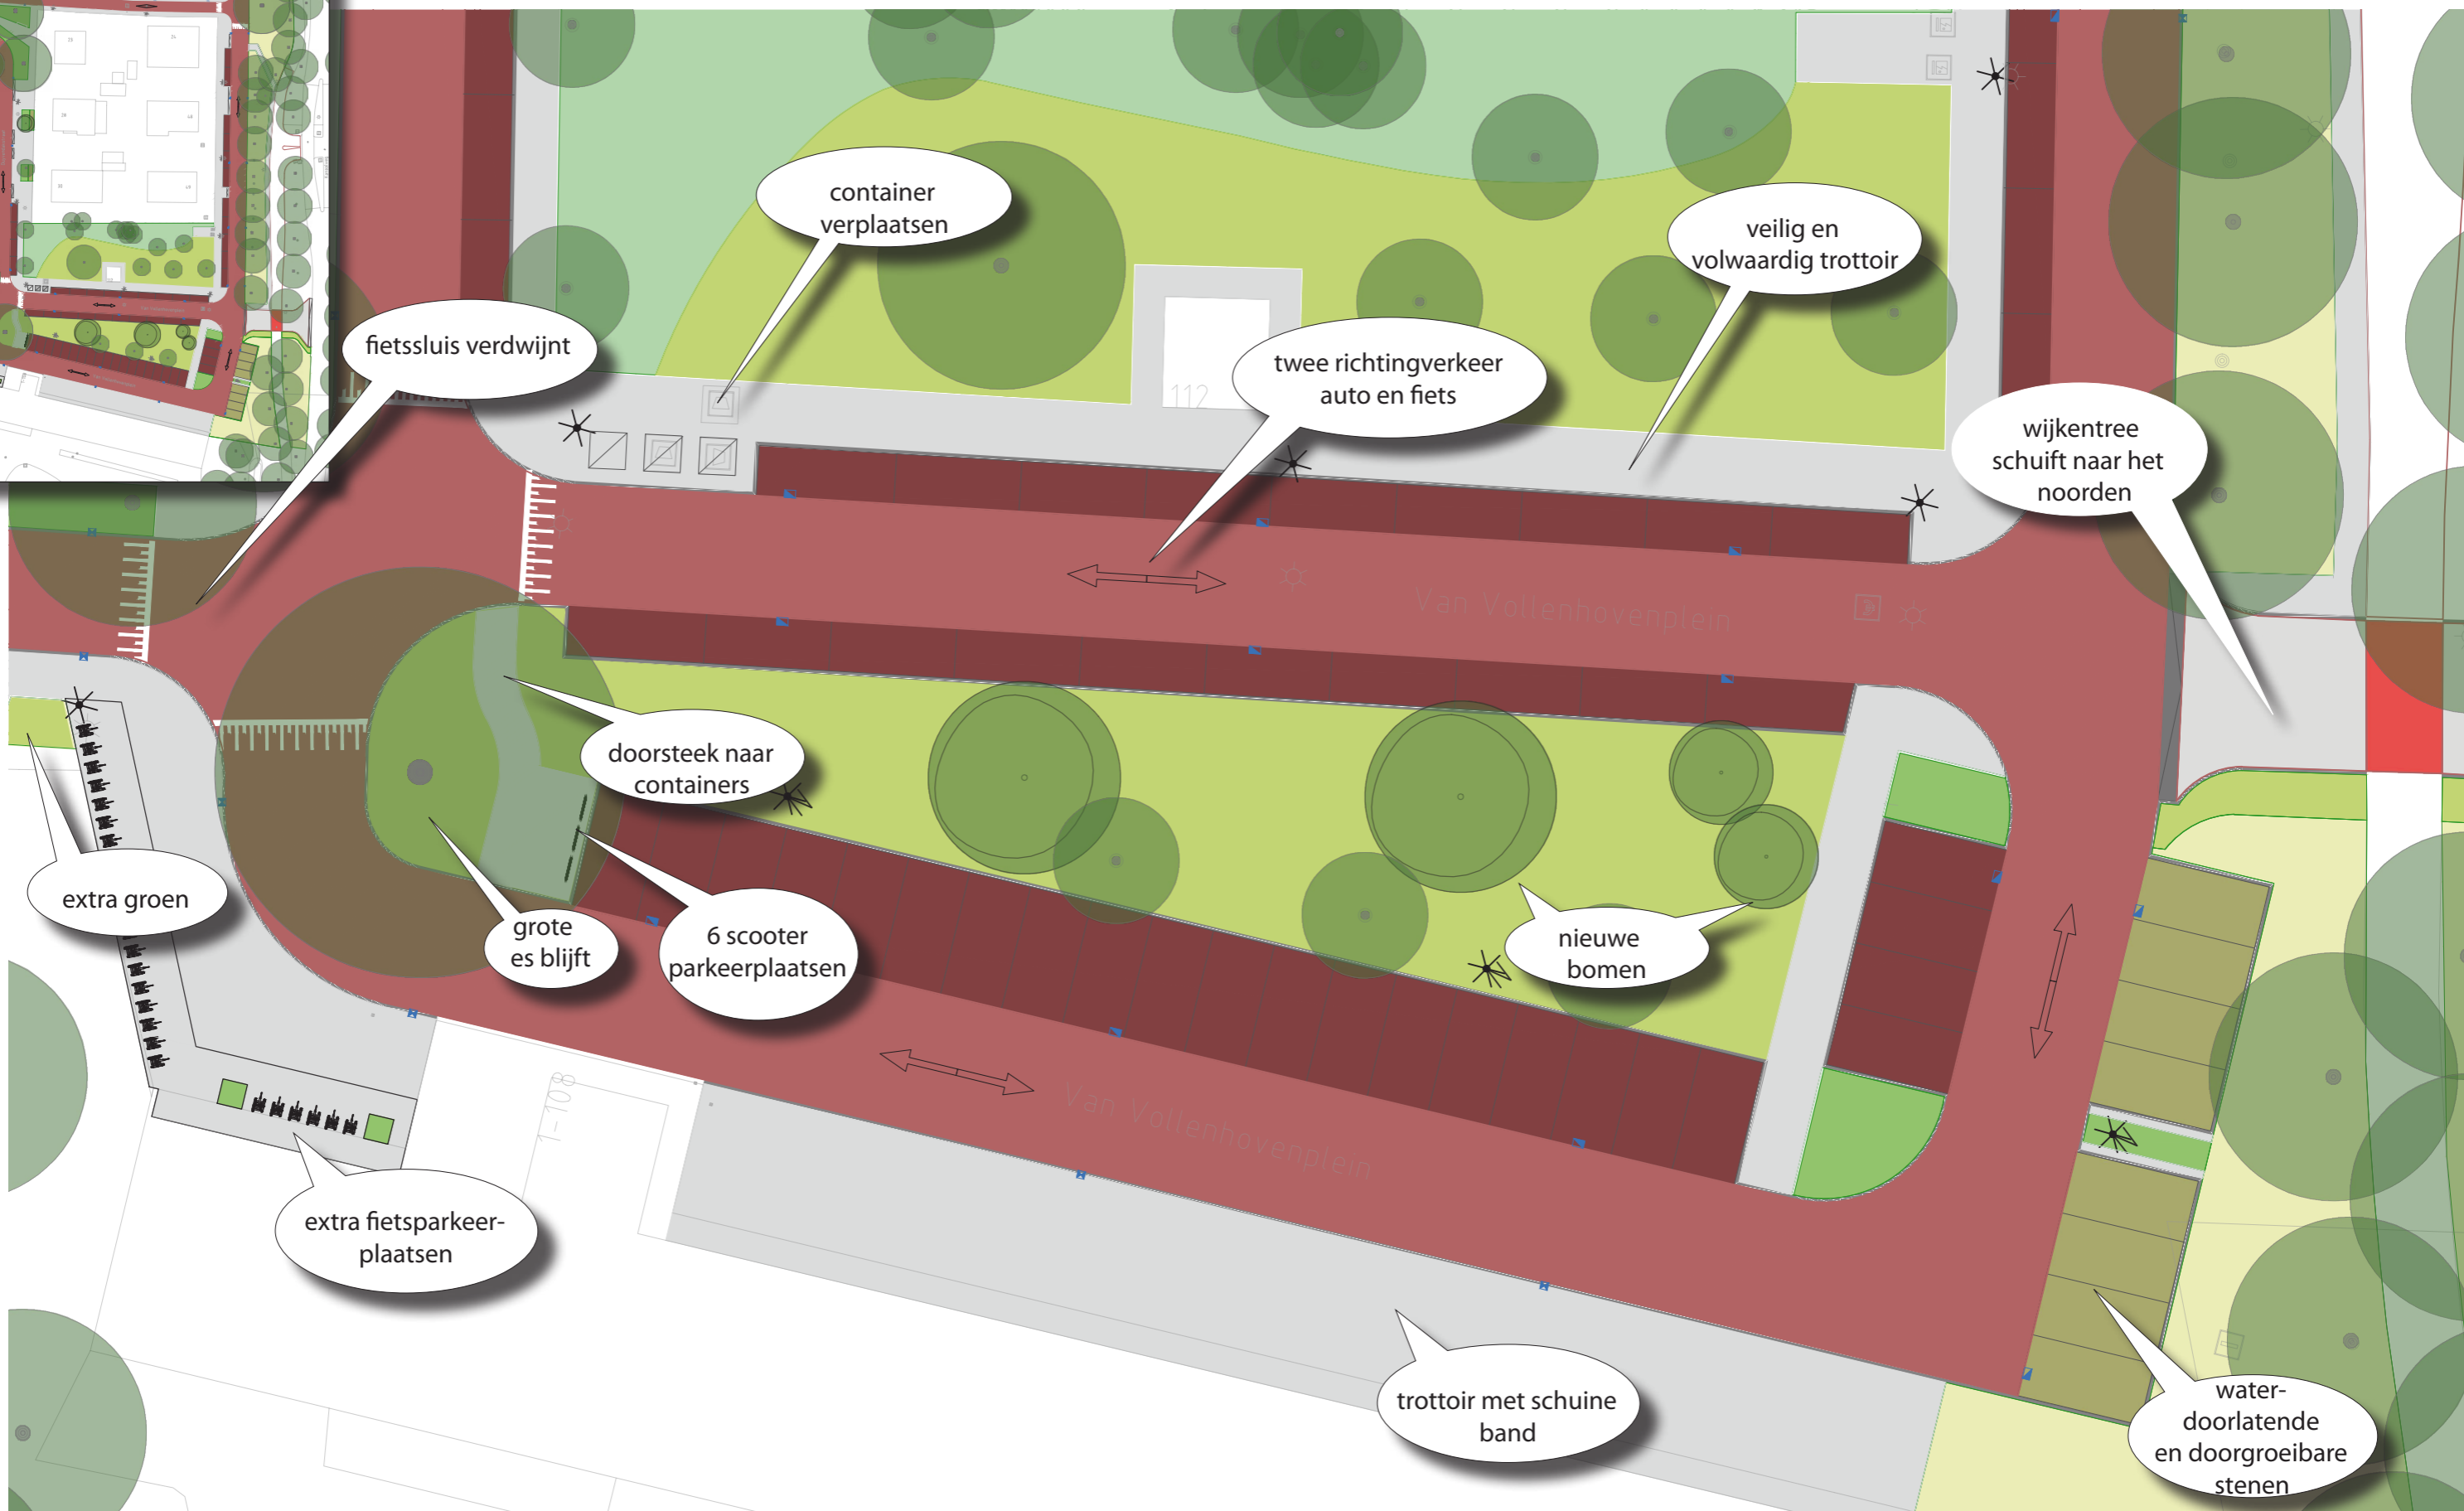

Duyven-  
dakstraat

Kanaalweg

# Van Vollenhovenplein

totaal aantal parkeerplaatsen: 50 st. (huidige situatie 56st.; telsectie 5187 + 5190)

# Van Vollenhovenplein / profiel

Nieuw profiel [met bovenaanzicht]

Bestaande maten [bovenaanzicht]