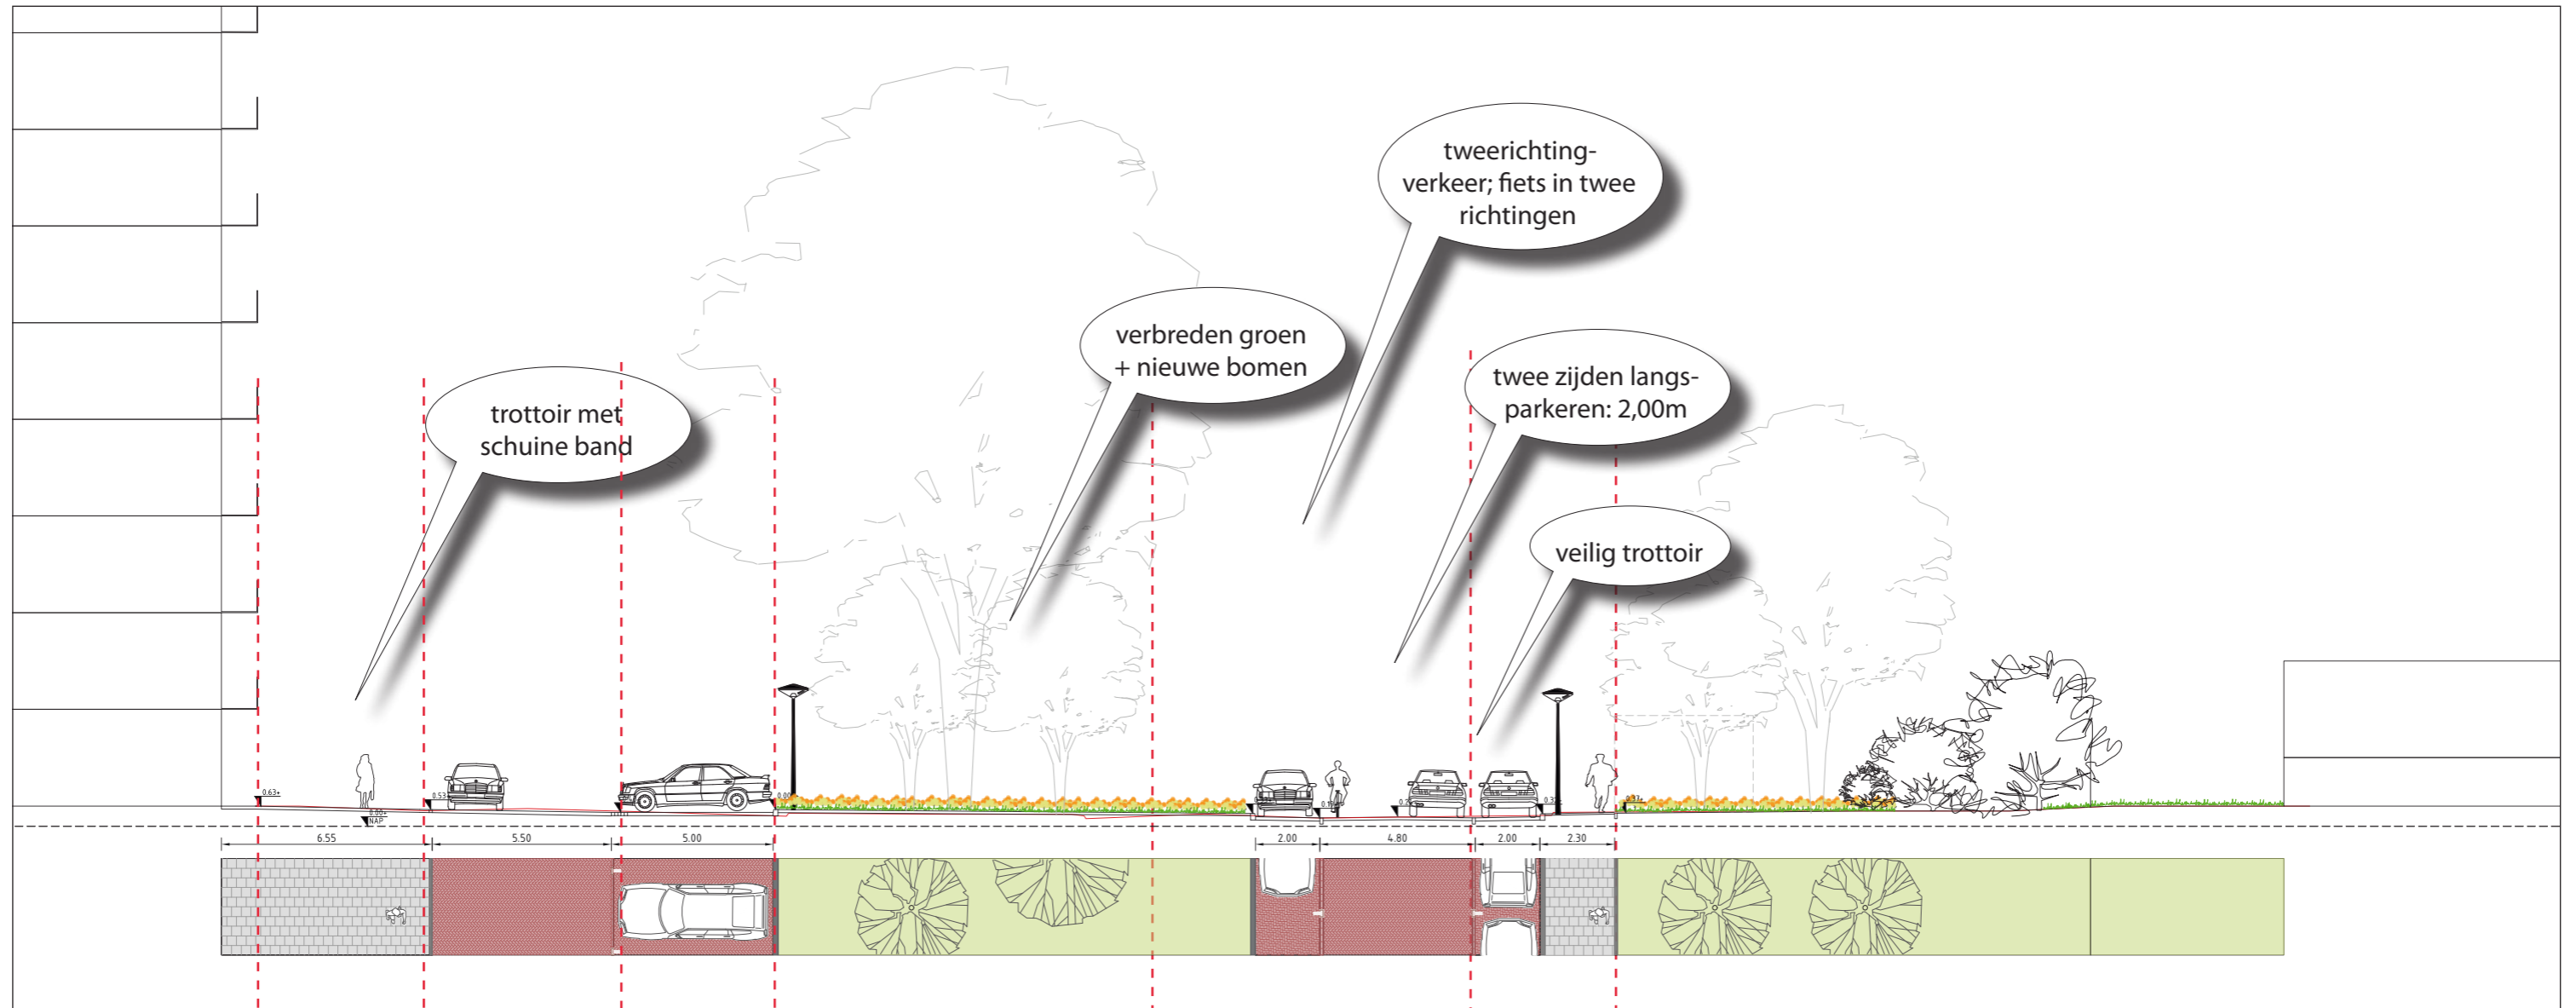

Duyven-  
dakstraat

Kanaalweg

# Van Vollenhovenplein

totaal aantal parkeerplaatsen: 50 st. (huidige situatie 56st.; telsectie 5187 + 5190)

# Van Vollenhovenplein / profiel

Nieuw profiel [met bovenaanzicht]

Bestaande maten [bovenaanzicht]