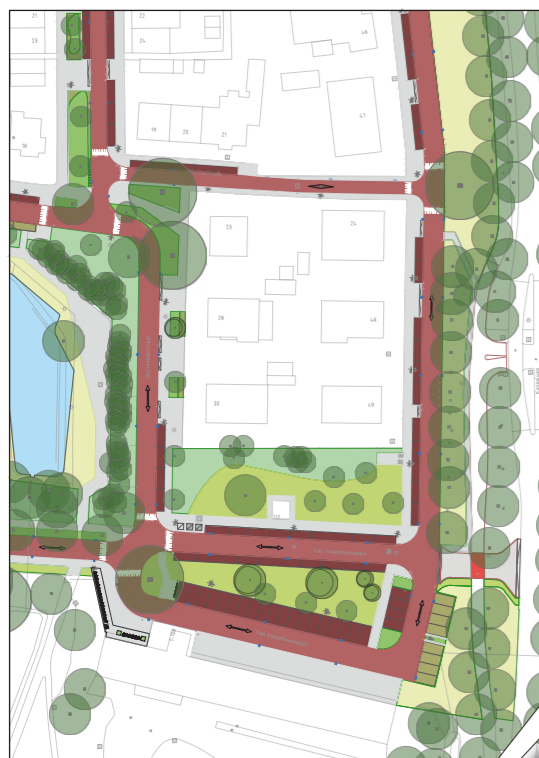

Duyven-  
dakstraat

Kanaalweg

# Van Vollenhovenplein

totaal aantal parkeerplaatsen: 50 st. (huidige situatie 56st.; telsectie 5187 + 5190)

# Van Vollenhovenplein / profiel

Nieuw profiel [met bovenaanzicht]

Bestaande maten [bovenaanzicht]