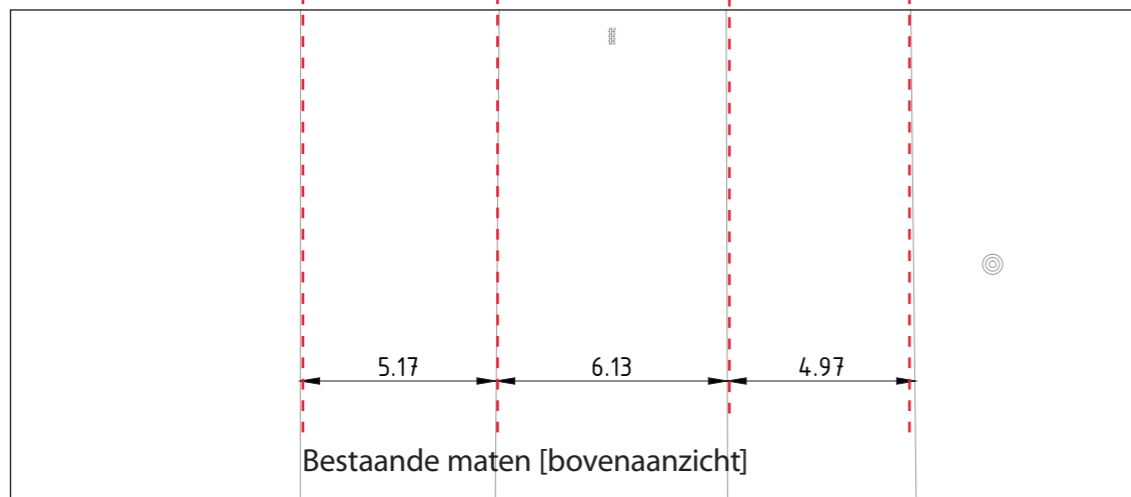

# Van Vollenhovenplein

totaal aantal parkeerplaatsen: 50 st. (huidige situatie 56st.; telsectie 5187 + 5190)

# Van Vollenhovenplein / profiel

Nieuw profiel [met bovenaanzicht]

Bestaande maten [bovenaanzicht]