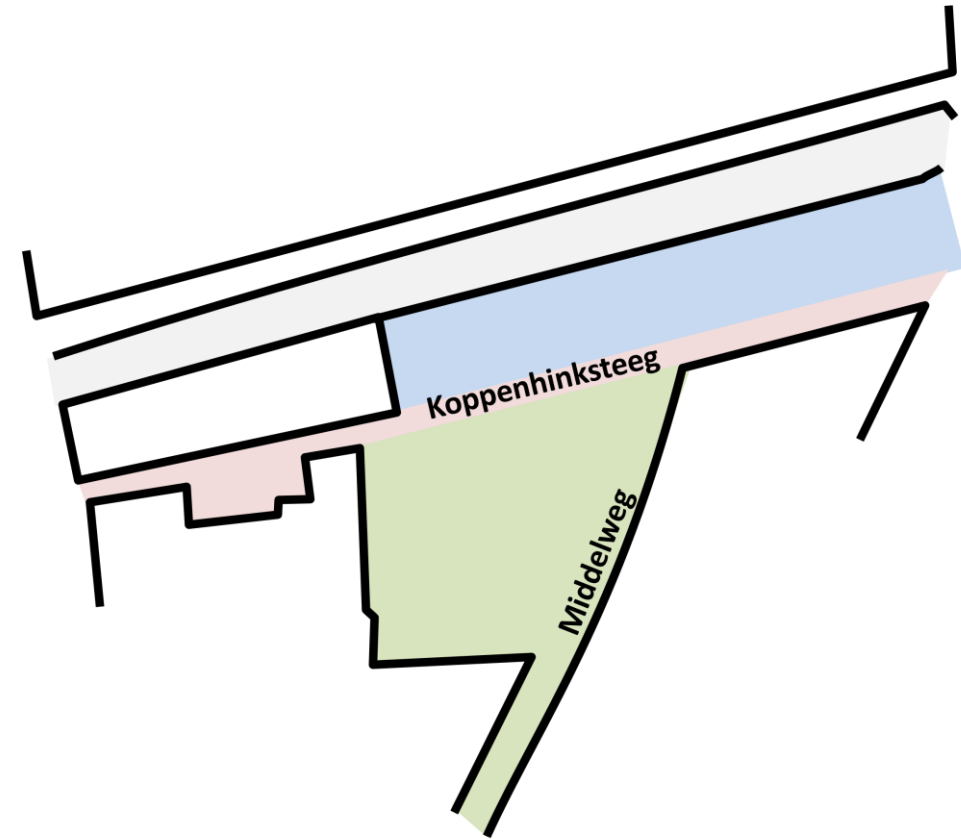

# 3D beelden Kaasmarkt

Op de volgende pagina's tonen we een serie 3D-impresies van het ontwerp voor de herinrichting van de Kaasmarkt.

Deze beelden geven een eerste indruk van de ruimtelijke opbouw, zichtlijnen en sfeer van het gebied. De beelden zijn gekoppeld aan de drie schetsontwerpen die zijn gemaakt. Bovenaan de pagina is aangegeven welk schetsontwerp het betreft.

Elk 3D-beeld is vanuit een ander standpunt gemaakt. De rode pijl bij elk beeld toont de kijkrichting, zodat duidelijk is vanaf welke hoek naar het ontwerp wordt gekeken.