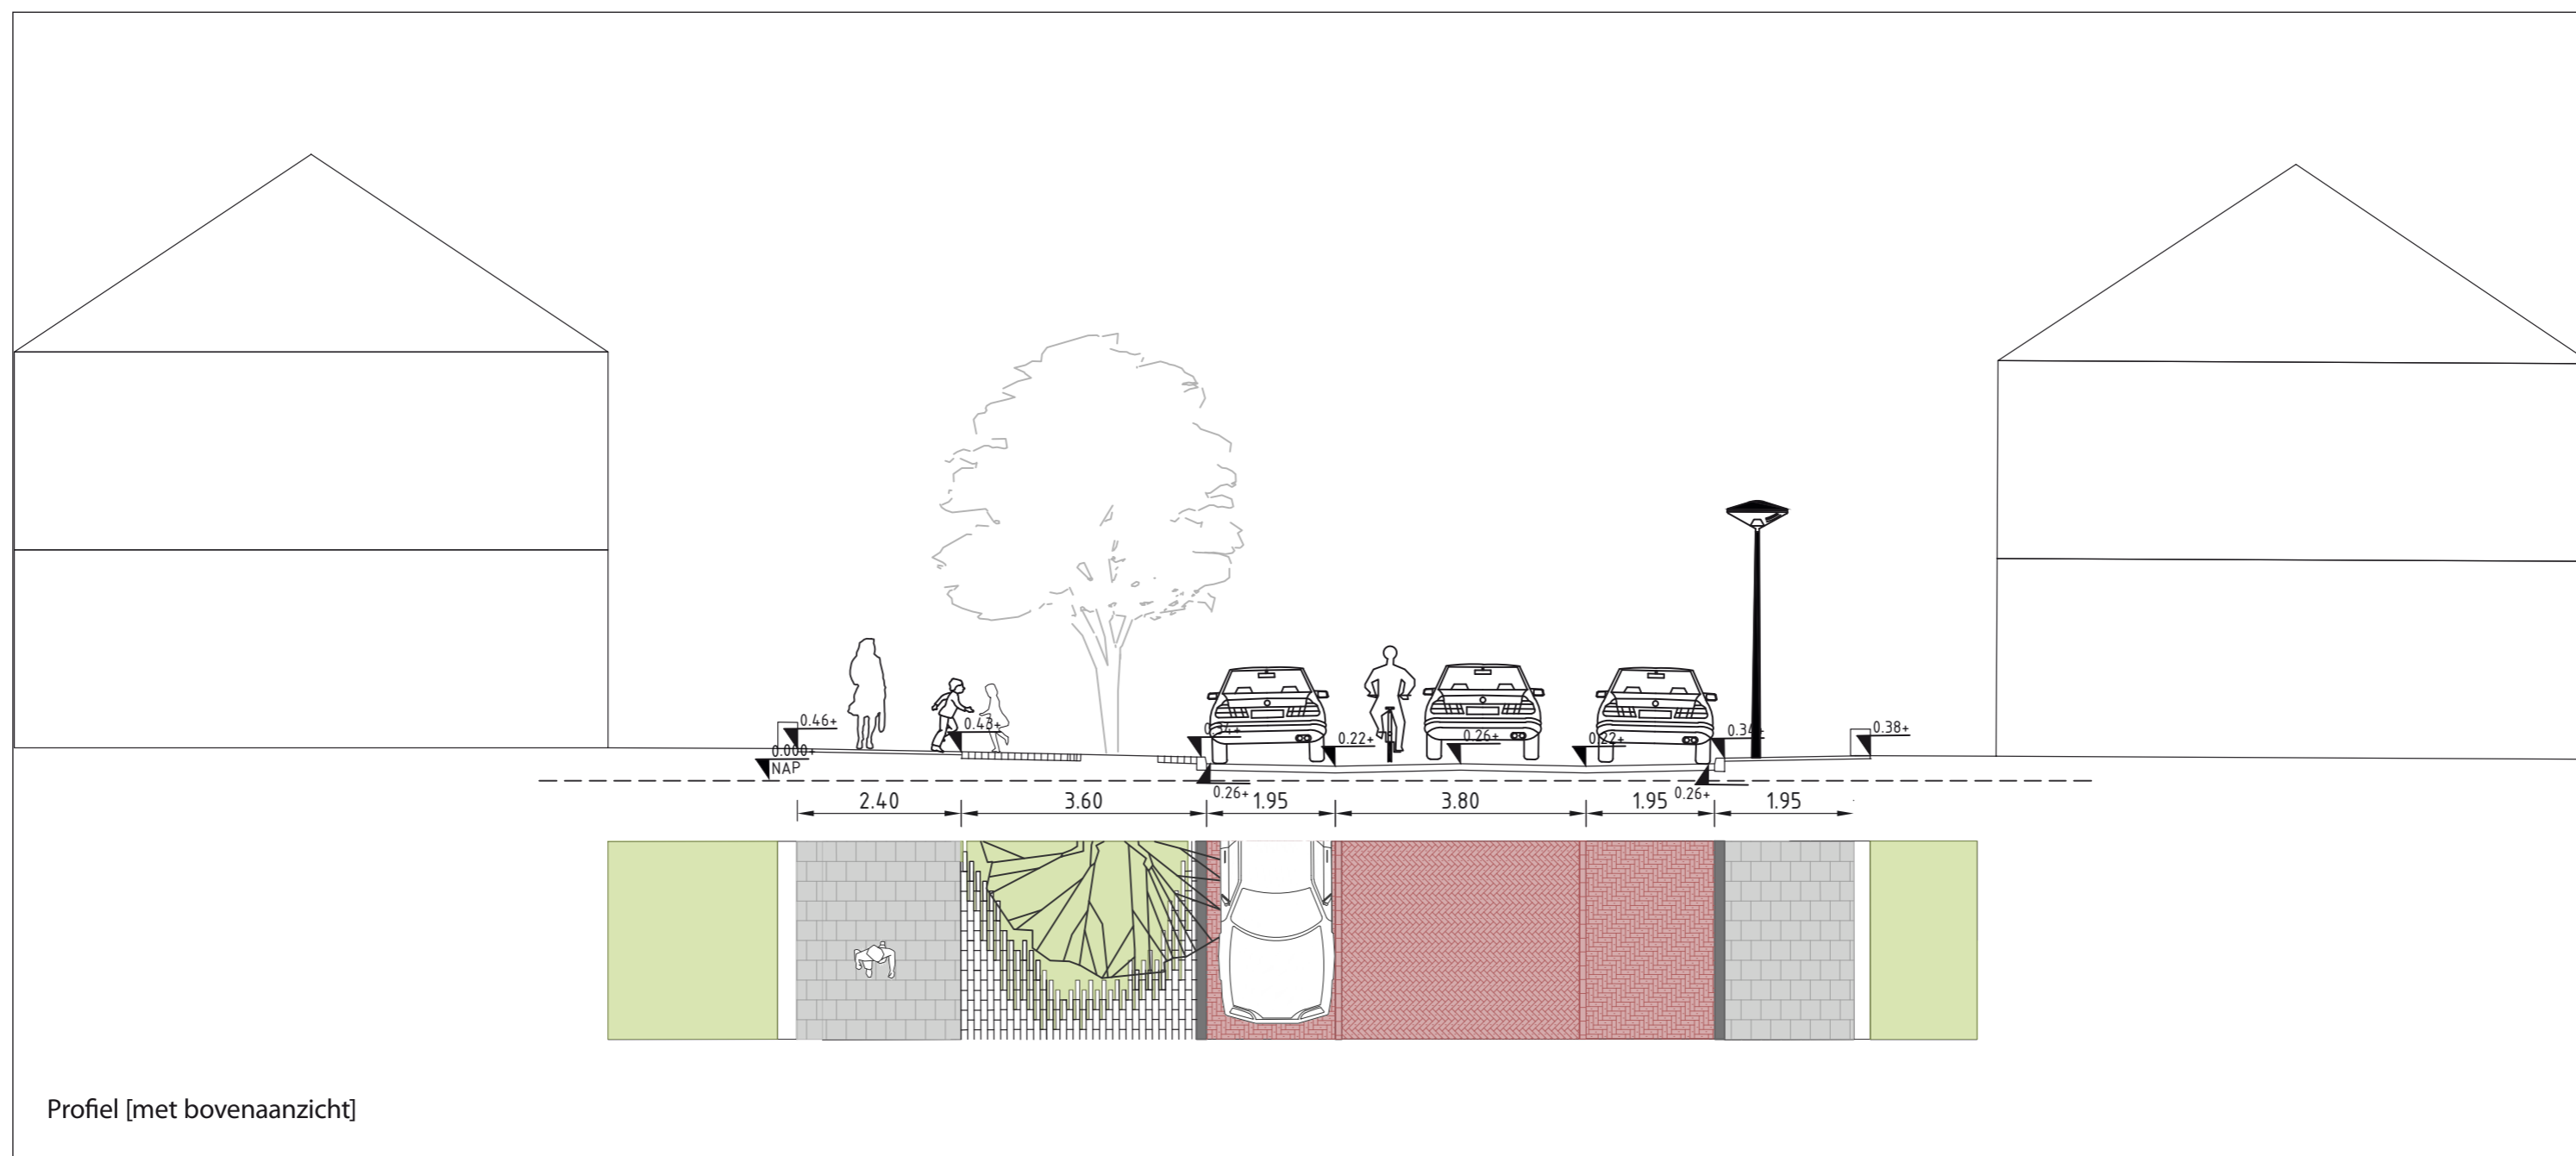

Uhlenbeckkade

Roomburgerlaan

Duyvendakstraat / details

Duyvendakstraat / profiel

zonzijde pakket 1

<i>Thymus vulgaris</i>	<i>Thymus praecox</i>	<i>Lavandula a. 'Rosea'</i>	<i>Nepeta 'Bue Wonder'</i>	<i>Trifolium ochroleucon</i>	<i>Rosmarinus officinalis</i>
paars	zacht rose	rose	donker blauw	creme wit	blauw paars
mei juni juli	mei juni	juli t/m augustus	Mei t/m september	mei juli	maart / mei
bodembedekker	bodembedekker	polvormend	polvormend	pol vormend	bossige plant
15 ,30 cm	10 cm	40 cm	50 cm	50 cm	60 cm
droge grond	droge grond	droge grond	alle gronden	alle gronden	droog
geurend	geurend	bij en vlinder lokkend	bij en vlinder lokkend	bij en vlinder lokkend	geurend
zon	zon	zon	zon/ half schaduw	zon half schaduw	zon / half schaduw
Groenblijvend	groenblijvend	vaste plant	vaste plant	vaste plant	groenblijvend

Duyvendakstraat - huisnr 28+30

totaal aantal parkeerplaatsen: 4 st. (huidige situatie 4st.; telsectie 1762)

Van Vollenhoven-
kade/Meijerskade

Uhlenbeckkade

Roomburgerlaan

Duyvendakstraat huisnr 28+30 / profiel