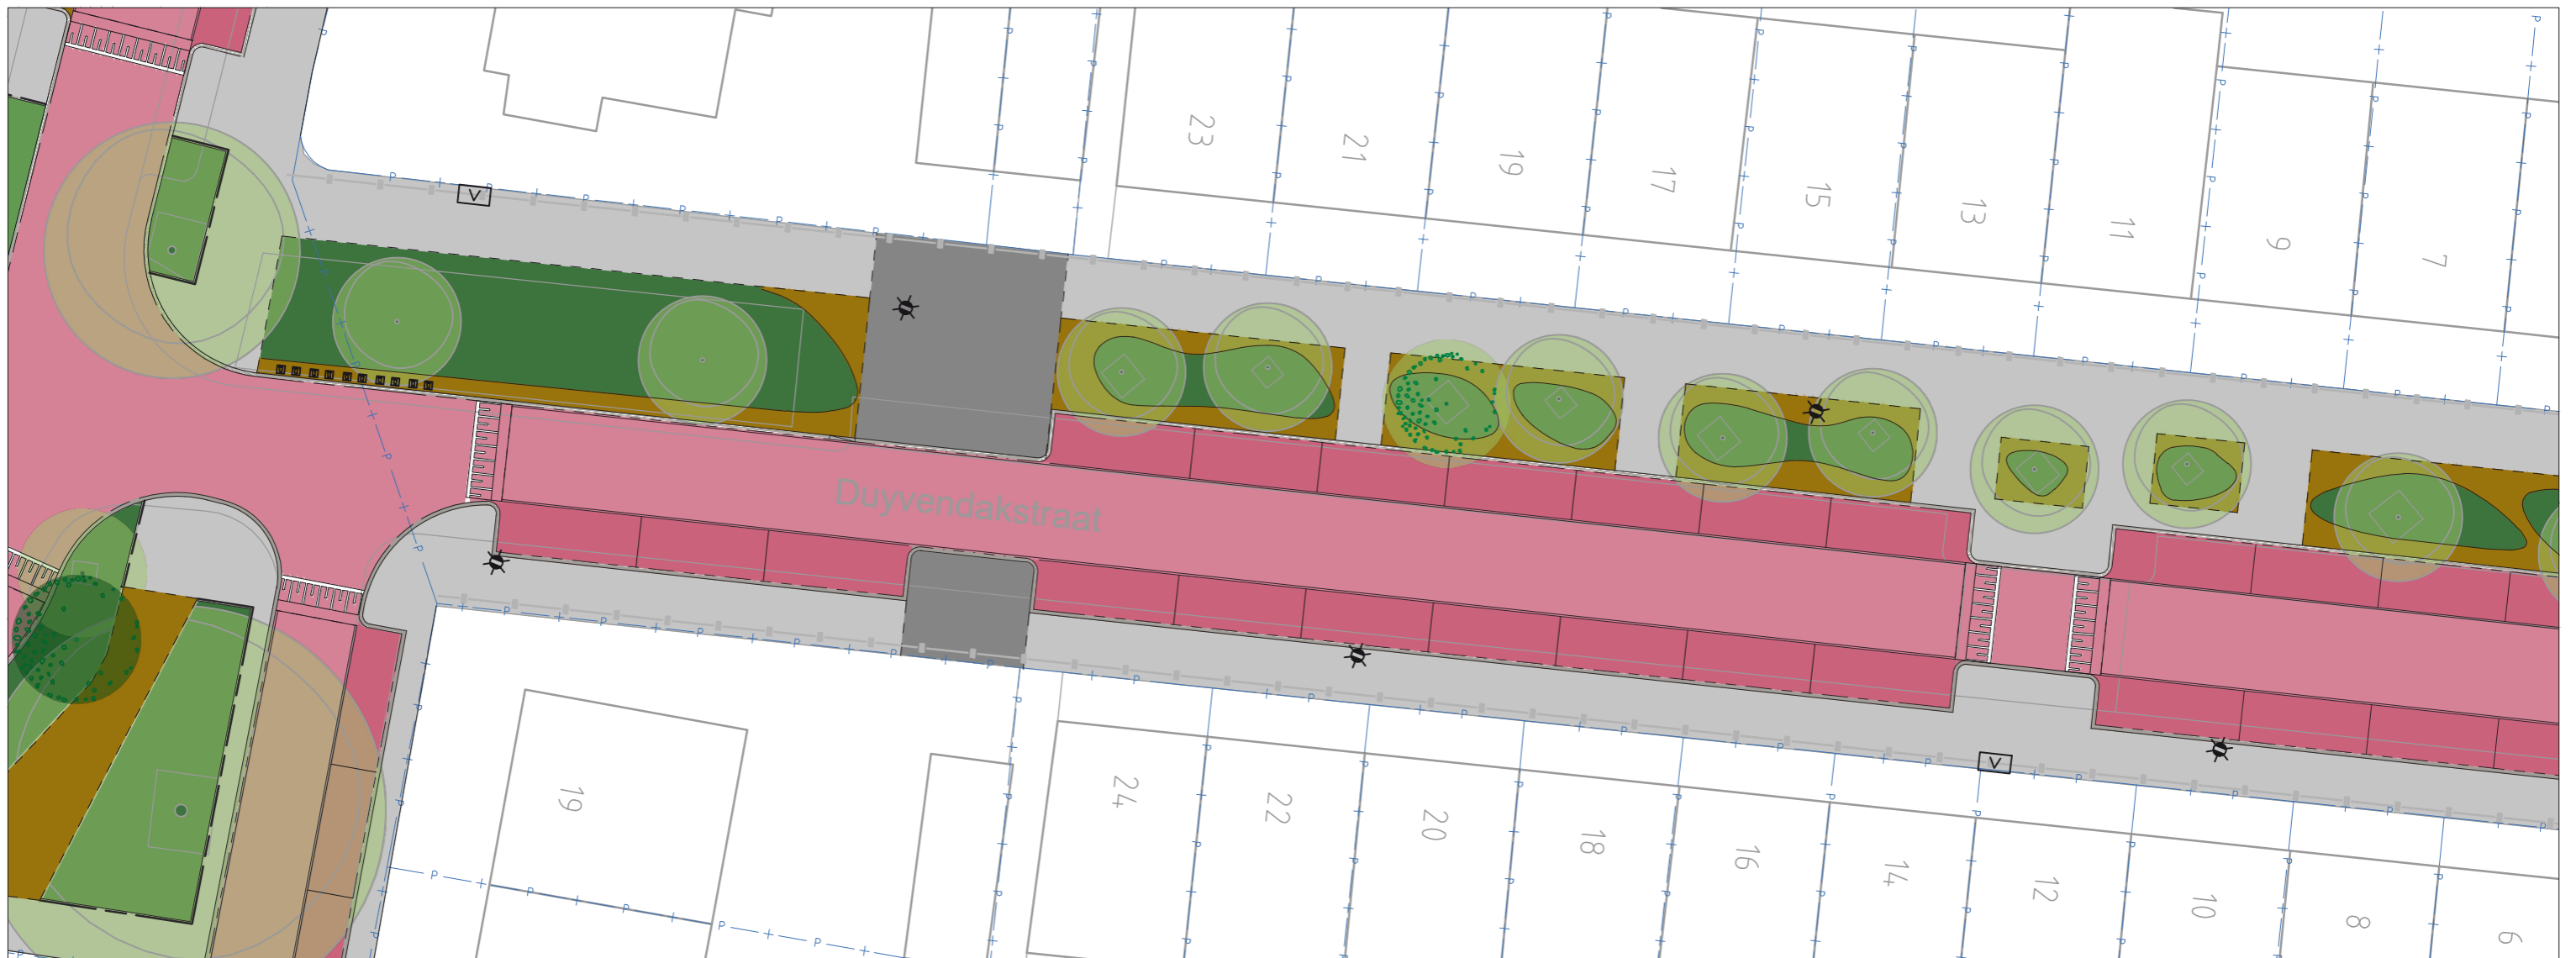

Duyvendakstraat huisnr 1 t/m 21

totaal aantal parkeerplaatsen: 34 st. (huidige situatie 33 st.; telsectie 1763) + 1 laadplek elektrische auto

Duyvendakstraat huisnr 6 t/m 24

Van Vollenhoven-
kade/Meijerskade

Uhlenbeckkade

Roomburgerlaan

Duyvendakstraat / details

Duyvendakstraat / profiel

zonzijde pakket 1

<i>Thymus vulgaris</i>	<i>Thymus praecox</i>	<i>Lavandula a. 'Rosea'</i>	<i>Nepeta 'Bue Wonder'</i>	<i>Trifolium ochroleucon</i>	<i>Rosmarinus officinalis</i>
paars	zacht rose	rose	donker blauw	creme wit	blauw paars
mei juni juli	mei juni	juli t/m augustus	Mei t/m september	mei juli	maart / mei
bodembedekker	bodembedekker	polvormend	polvormend	pol vormend	bossige plant
15 ,30 cm	10 cm	40 cm	50 cm	50 cm	60 cm
droge grond	droge grond	droge grond	alle gronden	alle gronden	droog
geurend	geurend	bij en vlinder lokkend	bij en vlinder lokkend	bij en vlinder lokkend	geurend
zon	zon	zon	zon/ half schaduw	zon half schaduw	zon / half schaduw
Groenblijvend	groenblijvend	vaste plant	vaste plant	vaste plant	groenblijvend

Duyvendakstraat - huisnr 28+30

totaal aantal parkeerplaatsen: 4 st. (huidige situatie 4st.; telsectie 1762)

Van Vollenhoven-
kade/Meijerskade

Uhlenbeckkade

Roomburgerlaan

Duyvendakstraat huisnr 28+30 / profiel