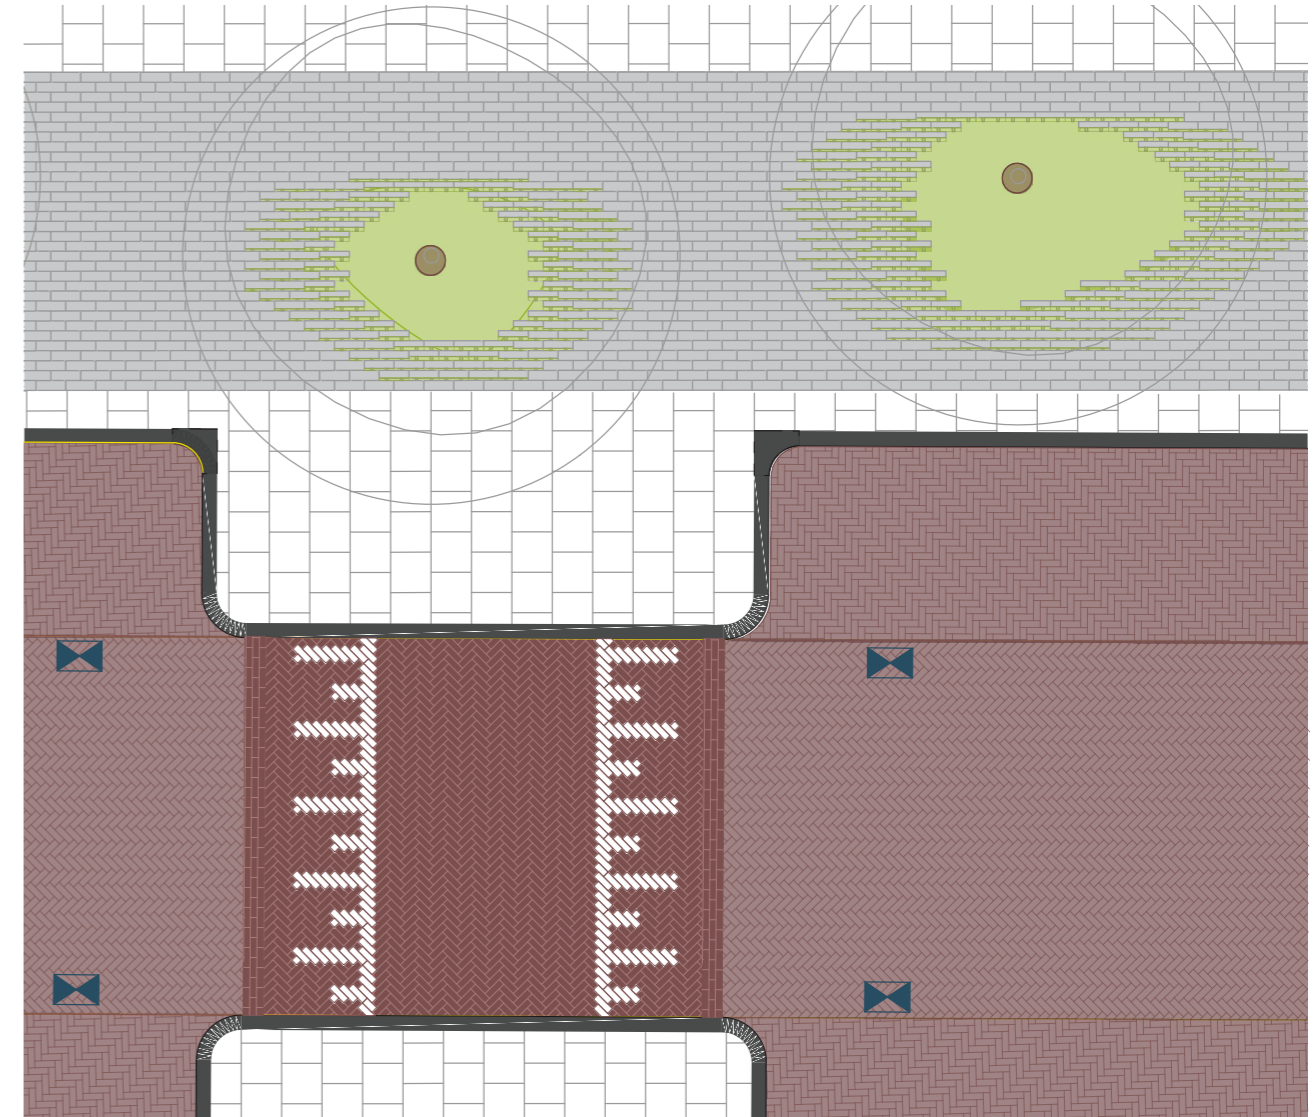

Duyvendakstraat huisnr 1 t/m 21

totaal aantal parkeerplaatsen: 34 st. (huidige situatie 33 st.; telsectie 1763) + 1 laadplek elektrische auto

Duyvendakstraat huisnr 6 t/m 24

Van Vollenhoven-
kade/Meijerskade

Uhlenbeckkade

Roomburgerlaan

Duyvendakstraat / details

Duyvendakstraat / profiel

zonzijde pakket 1

<i>Thymus vulgaris</i>	<i>Thymus praecox</i>	<i>Lavandula a. 'Rosea'</i>	<i>Nepeta 'Bue Wonder'</i>	<i>Trifolium ochroleucon</i>	<i>Rosmarinus officinalis</i>
paars	zacht rose	rose	donker blauw	creme wit	blauw paars
mei juni juli	mei juni	juli t/m augustus	Mei t/m september	mei juli	maart / mei
bodembedekker	bodembedekker	polvormend	polvormend	pol vormend	bossige plant
15 ,30 cm	10 cm	40 cm	50 cm	50 cm	60 cm
droge grond	droge grond	droge grond	alle gronden	alle gronden	droog
geurend	geurend	bij en vlinder lokkend	bij en vlinder lokkend	bij en vlinder lokkend	geurend
zon	zon	zon	zon/ half schaduw	zon half schaduw	zon / half schaduw
Groenblijvend	groenblijvend	vaste plant	vaste plant	vaste plant	groenblijvend

Duyvendakstraat - huisnr 28+30

totaal aantal parkeerplaatsen: 4 st. (huidige situatie 4st.; telsectie 1762)

Van Vollenhoven-
kade/Meijerskade

Uhlenbeckkade

Roomburgerlaan

Duyvendakstraat huisnr 28+30 / profiel