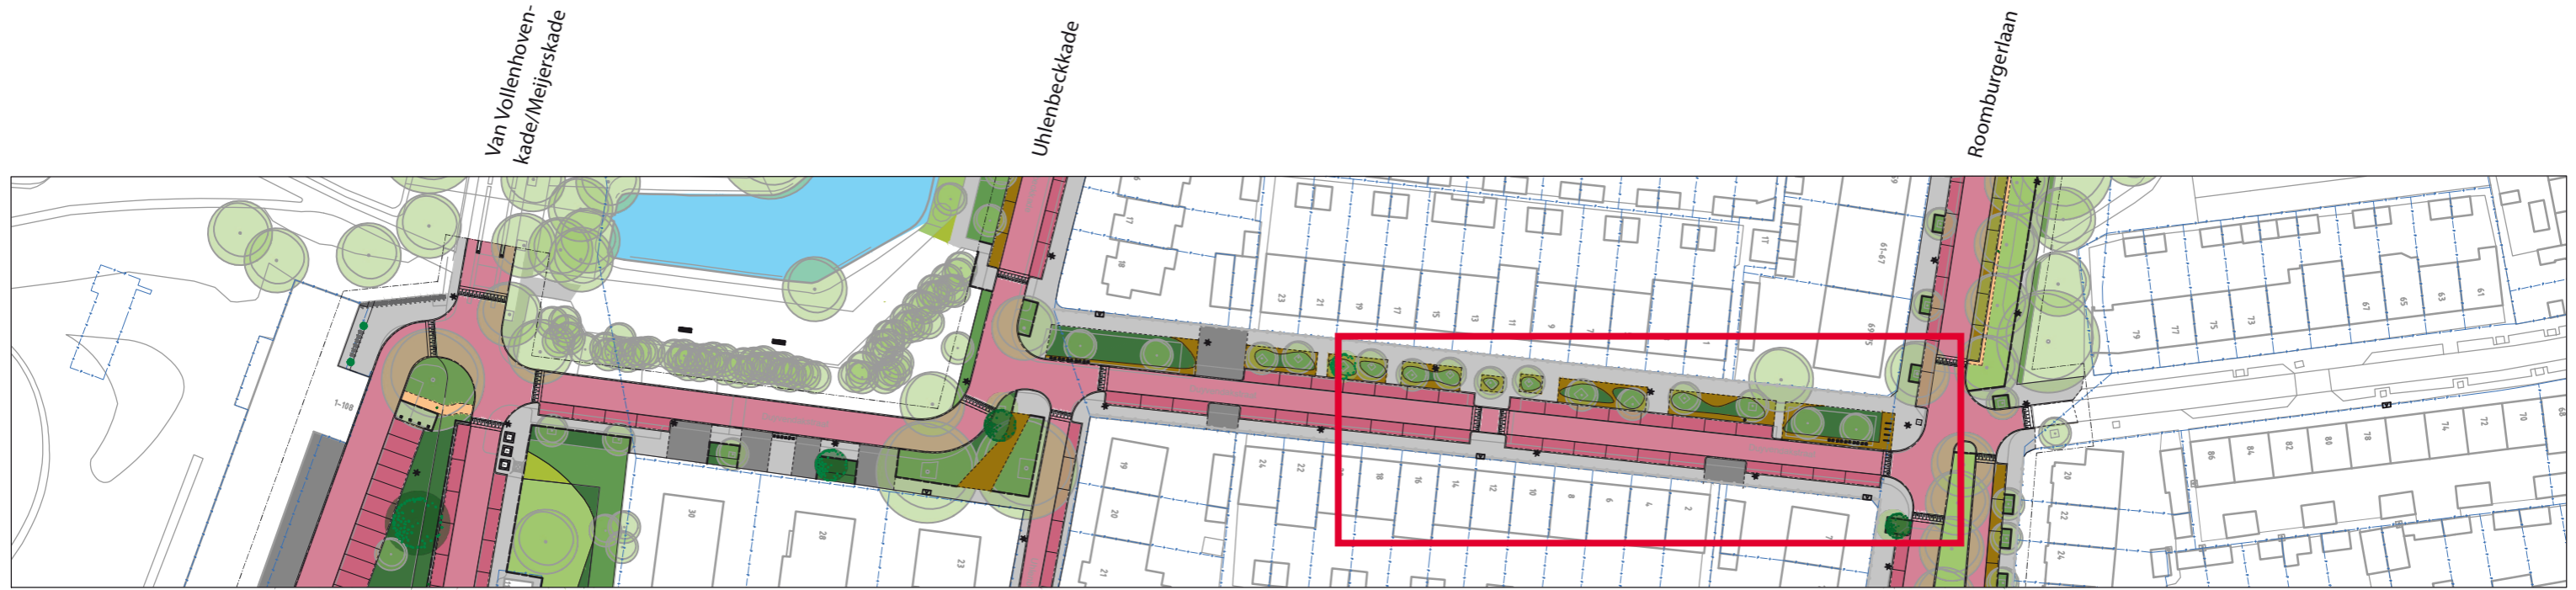

Duyvendakstraat huisnr 1 t/m 21

totaal aantal parkeerplaatsen: 34 st. (huidige situatie 33 st.; telsectie 1763) + 1 laadplek elektrische auto

Duyvendakstraat huisnr 6 t/m 24

Van Vollenhoven-
kade/Meijerskade

Uhlenbeckkade

Roomburgerlaan

Duyvendakstraat / details

Duyvendakstraat / profiel

zonzijde pakket 1

<i>Thymus vulgaris</i>	<i>Thymus praecox</i>	<i>Lavandula a. 'Rosea'</i>	<i>Nepeta 'Bue Wonder'</i>	<i>Trifolium ochroleucon</i>	<i>Rosmarinus officinalis</i>
paars	zacht rose	rose	donker blauw	creme wit	blauw paars
mei juni juli	mei juni	juli t/m augustus	Mei t/m september	mei juli	maart / mei
bodembedekker	bodembedekker	polvormend	polvormend	pol vormend	bossige plant
15 ,30 cm	10 cm	40 cm	50 cm	50 cm	60 cm
droge grond	droge grond	droge grond	alle gronden	alle gronden	droog
geurend	geurend	bij en vlinder lokkend	bij en vlinder lokkend	bij en vlinder lokkend	geurend
zon	zon	zon	zon/ half schaduw	zon half schaduw	zon / half schaduw
Groenblijvend	groenblijvend	vaste plant	vaste plant	vaste plant	groenblijvend

Duyvendakstraat - huisnr 28+30

totaal aantal parkeerplaatsen: 4 st. (huidige situatie 4st.; telsectie 1762)

Van Vollenhoven-
kade/Meijerskade

Uhlenbeckkade

Roomburgerlaan

Duyvendakstraat huisnr 28+30 / profiel