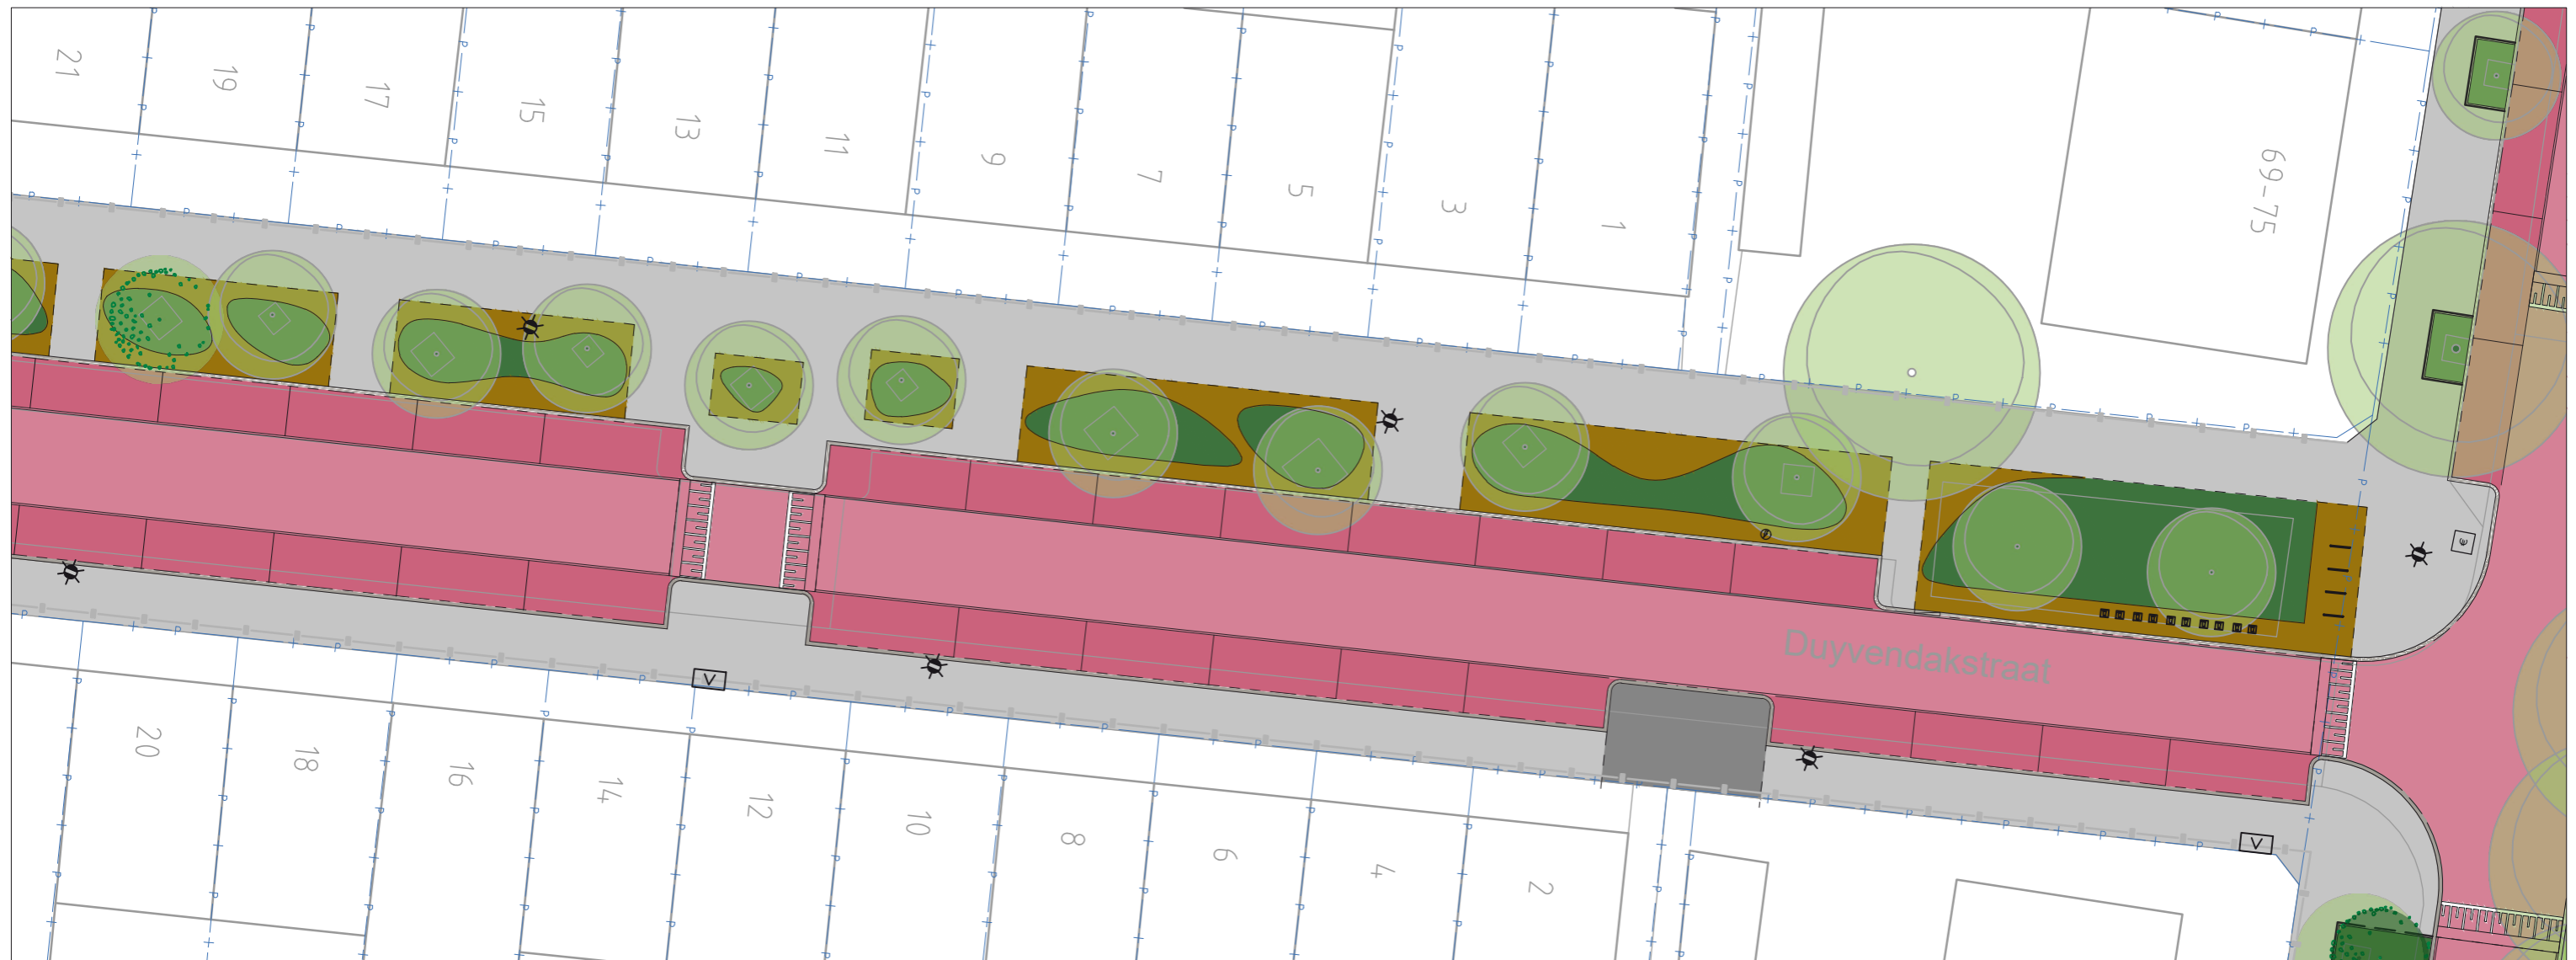

Duyvendakstraat huisnr 1 t/m 21

totaal aantal parkeerplaatsen: 34 st. (huidige situatie 33 st.; telsectie 1763) + 1 laadplek elektrische auto

Duyvendakstraat huisnr 6 t/m 24

Van Vollenhoven-
kade/Meijerskade

Uhlenbeckkade

Roomburgerlaan

Duyvendakstraat / details

Duyvendakstraat / profiel

zonzijde pakket 1

<i>Thymus vulgaris</i>	<i>Thymus praecox</i>	<i>Lavandula a. 'Rosea'</i>	<i>Nepeta 'Bue Wonder'</i>	<i>Trifolium ochroleucon</i>	<i>Rosmarinus officinalis</i>
paars	zacht rose	rose	donker blauw	creme wit	blauw paars
mei juni juli	mei juni	juli t/m augustus	Mei t/m september	mei juli	maart / mei
bodembedekker	bodembedekker	polvormend	polvormend	pol vormend	bossige plant
15 ,30 cm	10 cm	40 cm	50 cm	50 cm	60 cm
droge grond	droge grond	droge grond	alle gronden	alle gronden	droog
geurend	geurend	bij en vlinder lokkend	bij en vlinder lokkend	bij en vlinder lokkend	geurend
zon	zon	zon	zon/ half schaduw	zon half schaduw	zon / half schaduw
Groenblijvend	groenblijvend	vaste plant	vaste plant	vaste plant	groenblijvend

Duyvendakstraat - huisnr 28+30

totaal aantal parkeerplaatsen: 4 st. (huidige situatie 4st.; telsectie 1762)

Van Vollenhoven-
kade/Meijerskade

Uhlenbeckkade

Roomburgerlaan

Duyvendakstraat huisnr 28+30 / profiel